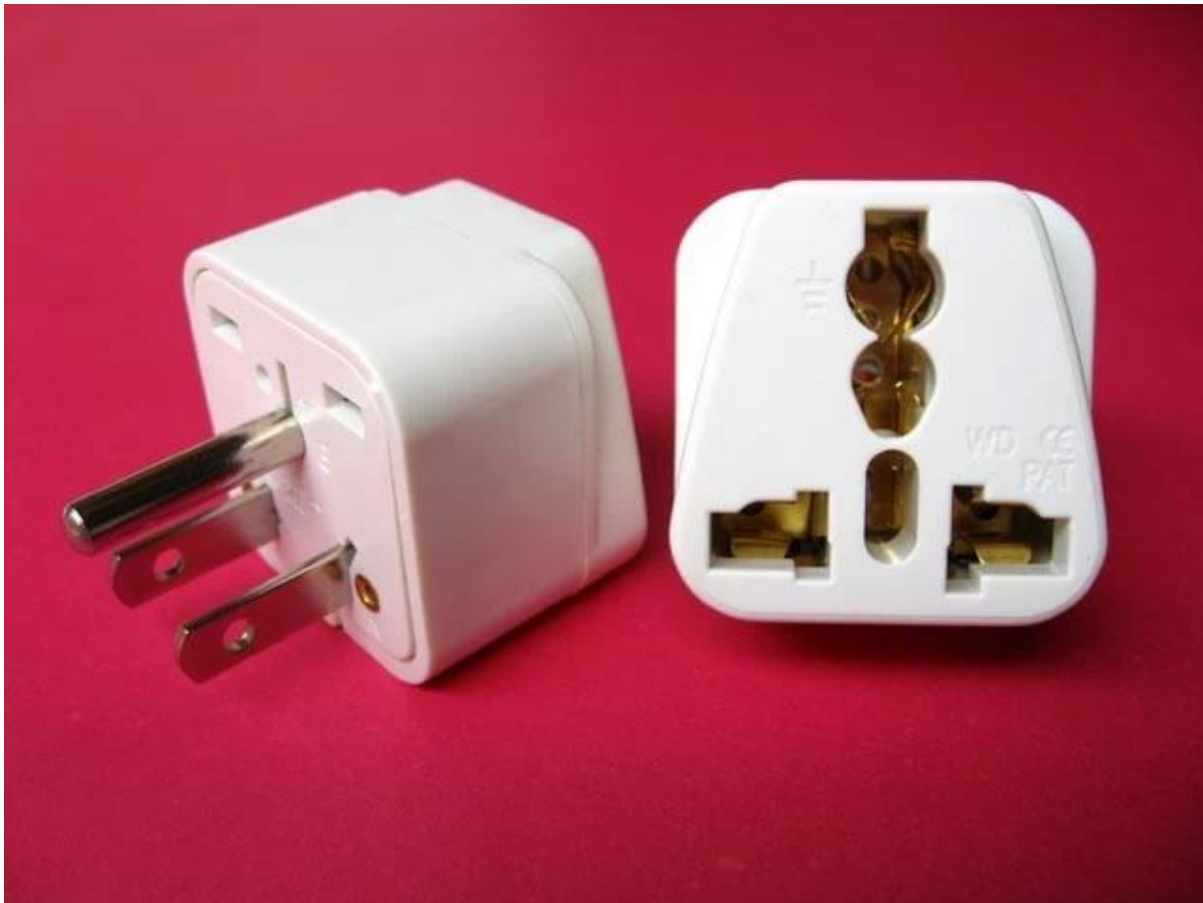

□□ □□ :

- □□ / Q'TY : (□□□ : 10 PCS / □□) 500 PC
- GW / G.W : 15.50 KGS
- NW / N.W : 13.50 KGS
- □□ □□ □□ / MEAS : 40 × 39 × 26 CM

□□ □□ :