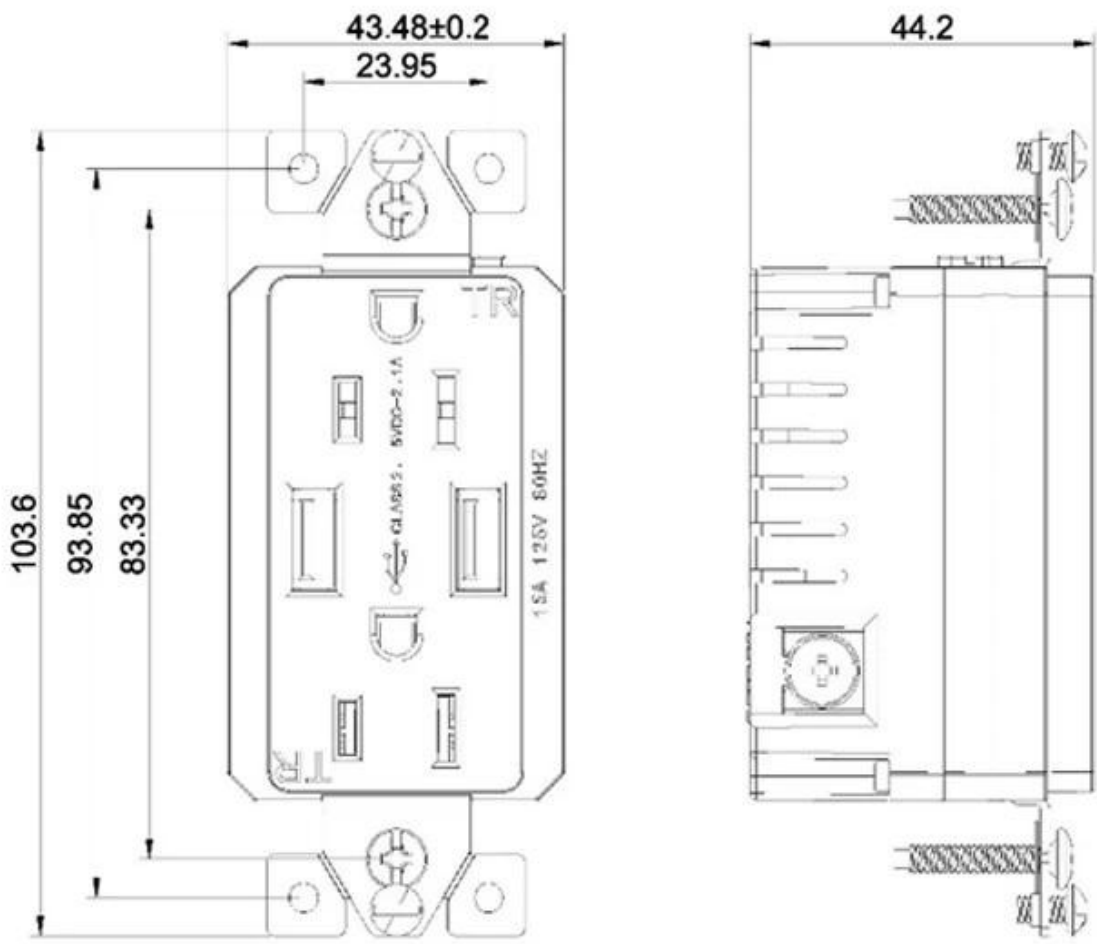

USB 雙口 雙插孔 雙孔 雙插

125V 15A 雙插孔 2.1A 4.2A 雙 USB 雙插孔 雙插

特點:

- 1.Shell 雙孔 雙插孔 雙孔 雙插孔 雙孔 雙插孔 PC 雙孔, 雙孔.
2. 雙孔 雙插孔 雙孔 雙插孔 雙孔 雙插孔 雙孔 雙插孔 雙孔 雙插孔.
- 3.Built-in 雙孔 雙插孔, 雙孔 雙插孔.
4. 雙孔 雙插孔 雙孔 雙插孔.
- 5.USB 雙孔 雙插孔 C 雙孔 雙插孔, 雙孔 雙插孔 USB 雙孔 雙插孔 雙孔 雙插孔.
- 6.2100mA 雙孔 4000mA 雙孔 雙插孔 雙孔 雙插孔 雙孔 雙插孔.
- 7.Compatibility : iPod, iPhone, iPad, 雙孔, 雙孔 雙插孔, MP3 Bluetooth 雙孔, GPS & 雙孔.

產品尺寸:

- 產品尺寸 : 115 \* 70 mm
- 顏色 : 白色

- 规格 : 1000 / 1000
- 材质 : 1000 PC 塑料
- 重量 : 1000 g
- 额定电压 : AC125V / 15A
- USB 规格 : DC 5.0V / 2100mA / 4000mA
- 寿命 : 10000
- 额定功率 :  $> 10000$  W
- 认证 : ETL, ROHS
- 绝缘电阻 :  $3KV / AC$
- 耐压 :  $500VDC / 100M\Omega$
- 温度 :  $-10^{\circ}C \sim +40^{\circ}C$ ;  $20\% \sim 90\%$
- 湿度 :  $-20^{\circ}C \sim +85^{\circ}C$ ;  $10\% \sim 95\% RH$

- 包装 : 1PCS / 1000 PCS / 50PCS / 1000
- 尺寸 : 40 \* 26 \* 30cm
- 备注 : 1000

1. 1000

2. 請將 USB 插頭插入 USB 插孔。
3. 請將 USB 插頭插入 USB 插孔。
4. 請將 USB 插頭插入 USB 插孔。
5. 請將 USB 插頭插入 USB 插孔。

USB 插頭 插孔 :

		<p>① <b>XJY-USB-30-A/A</b> AC input parameters: AC125V USB output voltage: DC 5.0V USB output current: 2.1A USB: TYPE A+TYPE A Color: White</p>
		<p>③ <b>XJY-USB-30-A/C</b> AC input parameters: AC125V USB output voltage: DC 5.0V USB output current: 2.1A USB: TYPE A+TYPE C Color: White</p> <p>④ <b>XJY-USB-31-A/C</b> AC input parameters: AC125V USB output voltage: DC 5.0V USB output current: 2.1A USB: TYPE A+TYPE C Color: White</p>