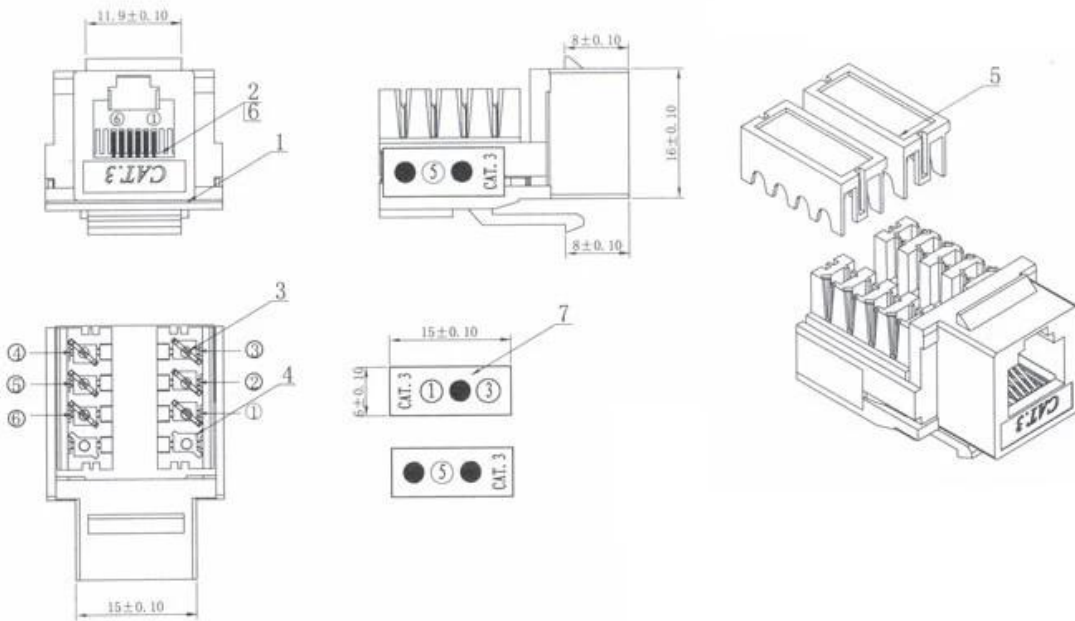

DC RJ11 NE-23 Cat3

:

: / /

: UL 94V-0

:

: G / F 50μ

: RJ11 6P4C / 6P6C

IDC