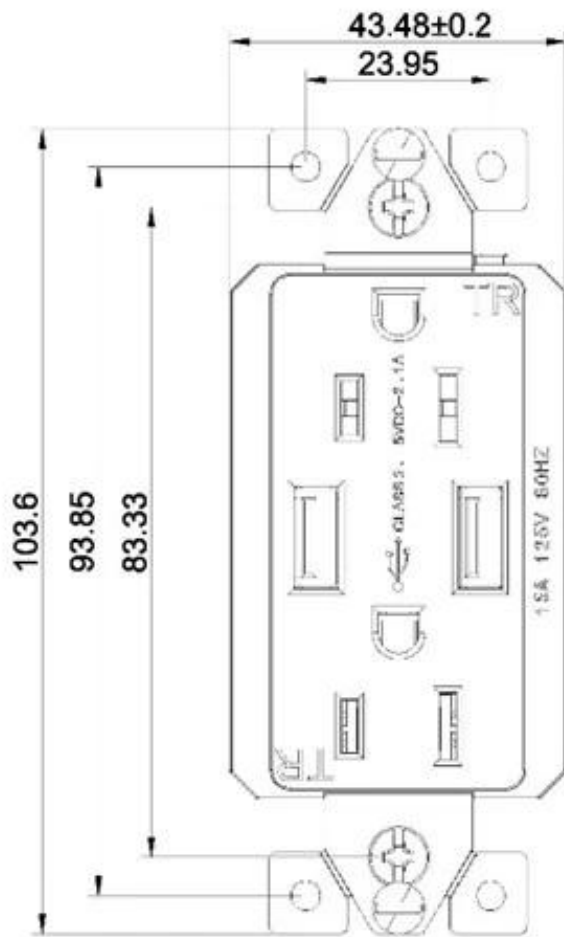

- 绝缘电阻 : 1000 MΩ / 500VDC / 100MΩ
- 寿命 : 10000 / 10000
- 尺寸 : 115 x 70 mm
- 寿命 : > 10000 次
- 温度, 湿度 : -10 °C ~ + 40 °C; 20 % ~ 90 %
- 存储温度, 湿度 : -20 °C ~ + 85 °C; 10 % ~ 95 % RH

包裝規格

- 包裝 : 1PCS / Poly 包裝 / 散裝 包裝 / 50PCS / Carton
- 包裝 尺寸 : 40 * 26 * 30cm
- 重量 : 9.0 kg