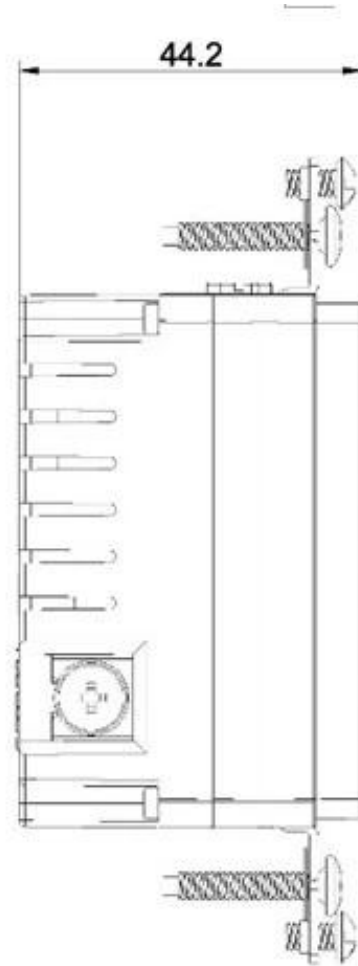

充电器 充电器 充电器 充电器 充电器. 充电器 充电器 充电器 充电器. 充电器 充电器 充电器 / 充电器 充电器 充电器 充电器 充电器 充电器.

USB A + Type C 插座 1 插座 插座

插座 插座

- 插座 : 插座, USB Type-A 插座 Type-C
- 插座 : 插座 插座
- 插座 插座 : 125V
- 插座 插座 : 20A
- 插座 : 插座 / 插座
- 插座 插座 : 插座 PC 插座
- 插座 插座 : 插座 插座
- 插座 插座 : AC125V / 20A
- USB 插座 : DC 5.0V / 2100mA / 4000mA
- 插座 : 插座 / 插座
- 插座 插座 插座 :> 10000 插座
- 插座 插座 : 插座 插座
- 插座 : CE, ROHS, ETL
- 插座 插座 : 插座 插座 3KV / AC 插座

- 绝缘电阻 : 1000 MΩ / 500VDC / 100MΩ
- 寿命 : 10000 / 10000
- 尺寸 : 115 x 70 mm
- 寿命 : > 10000 次
- 温度, 湿度 : -10 °C ~ + 40 °C; 20 % ~ 90 %
- 存储温度, 湿度 : -20 °C ~ + 85 °C; 10 % ~ 95 % RH

包裝規格

- 包裝 : 1PCS / Poly 包裝 / 散裝 包裝 / 50PCS / Carton
- 包裝 尺寸 : 40 * 26 * 30cm
- 重量 : 9.0 kg