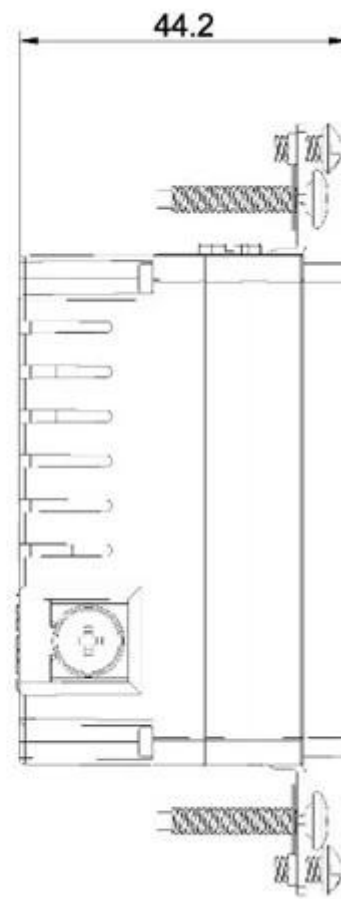

**TR 15A USB-30-A / A USB**

2 USB ports, Quick Charge 2.0 USB port, 2.0 USB port, 15A TR power outlet, 3 Click-On USA power outlets. 2.0 USB port, 15A TR power outlet, 3 Click-On USA power outlets. 2.0 USB port, 15A TR power outlet, 3 Click-On USA power outlets. 2.0 USB port, 15A TR power outlet, 3 Click-On USA power outlets. 2.0 USB port, 15A TR power outlet, 3 Click-On USA power outlets.

- Cafes
- Office
- Kitchens
- Bedrooms
- Restaurants
- Meeting Rooms
- Airport Lounges

- Labs
- Office
- Salons
- Hotels
- Schools
- Libraries
- Workstations

□□ □□

- □□ : □□ □□
- □□ : □□ □□
- □□ □□ : 125V
- □□ □□ : 15A
- □□ : □□ / □□□
- □□ □□ : □□□ PC □□
- □□ □□ : □□ □ □□
- □□□ □□ : AC125V / 15A
- USB □□ : DC 5.0V / 2100mA
- □□ : □□
- □□ □ □□□ □□ :> 10000 □
- □□ : □□□ □□
- □□□ : CE, ROHS, ETL
- □□ □□ : □□ □□ 3KV / AC □□
- □□ □□ : □□ □ □□ 500VDC / 100MΩ
- □□ : □□
- □□ □□ : 115 x 70 mm
- □□ □ □□ □□> 10000 □
- □□, □□ : -10 °C ~ + 40 °C; 20 % ~ 90 %
- □□ □□, □□ : -20 °C ~ + 85 °C; 10 % ~ 95 % RH