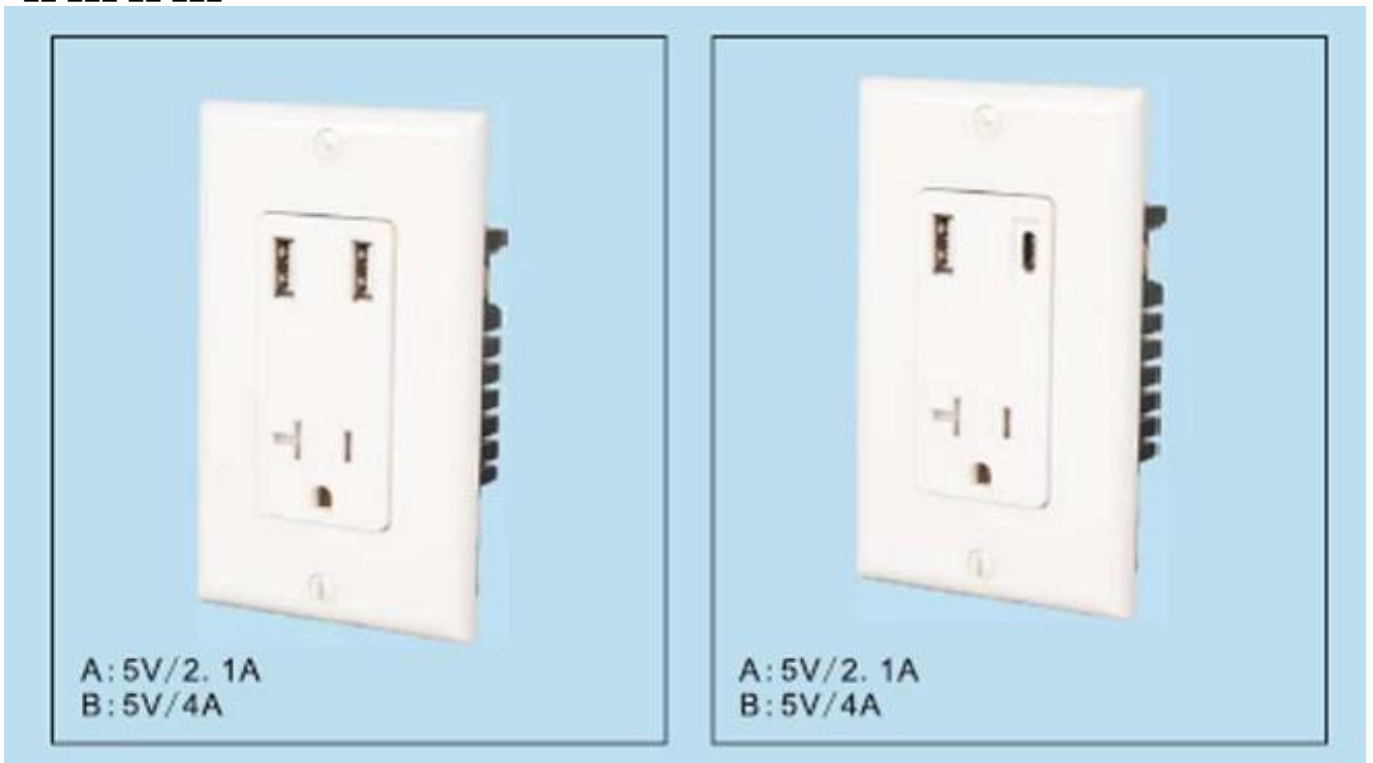

☐☐ & ☐☐

- ☐☐ : 1PCS / ☐☐ ☐☐ / ☐☐ ☐☐ / 50PCS / ☐☐
- ☐☐ ☐☐ : 40 * 26 * 30cm
- ☐☐ ☐☐ ☐☐ ☐☐.