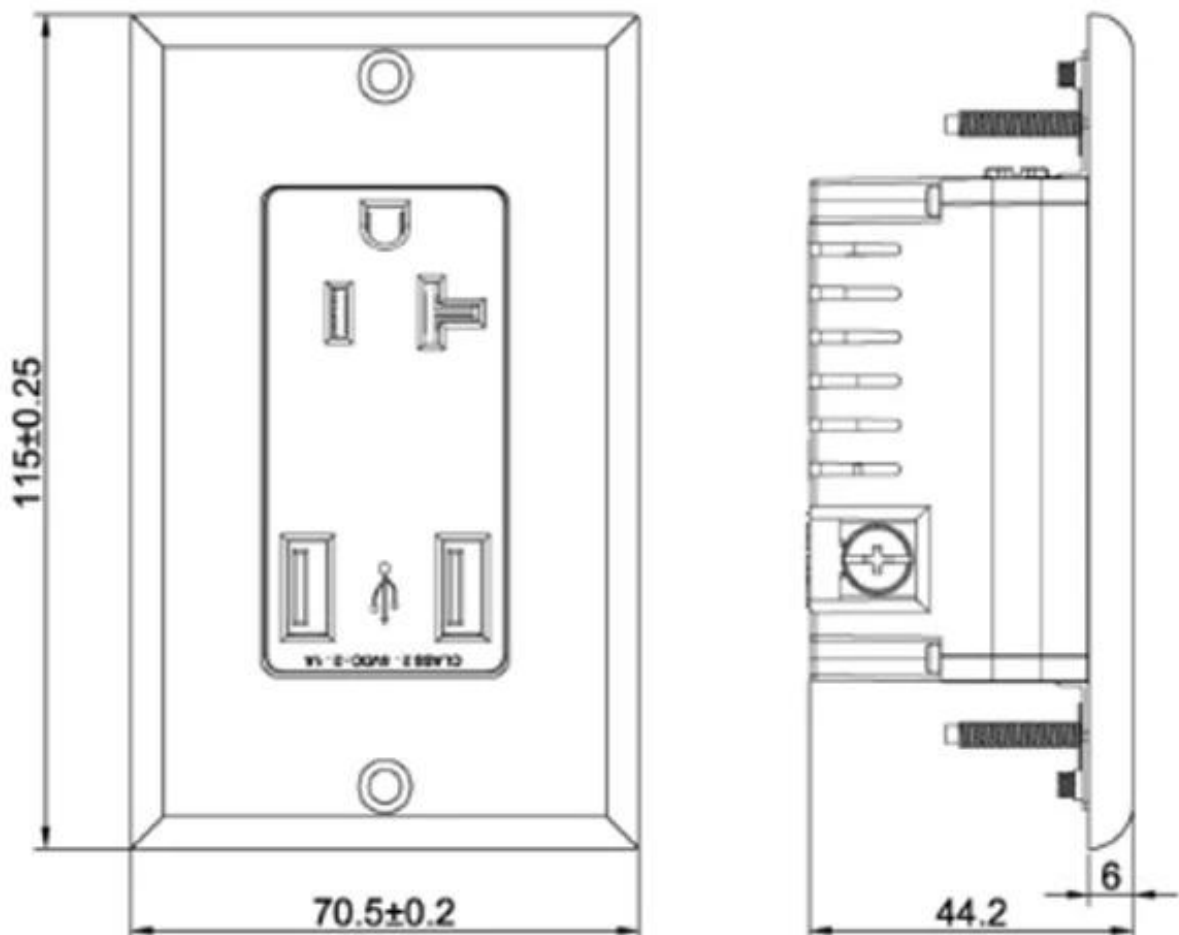

## specificaties:

- Type: stopcontact
- Aarding: standaard aarding
- Nominale spanning: 125V
- Geschatte huidige: 15A
- Toepassing: residentieel / algemeen gebruik
- Hoofdmateriaal: Hoogwaardig pc-materiaal
- Binnenkant: tin fosforbrons
- Elektrische kenmerken: AC125V / 15A
- USB-uitgang: DC 5.0V / 2100mA
- Kleur wit
- Insert and Draw Frequency: & gt; 10000 times
- Socket standaard: Multi-functie socket
- Certificaat: CE, ROHS, TUV
- Drukweerstand: Tussen de ingangoutput 3KV / AC
- Isolatiweerstand: Ingang en uitgang 500VDC / 100MΩ
- Kleur wit
- Productgrootte: 115 x 70 mm
- Insert and Draw Frequency & gt; 10000 keer
- Temperatuur, vochtigheid: -10 °C ~ + 40 °C; 20% ~ 90%
- Opslagtemperatuur, Vochtigheid: -20 °C ~ + 85 °C; 10% ~ 95% RH