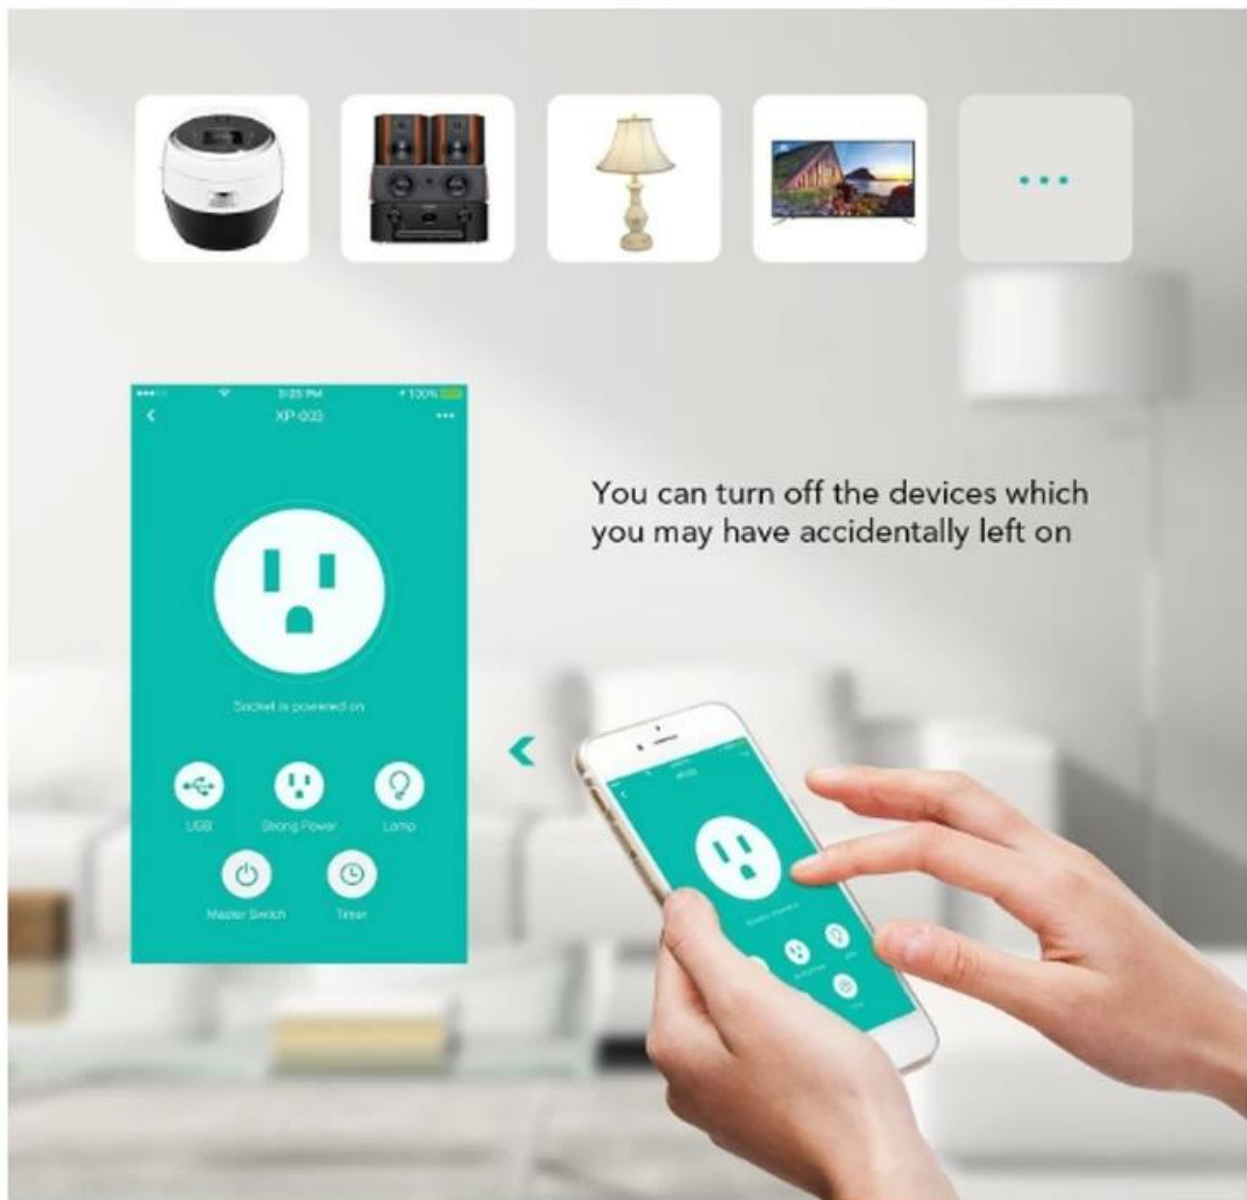

AC / USB-wandcontactdozen - Handige en energiebesparende oplossingen voor in de muur voor het voeden en opladen van USB-apparaten.

Smart Lighting Control Duplex Receptacle Outlet with 2USB charge

Wi-Fi, Works with Alexa, Control your Devices from Anywhere

### Slim ontwerp

Dubbele USB-laders met wandcontactdoos maken gebruik van geavanceerde technologie voor het meest efficiënte opladen van elk apparaat.

De USB-poort wordt bestuurd door een slimme chip die de oplaadvereisten van elk uniek apparaat herkent en de stroom optimaliseert om de oplaadtijd te verkorten.

De duplex-aansluiting van de USB-lader heeft twee poorten met hoog vermogen en is ideaal voor het opladen van tablets en andere draagbare apparaten met hoge prestaties.