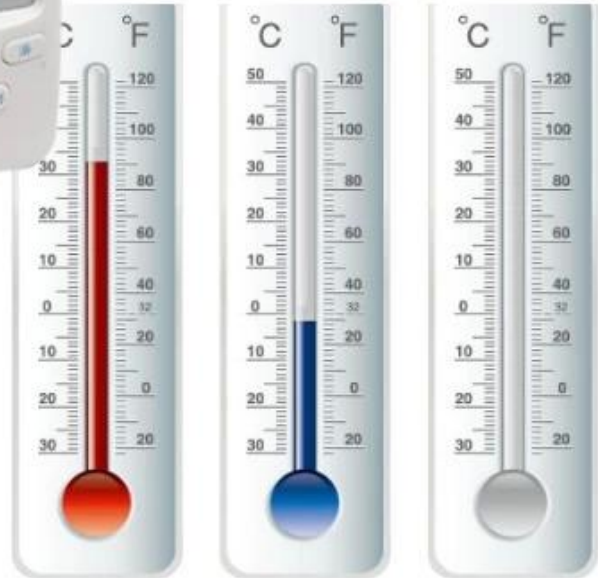

Verpakkingsdetails:

Grootte:

Gewicht:

Kartonnen doos (grootte: 55 * 39 * 39). of verpak het volgens speciaal verzoek van de klant.

Paklijst:

1 x 3,5 " ouder eenheid

1 x baby eenheid

2 x AC Power adapters

1 x handleiding