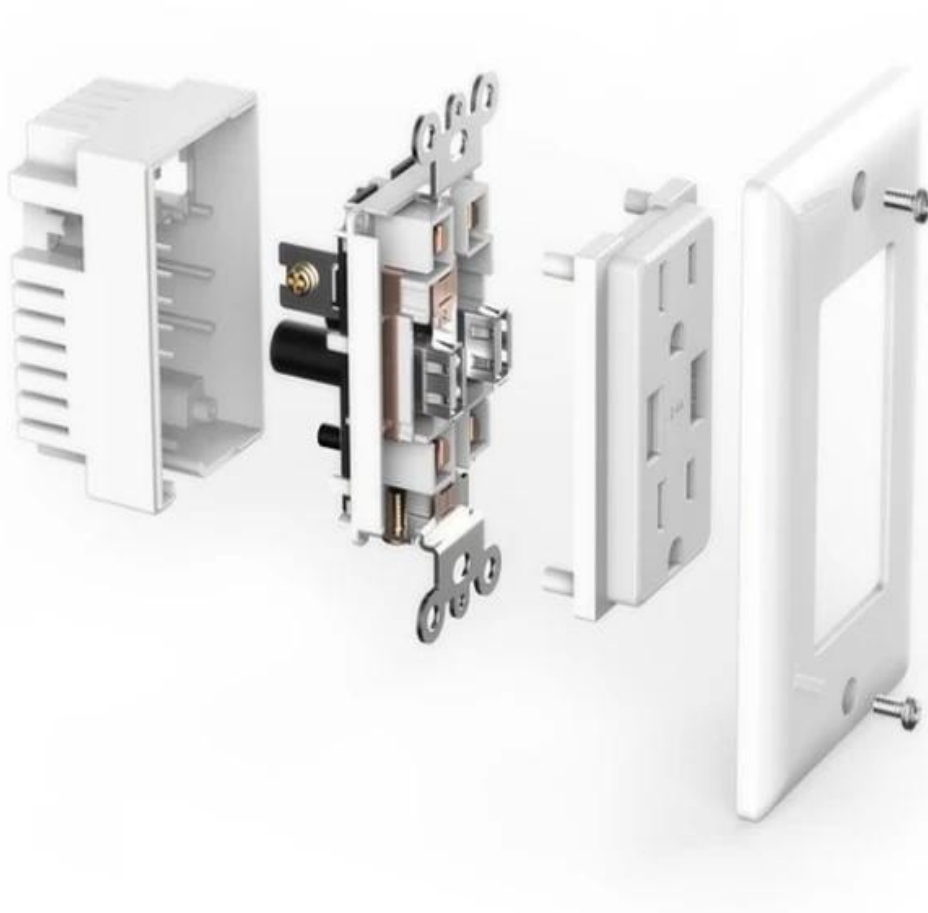

USB - A / A High Speed universeel in wandcontactdoos Dubbele USB-laderaansluiting VS elektrische contactdozen met TR 15A

2-pack USB-laderuitgang, Quick Charge 2.0 USB-laderuitgang, sneller opladen op compatibele apparaten. Twee 2.0 snelladende USB-poorten, laden op volle snelheid naar twee apparaten tegelijkertijd. Vermindert de oplaadtijd naar smartphones, tablets en apparaten, Beide USB-poorten zijn slim om het type stroombron van apparaten te kunnen "lezen" en maximale oplaadefficiëntie Veilig laden, 15A TR Tamper Resistant Outlet, 3 Click-On USA-stijl gezicht Covers.

Dit past gemakkelijk bij de meeste muurplaten. Super eenvoudig te installeren en echt leuk, met mijn kinderen die al hun tablets / telefoons altijd opladen is het fijn om gewoon in te pluggen.

- Cafes
- Office
- Kitchens
- Bedrooms
- Restaurants
- Meeting Rooms
- Airport Lounges
- Labs
- Office
- Salons
- Hotels
- Schools
- Libraries
- Workstations

Productomschrijving

- Type: stopcontact
- Aarding: standaard aarding
- Nominale spanning: 125V
- Geschatte stroom: 15A
- Toepassing: residentieel / algemeen gebruik
- Hoofdmateriaal: Hoogwaardig pc-materiaal
- Binnenzijde: tin fosforbrons
- Elektrische kenmerken: AC125V / 15A
- USB-uitgang: DC 5.0V / 4800mA
- Kleur wit

- Insert and Draw Frequency: > 10000 times
- Socket standaard: Multi-functie socket
- Certificaat: CE, ROHS, ETL
- Drukweerstand: tussen de ingangoutput 3KV / AC
- Isolatiweerstand: input en output 500VDC / 100MΩ
- Kleur wit
- Productgrootte: 115 x 70 mm
- Insert and Draw Frequency > 10000 keer
- Temperatuur, vochtigheid: -10 °C ~ + 40 °C; 20% ~ 90%
- Opslagtemperatuur, Vochtigheid: -20 °C ~ + 85 °C; 10% ~ 95% RH