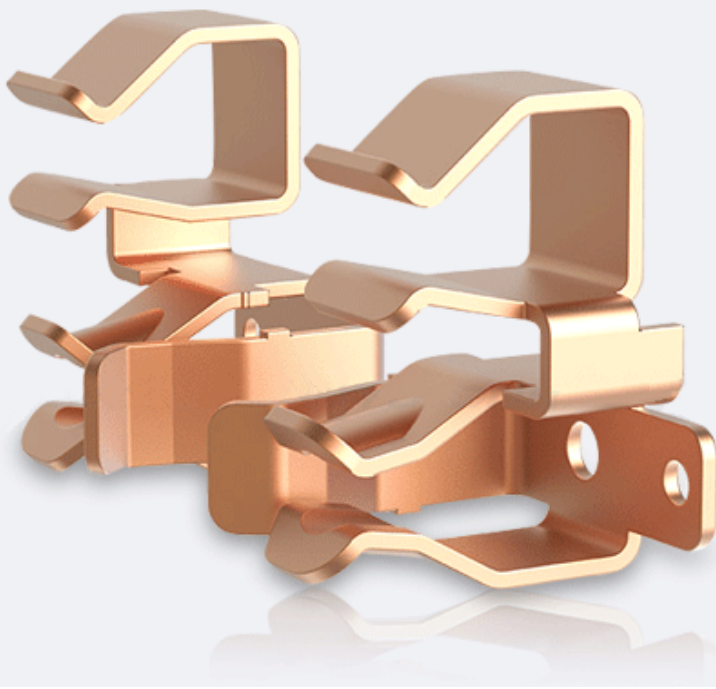

Europese Duits-Britse conversie-aansluiting Britse standaard stekkerconverter Indonesië naar Britse conversie-stekker

Stroom en spanning: 13A, 250V (met zekering)

Materiaal behuizing: hoogwaardig ABS

Geleidend materiaal: koper

Productcertificering: CE ROHS

Productkleur: zwart, wit

Stekkergedeelte: Britse (Britse standaard) driewegpinnen

Jacksectie: Europese dubbele ronde stekker, acceptabel - Europese (Duits/Franse) stekker met dubbele ronde tanden en gedeeltelijk rond

Insteekgedeelte: inbouw, met aardingsgedeelte

High-quality brass material

Productfunctie: Zet de dubbele ronde tanden van de Europese (Duits/Franse) stekker om in drie vierkante tanden van de Britse (Britse standaard). (Dit product heeft een zekeringbuis om het veilige gebruik van elektrische producten te garanderen)

Europese naar Britse adapter Europese standaard naar Britse standaard Reisadapterstekker 13A Europese naar Britse specificatie

2 Pin EU to 3 Pin UK Plug Adapter

schukostecker (φ4.8cm)

Euro Stecker (φ4cm)