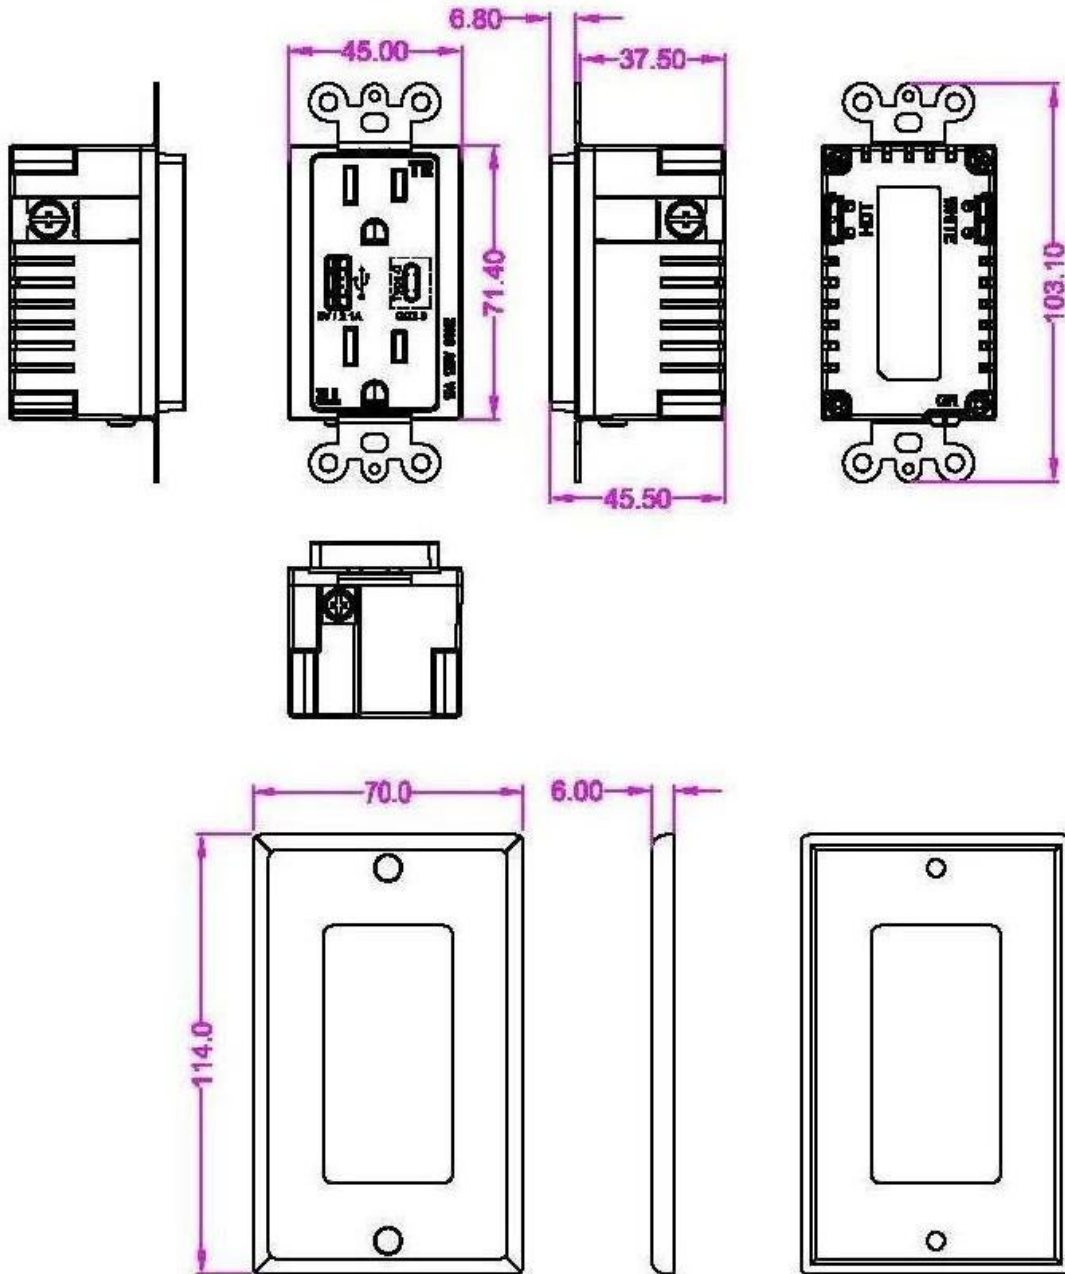

Snel opladen Type-C + USB 2*QC 3.0 Quick Charge USA Wall Outlets Chargers met USB 5V 2.4A

Functies:

- | |
|---|
| 1. Shell is gemaakt van hoogwaardig brandvertragend pc-materiaal, tot de Europese ecologische vereisten, die niet-toxisch branden. |
| 2. Inside materiaal is gemaakt van tinfosforbrons, met een goede elektrische geleidbaarheid, niet gemakkelijk vervormd. |
| 3. Automatisch aanpassen van het laad wattage. |
| 4. USB -opladen en Type C -interface, ondersteunen QC 3.0 Quick Charge, meer USB -apparaten en mobiele telefoons om tegelijkertijd op te laden. |
| 5. USB Uitgangsstroom 2400 mA, kan de laadtijd verminderen. |
| 6.comPatibiliteit: iPod, iPhone, iPad, tablets, mobiele telefoons, mp3 Bluetooth -headsets, GPS en meer. |

Production Drawing

Deze wanduitgang heeft twee American Power Jacks met een USB -poort en een type C -poort. Beide uitgangen ondersteunen QC 3.0. Ga voor meer producten naar: [Selectech - elektronica](https://www.selectech.nl)