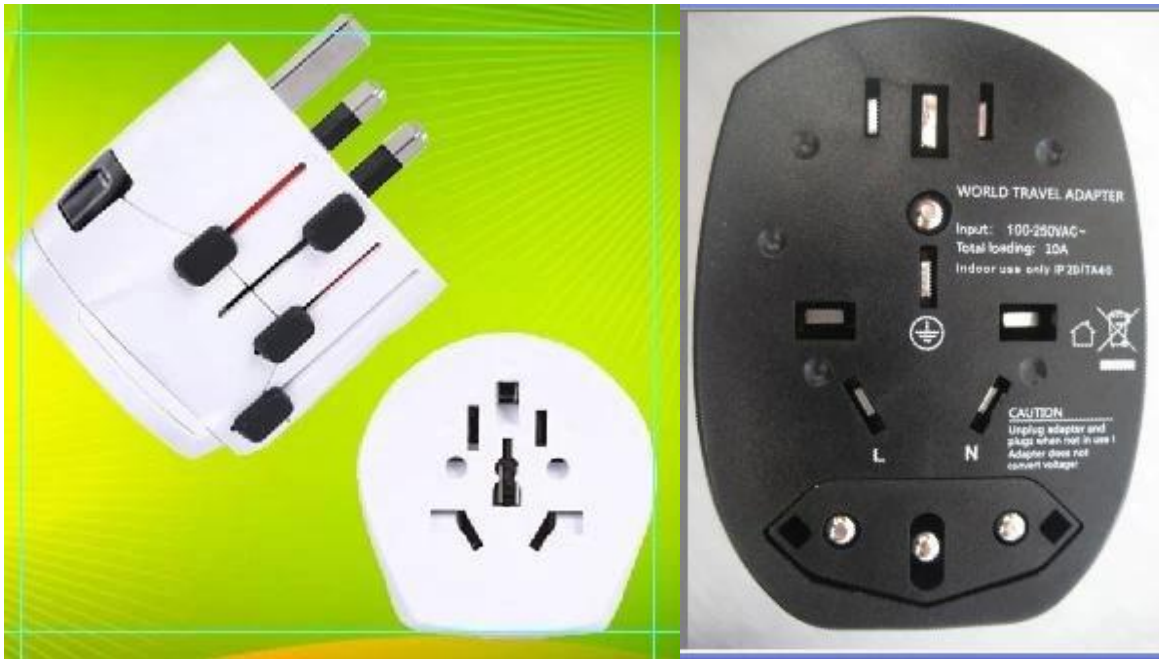

Product Beelden: