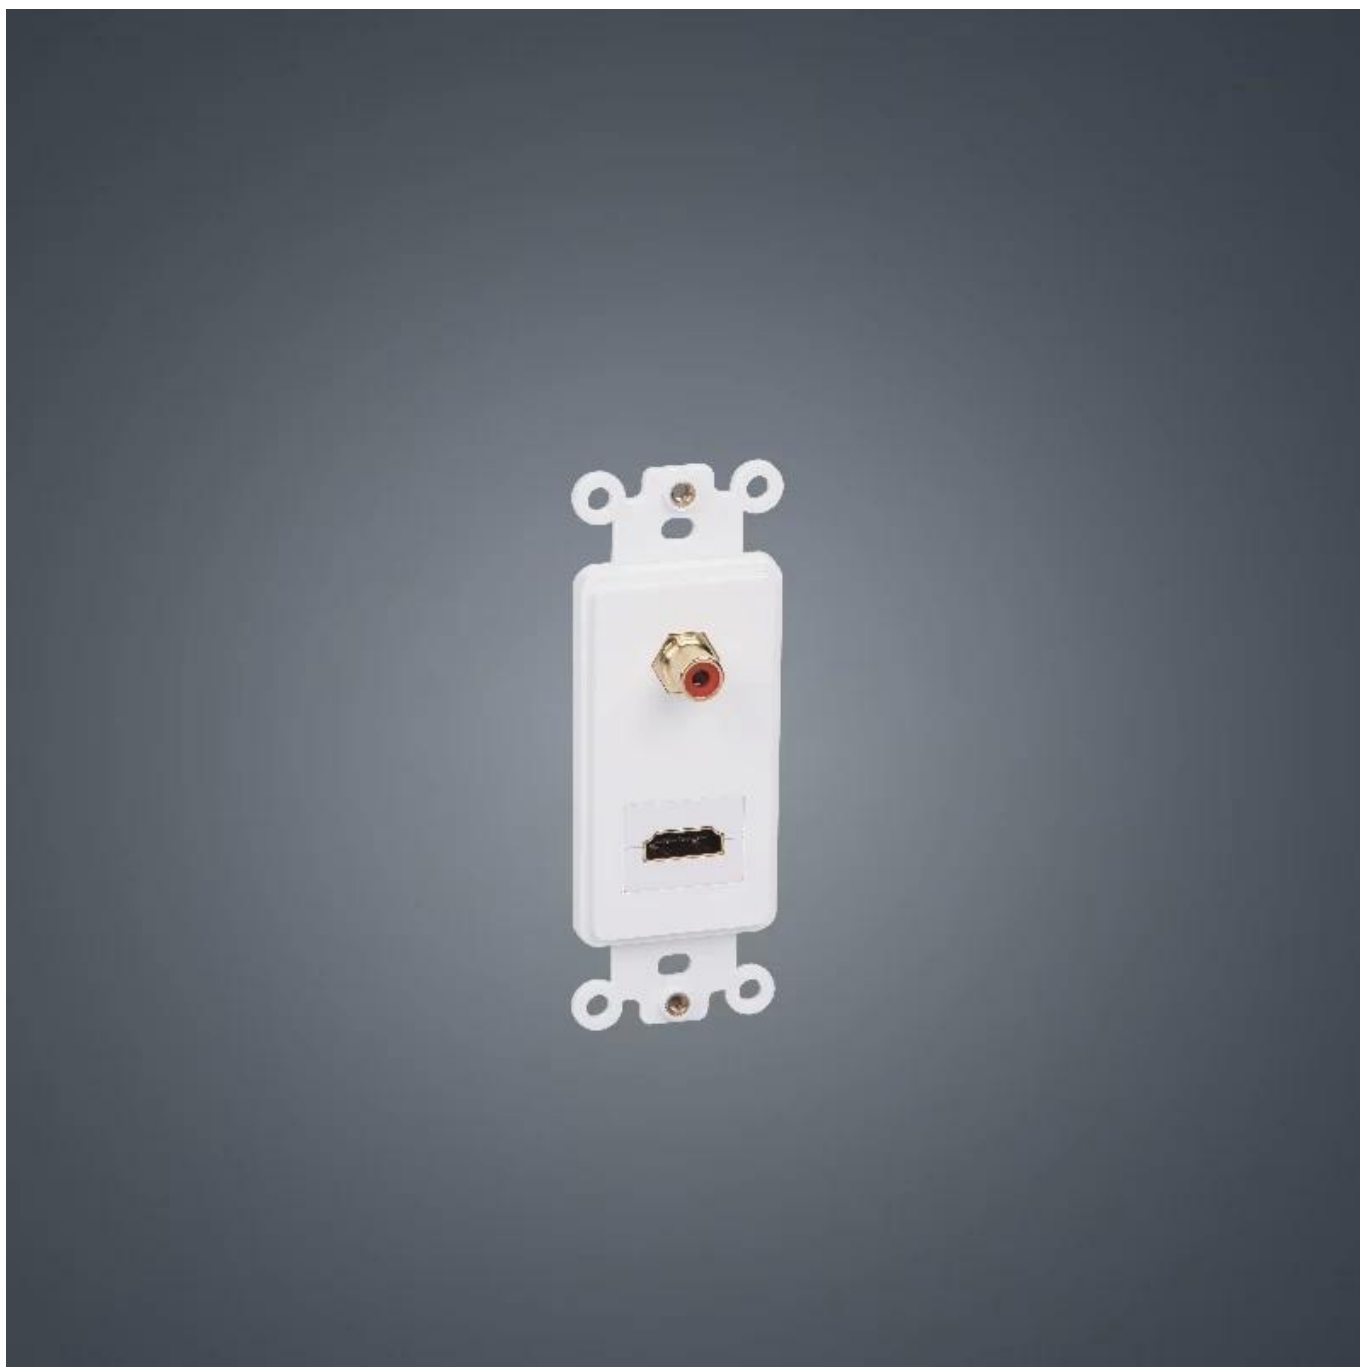

Multifunctioneel wandcompartiment, RCA-audioaansluiting + vrouwelijk HDMI-jackpaneel

- * Ingebouwde combinatie muurplaat
- * Geschikt voor HDMI + RCA-aansluiting
- * 120 type Paneelmontage
- * Wit of ivoor
- * ABS kunststof
- * RoHS voltooid

RCA Jack + HDMI-aansluiting:

Twee RCA-aansluitingen en meer RCA:

RCA-connector, HDMI-connector: