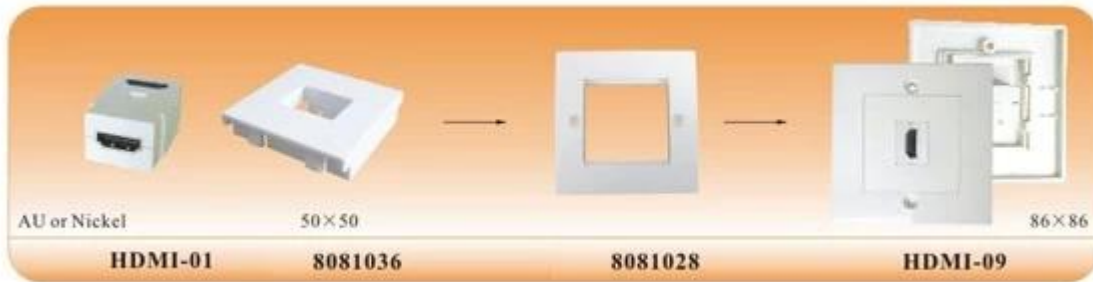

Een HDMI-poort Muur plaat 86 type HD faceplate met schroeven Part No .: HDMI-09

Combinatie onderdelen:8081028 + 8081036 + HDMI-01

Producteigenschappen:

1. Suitable voor alle HDMI en DVI-apparaten.
2. Hoge kwaliteit engineering plastics, anti-collision, brandvertragende vlam en resistent impact.
3. tegen vervagen teneinde duurzaamheid van wandpanelen vergroten.
4. Glad en vloeiende ontwerp lijnen en duidelijke randen en hoeken.
5. Ondersteunt 1080P alle high-definition apparatuur, oplopend tot HDCP ondersteunen.
6. Standard muurbevestiging gat, vergelijkbaar met een stopcontact of een lichtsakelaar.

Specs & amp; Beschrijving:

- * Afmetingen: 86 * 86mm
- * Met twee schroeven
- * Connectors: HDMI 19 pin Vrouw, Vergulde.
- * Ondersteunt alle HDMI-apparaten, waaronder 1.3b
- * Ondersteunt resoluties tot 1080p
- * HDMI 19Pin Female naar HDMI 19Pin Female
- * VoltageDC 300V 10ms werkende stroom DC 1Amp
- * Geleidende weerstand 2 Ohm
- * Isolatiweerstand 10M ohmsv

Verpakking:

Hoeveelheid: 1pcs / PE zak,

200pcs / ctn

Meas: 38 * 38 * 26 CM

Gewicht: 7,0 kg

Verschillende specificaties voor uw keuze, dit soort is alleen voor het Verenigd Koninkrijk. design.

1) 86 * 86 mm faceplate