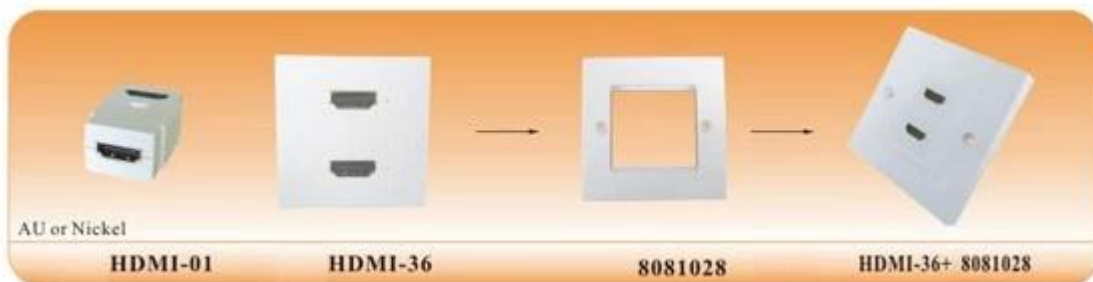

Verpakking:

Hoeveelheid: 1pcs / PE zak,

200pcs / ctn

Meas: 38 * 38 * 26 CM

Gewicht: 7,0 kg

Verschillende specificaties voor uw keuze, dit soort is alleen voor het Verenigd Koninkrijk. design.

1) 86 * 86 mm faceplate

2) 80 * 80 mm faceplate