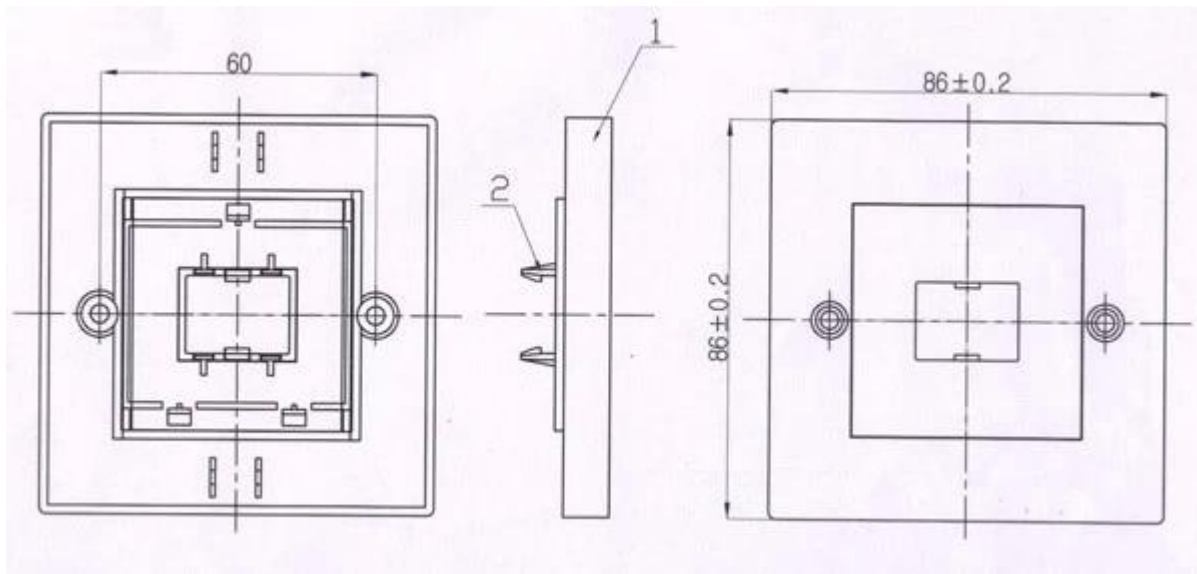

Een HDMI-poort Muur plaat 86 type HD faceplate met schroeven Part No .: HDMI-09

Combinatie onderdelen:8081028 + 8081036 + HDMI-01

Producteigenschappen:

1. Suitable voor alle HDMI en DVI-apparaten.
2. Hoge kwaliteit engineering plastics, anti-collision, brandvertragende vlam en resistent impact.
3. tegen vervagen teneinde duurzaamheid van wandpanelen vergroten.
4. Glad en vloeiende ontwerp lijnen en duidelijke randen en hoeken.
5. Ondersteunt 1080P alle high-definition apparatuur, oplopend tot HDCP ondersteunen.
6. Standard muurbevestiging gat, vergelijkbaar met een stopcontact of een lichtsakelaar.

Specs & amp; Beschrijving:

- * Afmetingen: 86 * 86mm
- * Met twee schroeven
- * Connectors: HDMI 19 pin Vrouw, Vergulde.
- * Ondersteunt alle HDMI-apparaten, waaronder 1.3b
- * Ondersteunt resoluties tot 1080p
- * HDMI 19Pin Female naar HDMI 19Pin Female
- * VoltageDC 300V 10ms werkende stroom DC 1Amp
- * Geleidende weerstand 2 Ohm
- * Isolatiweerstand 10M ohmsv

Verpakking:

Hoeveelheid: 1pcs / PE zak,

200pcs / ctn

Meas: 38 * 38 * 26 CM

Gewicht: 7,0 kg

Verschillende specificaties voor uw keuze, dit soort is alleen voor het Verenigd Koninkrijk. design.

1) 86 * 86 mm faceplate