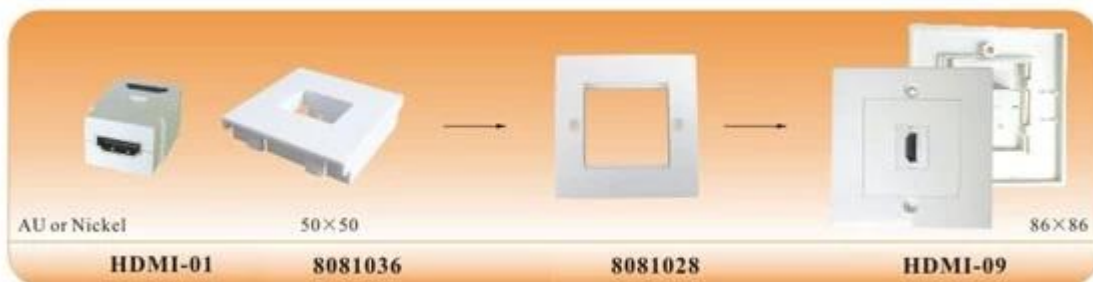

Verpakking:

Hoeveelheid: 1pcs / PE zak,

200pcs / ctn

Meas: 38 * 38 * 26 CM

Gewicht: 7,0 kg

Verschillende specificaties voor uw keuze, dit soort is alleen voor het Verenigd Koninkrijk. design.

1) 86 * 86 mm faceplate

2) 80 * 80 mm faceplate