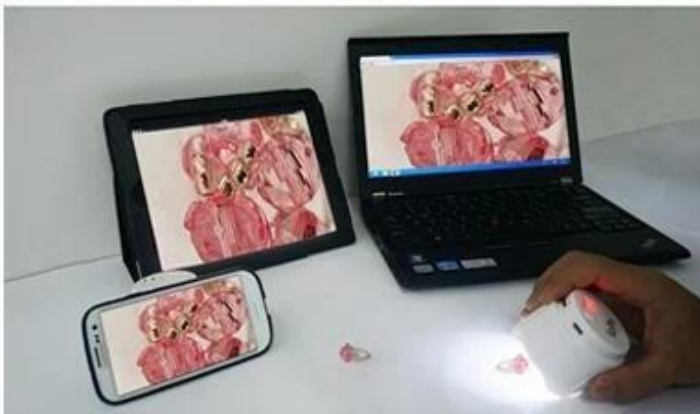

Meerdere richtingen Toon:

Wordt geleverd met Windows system-software, wanneer u een antiek inspecteren / kunst schilderij/handtekening/insect of onderscheiden van vals geld, u kan de microscoop met aangesloten USB-kabel aansluiten op een computer en geïnspecteerde inhoud delen met uw collega's / vrienden/familie via Skype, QQ, of andere instant babbelen hulpmiddelen.

1) Turn on W5

2) Turn on WiFi devices

3) View, capture and record

Vastgelegde beelden/video kan worden bekeken op meerdere mobiele apparaten (zoals iPhone, iPad, Android smartphones, PC en tabletten met Wi-Fi functie). (APPS voor iOS en Android-apparaten zijn eenvoudig en gratis te downloaden online.)

Ontworpen met twee adapters voor dubbele doeleinden. Één adapter fungeert voor het observeren van ongelijke en flexibele huid, een andere voor normale kleine inspecties.

Used for observing uneven and flexible skin

Used for observing normal tiny objects

Het is zeer makkelijk te gebruiken. De adapters kunnen worden vervangen volgens de behoeften van uw diffenernt.

Mini, compacte en lichtgewicht ontwerp in staat stelt om draagbare en handheld.