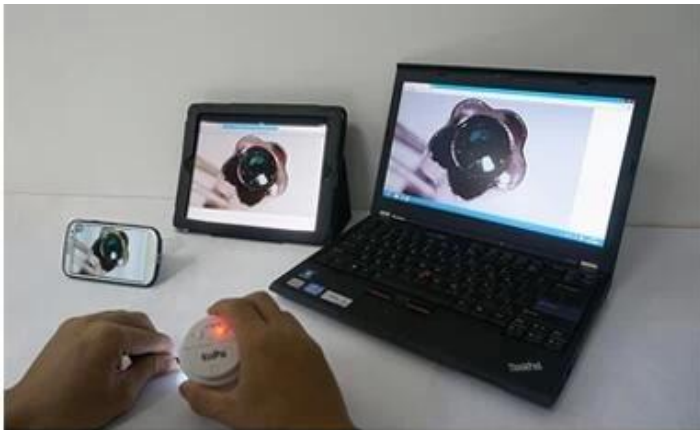

✘
 Wi-Fi en USB werkmodi voor het vergemakkelijken van uw werk.
 Verschillende automatische focus modus schakelt voor mensen met een andere huidskleur.
 6 niveaus helderheid kan worden aangepast.
 Inzoomen en uitzoomen functie om te observeren.
 Smart indicatoren: batterij-indicator, Wi-Fi werken indicator en batterij batterij-indicator.
 (Oplaadbare en vervangbare 3.6V 600mAh LR123A lithiumbatterij of 3.6V/3.7V ICR16340 batterij is niet inbegrepen)
 Wordt geleverd met 8 hoge helderheid LED's voor de Microscoop te werken in de donkere omgevingen.
 Gehumaniseerd ontwerp van ingebouwde microfoon kunt u uw gesprek met de leerkracht of arts tijdens het opnemen van de controle proces video registreren.
 Moeiteloos real-time autofocus, het vermijden van de moeite van het verliezende duidelijk beeld tijdens het handmatig scherpstellen.

Meerdere richtingen Toon:

Wordt geleverd met Windows system-software, wanneer u een antiek inspecteren / kunst schilderij/handtekening/insect of onderscheiden van vals geld, u kan de microscoop met aangesloten USB-kabel aansluiten op een computer en geïnspecteerde inhoud delen met uw collega's / vrienden/familie via Skype, QQ, of andere instant babbelen hulpmiddelen.

Ontworpen met twee adapters voor dubbele doeleinden. Één adapter fungeert voor het observeren van ongelijke en flexibele huid, een andere voor normale kleine inspecties.

Used for observing uneven and flexible skin

Used for observing normal tiny objects

Het is zeer makkelijk te gebruiken. De adapters kunnen worden vervangen volgens de behoeften van uw diffenernt.

Mini, compacte en lichtgewicht ontwerp in staat stelt om draagbare en handheld.