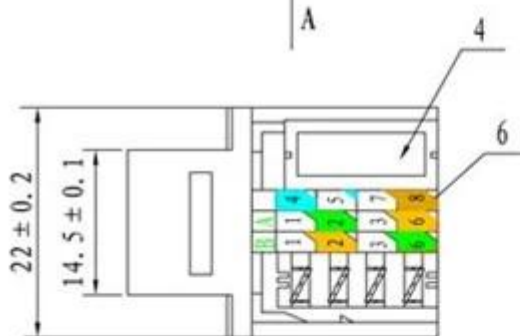

Sborstspieren & Beschrijving:

Current Rating:	1.5 AMPS
Insulation Resistance:	500 MQ Min
DC Resistance:	0,1 Ω Max
Voltage:	AC 125V
Insertion Life:	\geq 750 paring cycli
Plug Retension Force:	89N
IDC accepteren:	22 ~ 26 AWG Solid Wire
Temperatuur:	-10 ° C ~ + 60 ° C
Wire Scheme:	T568A / B

Cat5e:

	藍	白藍	白棕	棕	
	4	5	7	8	5 ± 0.1
A	1	2	3	6	
B	1	2	3	6	
A	白綠	綠	白橙	橙	
B	白橙	橙	白綠	綠	
18 ± 0.2					

色标纸 (5: 1)

Cat6:

色标纸

Product Verpakking:

- * 1 stuks / PE zak
- * 50st /doos
- * 1000 stuks / Carton: 38*38 *32 cm