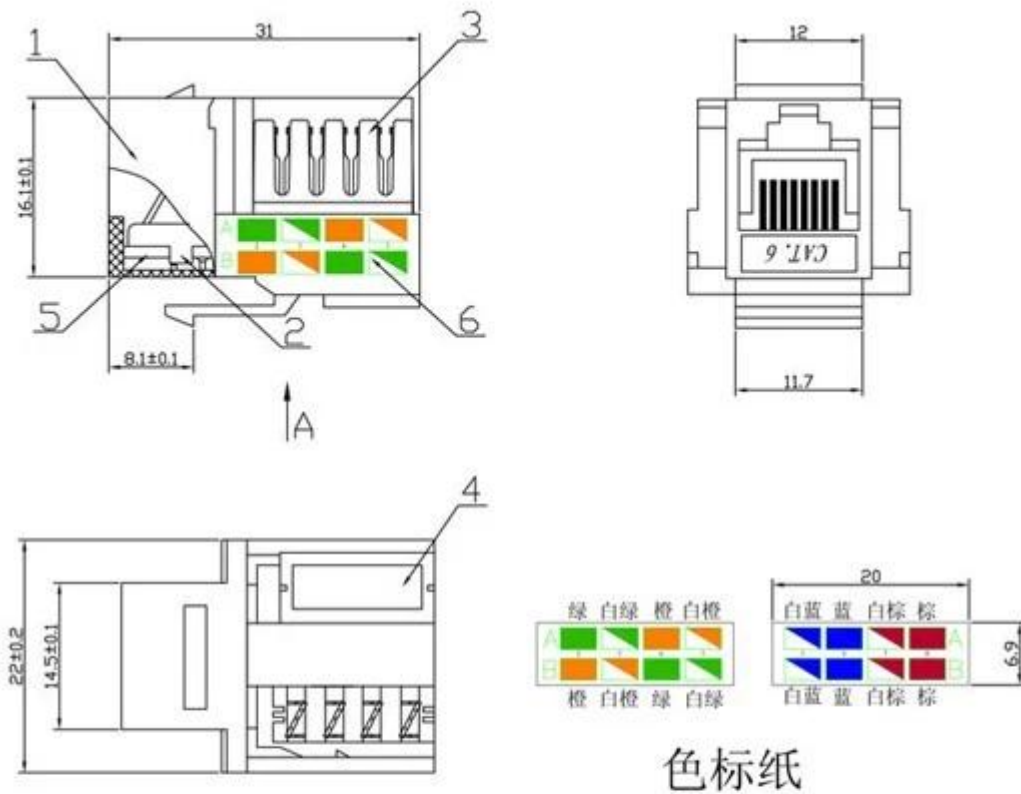

Sborstspieren & Beschrijving:

Current Rating:	1.5 AMPS
Insulation Resistance:	500 MQ Min
DC Resistance:	0,1 Ω Max
Voltage:	AC 125V
Insertion Life:	\geq 750 paring cycli
Plug Retension Force:	89N
IDC accepteren:	22 ~ 26 AWG Solid Wire
Temperatuur:	-10 ° C ~ + 60 ° C
Wire Scheme:	T568A / B

Cat5e:

	藍	白藍	白棕	棕	
	4	5	7	8	5 ± 0.1
A	1	2	3	6	
B	1	2	3	6	
A	白綠	綠	白橙	橙	
B	白橙	橙	白綠	綠	
18 ± 0.2					

色标纸 (5: 1)

Cat6:

色标纸

Product Verpakking:

- * 1 stuks / PE zak
- * 50st /doos
- * 1000 stuks / Carton: 38*38 *32 cm