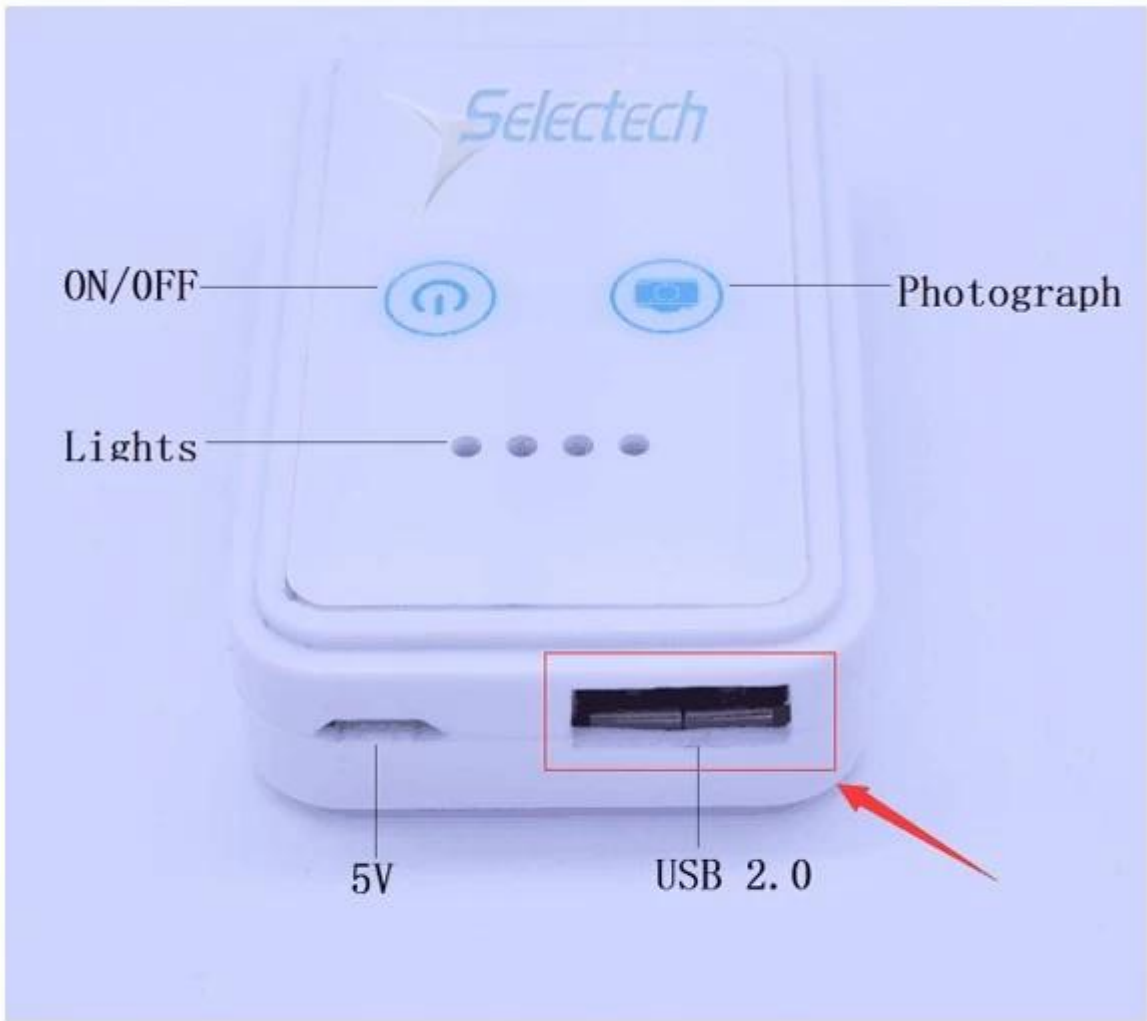

<http://www.selectechcn.com>