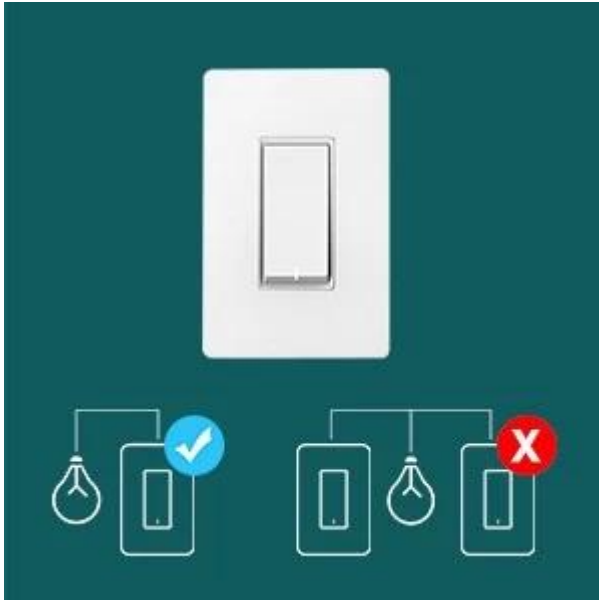

verenigbaarheid

- Stroomvoorziening: AC100-240V 50-60Hz
- Neutrale draad is vereist.
- Ondersteunt alleen 2.4G-netwerk (geen 5G).
- Alleen voor eenpolige schakelaar (niet 3-weg).
- Standaardformaat: compatibel met uw bestaande standaard wandplaten voor enkelvoudig / tweevoudig / drievoudig.
- Max. Vermogen: 800 W / bende;
- Uitgangsstroom: 10A.
- Wifi: IEEE802.11b / g / n