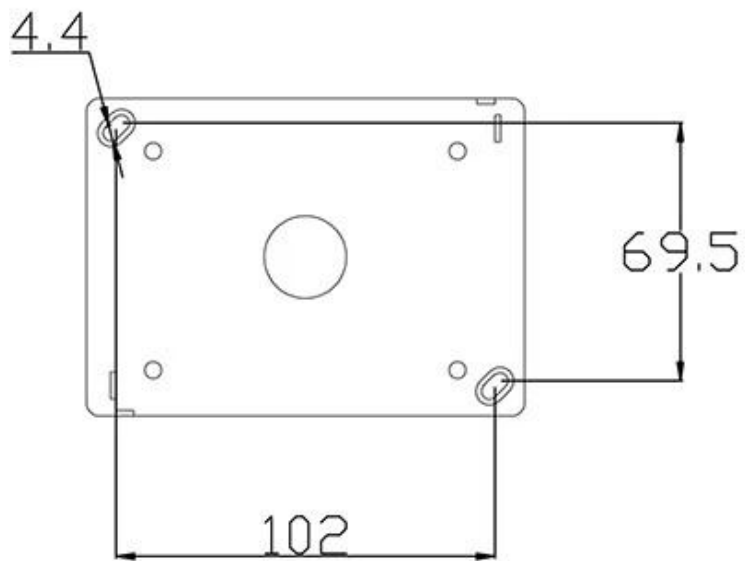

Heb een speciaal certificeringssysteem, het toepassingsgebied: buitenbadkamer enzovoort

Materiaal: plastics, wit
Toegangsbescherming: IP55
Afmeting: 118 * 86 mm
Geschikt voor twee Britse stopcontacten

How to Install