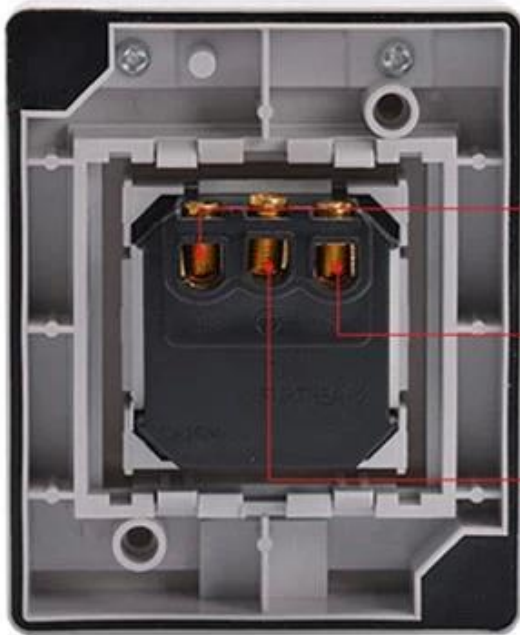

16⁺ YEARS
@DMS/OEM EXPERIENCE

Multifunctional power socket with waterproof box

 Waterproof IP55  Dustproof  Protection  Safety

- ✓ Durable, long life with high quality PC and bronze material
- ✓ Box and power socket can be sold separately or together.
- ✓ Install simple, convenience, elegant
- ✓ Protect personal safety
- ✓ French, German, UK, US, Universal type etc. more power socket available

[View more](#)

Two British stop contacts Water-tight outdoor stop contact
Water-tight IP55 industrial stop contacts

Geschikt voor badkamers, buiten, terras, thuis, autowasstraat, buitenlaadstations, villa's en andere plaatsen

Heb een speciaal certificeringssysteem, het toepassingsgebied: buitenbadkamer enzovoort

Materiaal: plastics, wit
Toegangsbescherming: IP55
Afmeting: 118 * 86 mm
Geschikt voor twee Britse stopcontacten

How to Install