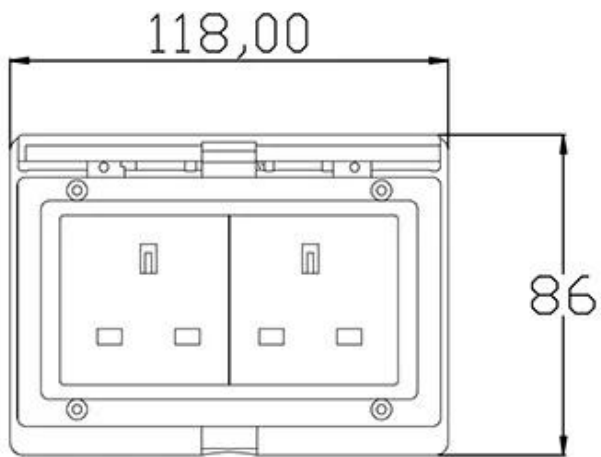

Heb een speciaal certificeringssysteem, het toepassingsgebied: buitenbadkamer enzovoort

Materiaal: plastics, wit
Toegangsbescherming: IP55
Afmeting: 118 * 86 mm
Geschikt voor twee Britse stopcontacten

How to Install