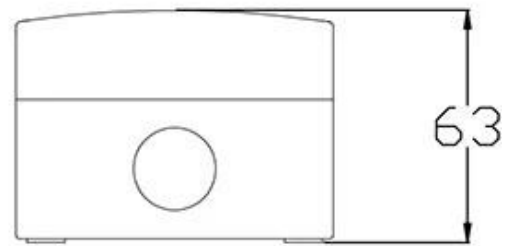

Heb een speciaal certificeringssysteem, het toepassingsgebied: buitenbadkamer enzovoort

Materiaal: plastics, wit
Toegangsbescherming: IP55
Afmeting: 118 * 86 mm
Geschikt voor twee Britse stopcontacten

How to Install