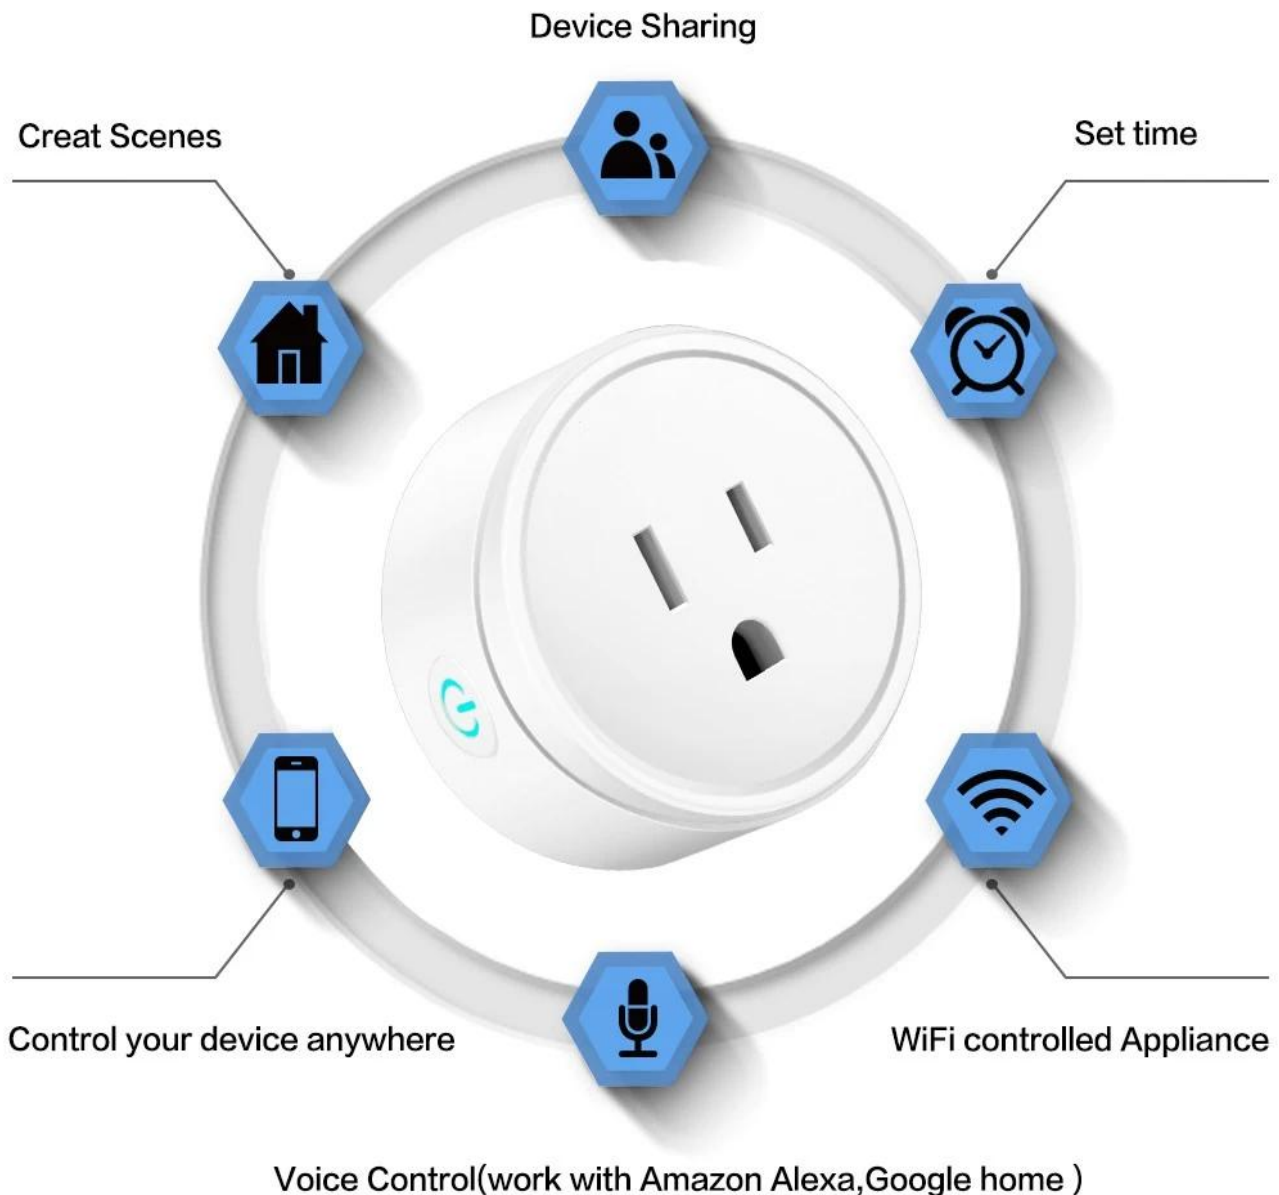

TIMING FUNCTION

Whenever and wherever you are in the world by mobile phone with an internet connection (WIFI/3G/4G)

Omschrijving:

- * Ondersteunt Echo-besturing
- * Wifi verbinding
- * Makkelijk te gebruiken, sluit hem gewoon aan op je stopcontact
- * Afstandsbediening uw apparaten
- * Makkelijk te installeren
- * Timing-functie

100% nieuw en van hoge kwaliteit

AAN / UIT op afstand: schakel elektrische apparaten overal in / uit

App-ondersteuning -Gratis iOS en Android mobiele app eWeLink

Synchronisatiestatus-Realtime apparaatstatus geleverd aan app

Timing: stel geplande / aftellende / lustimers in om op het opgegeven tijdstip in of uit te schakelen

Share Control - Beheer uw slimme huis samen met uw gezin

Scène: een reeks apparaten in- of uitschakelen met één tik

Smart Scene-Activering aan / uit door temperatuur, vochtigheid of andere omgevingscondities

Spraakbediening - Werkt perfect met Amazon Alexa, Google Assistent

Draagbaar en duurzaam, gemakkelijk te dragen, licht van gewicht