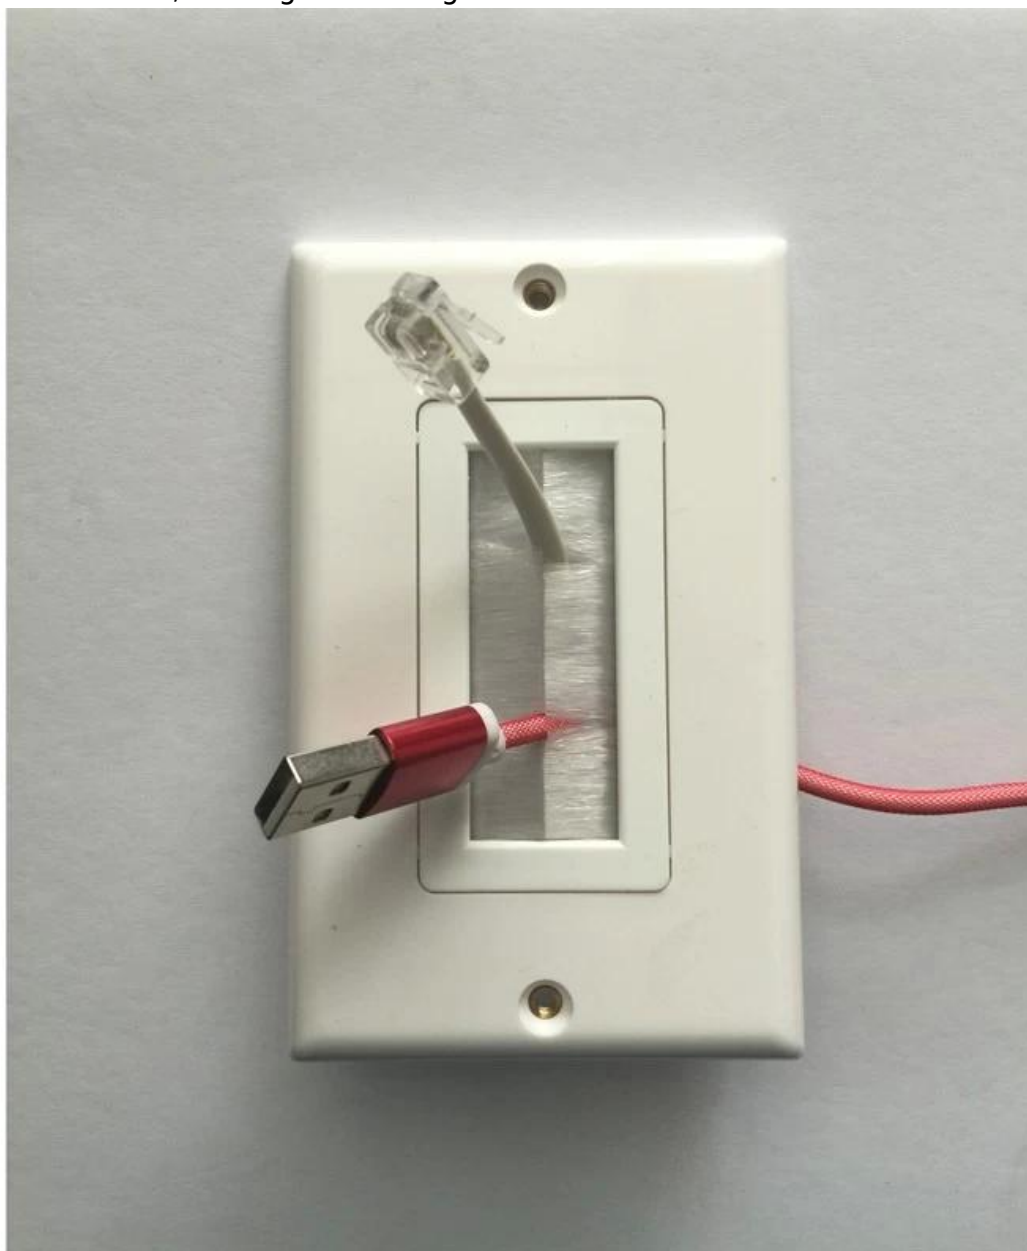

Amerikaans standaardborstelpaneel, muurkruis, draadinvoerpaneel, ABS, pc-materiaal
optioneel, aangepaste kleur

Informatiepaneel voor Amerikaanse regelgeving, muurinvoer, multimediascherm met
meerdere regels

Verzonken muurplaat, eenvoudig te monteren Verzonken laagspanningskabel doorvoerplaat

Productspecificatie informatie:

Verzonken muurplaat

Laagspanningskabel Doorvoerplaten

Eenvoudig te monteren om intall Met twee vleugels aan beide zijden

Grootte: lengte (124 mm), breedte (82 mm), hoogte (55 mm)

Kleur: wit, ivoor, amandel

UL-, ABS-materiaal, RoHS-goedkeuring

Intall informatie:

Deze muurplaten zijn ontworpen voor het beheer van kabelsamenstellingen. U kunt de kabels van flatpanel-tv, dvd, versterkers en andere audio- / videotoeepassingen eenvoudig installeren.

Het is eenvoudig te installeren en de beugel is nodig. De vleugels van de vleugels worden tijdens de installatie strak tegen de achterwand bevestigd.

De muurplaten moeten paarsgewijs worden geïnstalleerd om te gebruiken.