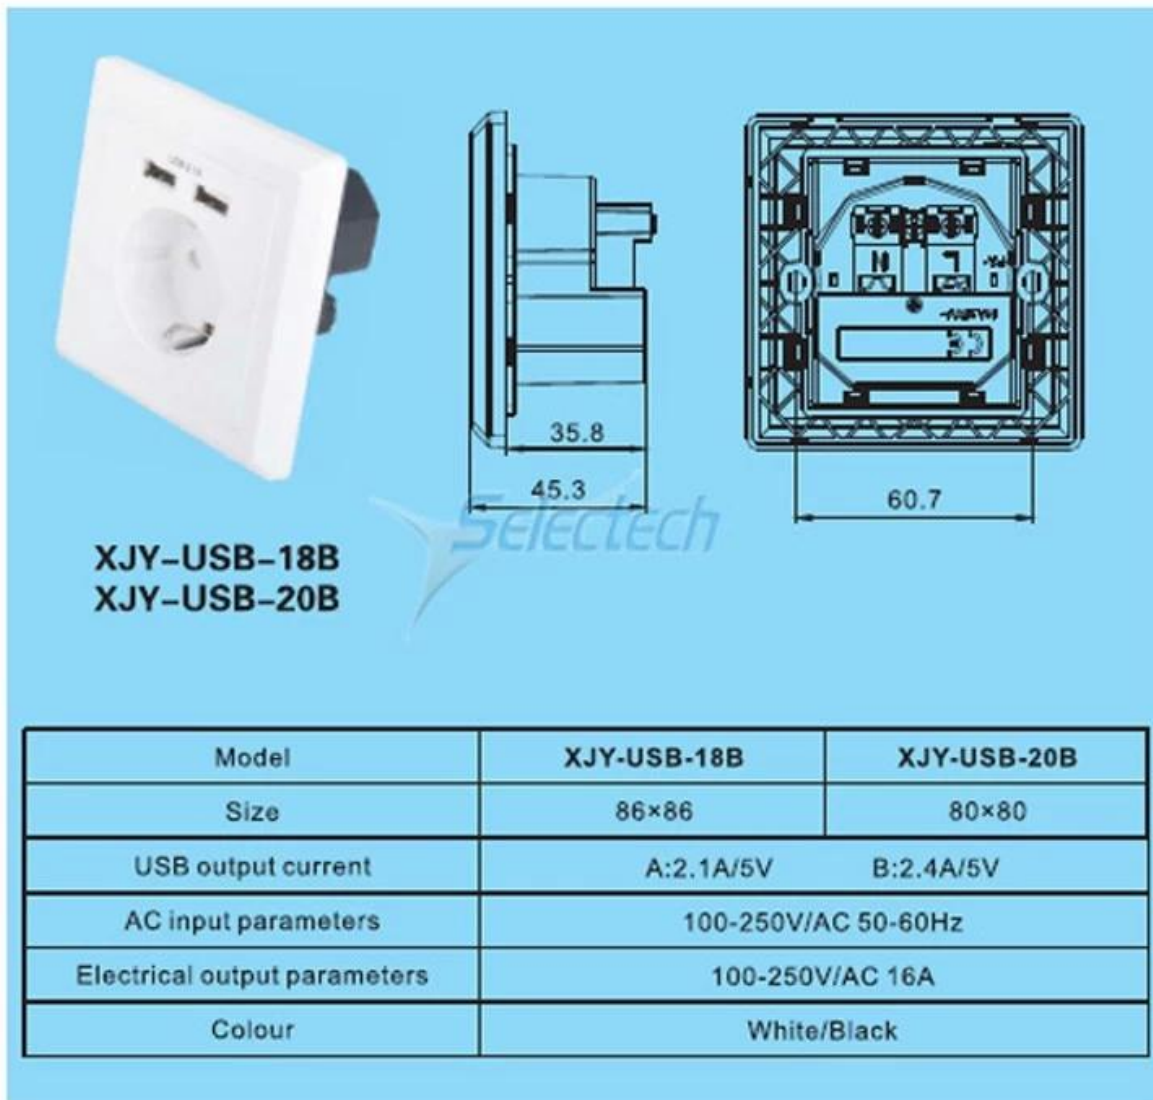

**Schuko-aansluiting USB-18B UE 86 * 86 Duitse standaard-aansluiting
Wandplaat USB-lader met twee poorten**

Producteigenschappen:

1. Shell is gemaakt van hoge kwaliteit vuurvast materiaal, verbeteren de vlamvertrager
2. Gemaakt van fosforbrons, hoge sterkte met goede elektrische geleidbaarheid, niet gemakkelijk vervormbaar
3. Laad snel 2.1A USB-voedingspoorten

- 4. Compatibiliteit: iPod, iPhone, iPad, tablets, mobiele telefoons, smartphones, etc.
- 5. OEM en & ODM
- 6. RoHS, CE

Specificaties & Omschrijving:

- 1 * Duitse stopcontact
- AC invoerparameters: 100-250V AC 50-60Hz
- Elektrische uitgangparameters: 100-250V AC 16A
- USB-uitgang: DC 5V 2.1A
- Dubbele USB:USB-18B: 86 * 86 mm
- Kleur: wit / zwart

Produkt verpakking:

- * 1 stks / PE zak
- * 500 stuks / doos: 38 * 38 * 32 cm

1

86×86
80×80

2

86×86
80×80

3

86×86
80×80

4

86×86
80×80