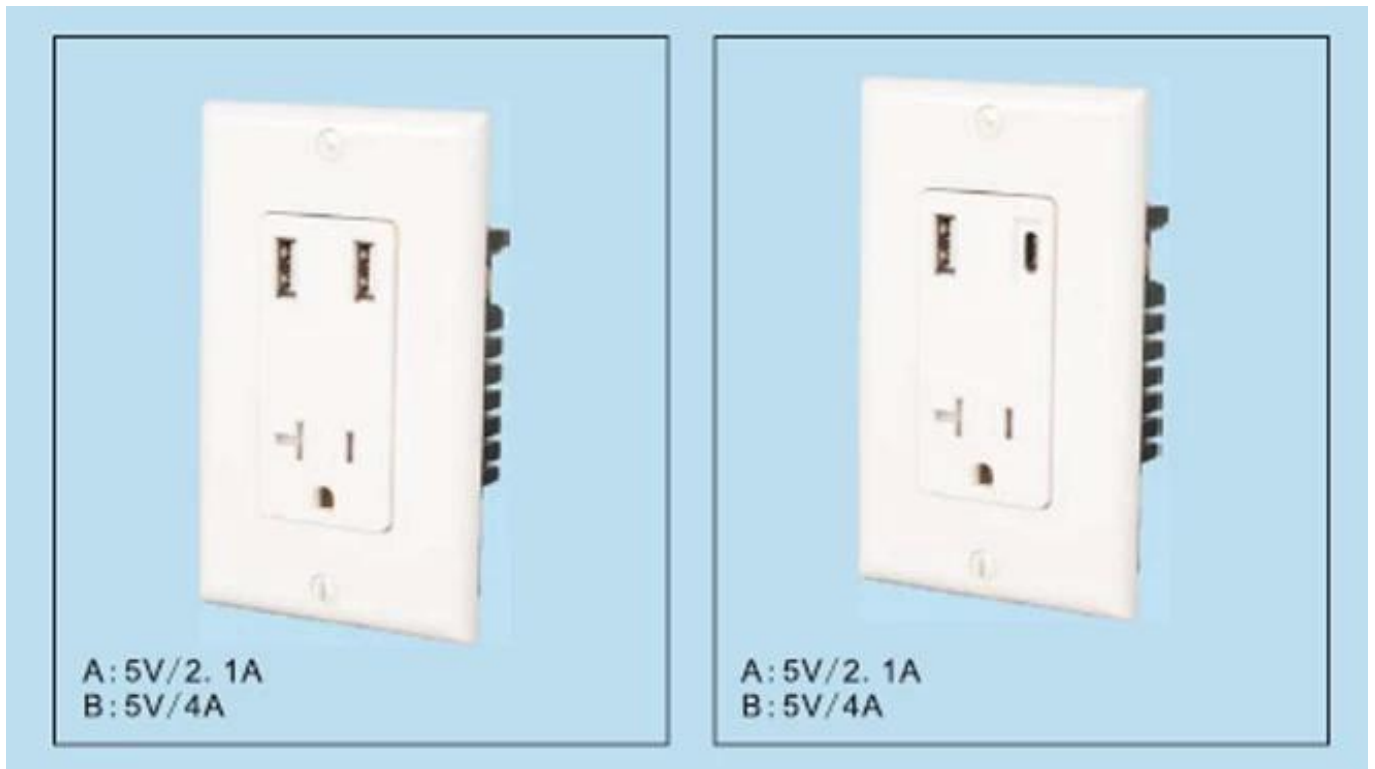

[USB Wall Outlet Charger leverancier](#)