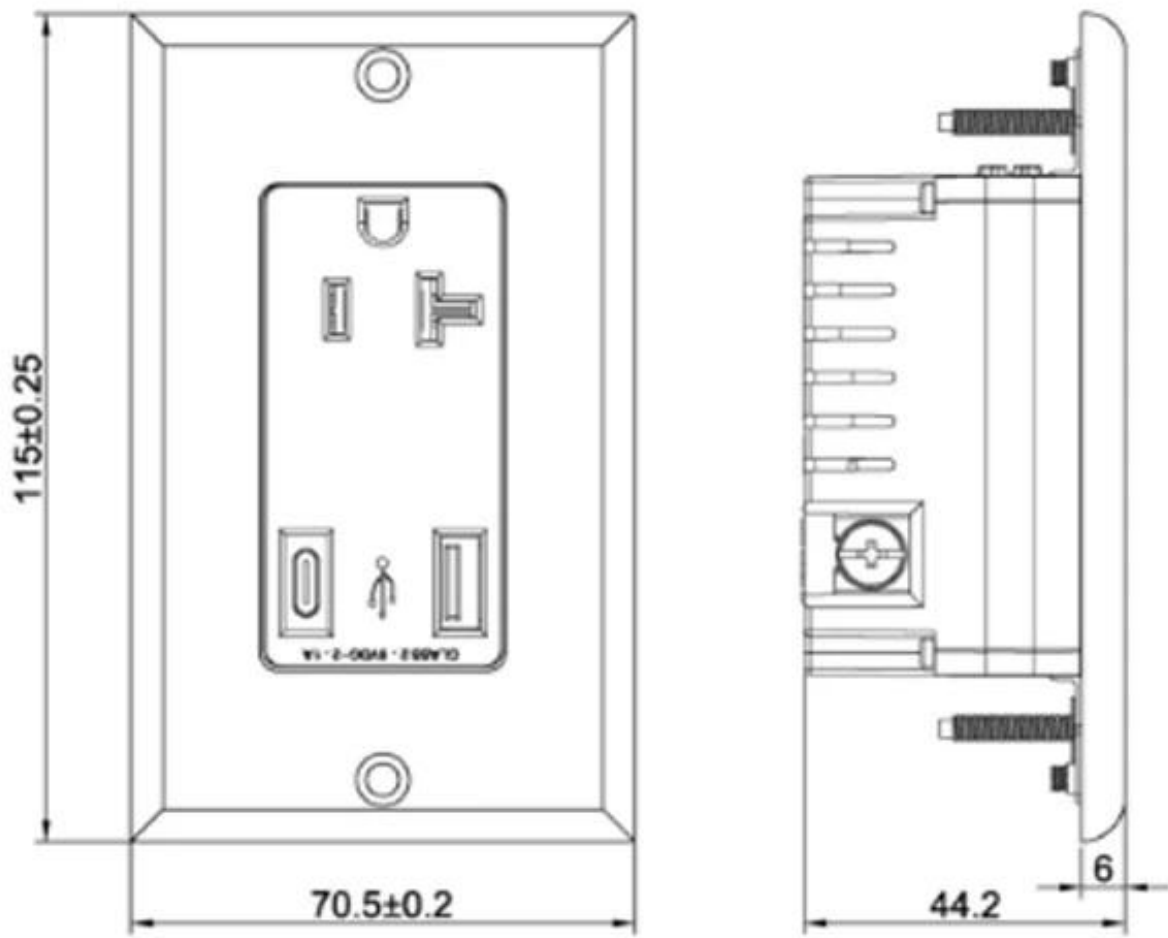

115 * 70mm wandplaat Smart USB wandoplader Type-A en Type-C bakje met TR 15A stopcontact

- Type: USB-wandcontactdoos
- Aarding: standaard aarding
- Toepassing: residentieel / algemeen gebruik
- Hoofdmateriaal: Hoogwaardig pc-materiaal
- Binnenkant: tin fosforbrons
- AC invoerparameters: AC125V / 15A
- USB-uitgang: DC 5.0V / 2100mA

- Elektrische uitgang Kenmerken: 100-240V / 15A
- Kleur wit
- Insert and Draw Frequency: > 10000 times
- Socket standaard: Multi-functie socket
- Certificaat: CE, ROHS, TUV
- Drukweerstand: Tussen de ingang/output 3KV / AC
- Isolatiweerstand: Ingang en uitgang 500VDC / 100MΩ
- Productgrootte: 115 x 70 mm

Productomschrijving:

- Type: stopcontact
- Aarding: standaard aarding
- Toepassing: residentieel / algemeen gebruik
- Hoofdmateriaal: Hoogwaardig pc-materiaal
- Binnenkant: tin fosforbrons
- Elektrische kenmerken: AC125V / 15A
- USB-uitgang: DC 5.0V / 2100mA
- Kleur wit
- Insert and Draw Frequency: > 10000 times
- Socket standaard: Multi-functie socket
- Certificaat: CE, ROHS, TUV
- Drukweerstand: Tussen de ingang/output 3KV / AC
- Isolatiweerstand: Ingang en uitgang 500VDC / 100MΩ
- Kleur wit
- Productgrootte: 115 x 70 mm
- Insert and Draw Frequency > 10000 keer
- Temperatuur, vochtigheid: -10 °C ~ + 40 °C; 20% ~ 90%
- Opslagtemperatuur, Vochtigheid: -20 °C ~ + 85 °C; 10% ~ 95% RH