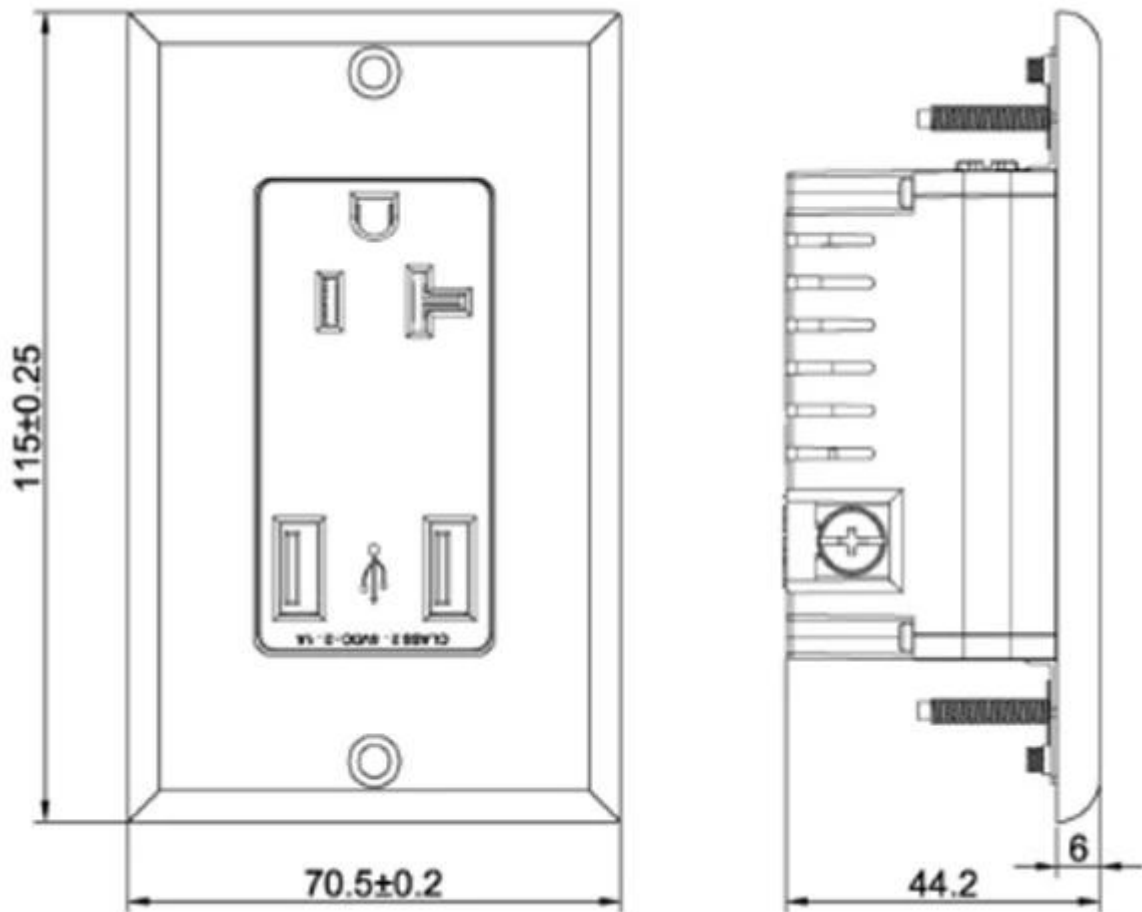

6. 2100 mA of 4000mA uitgangsstroom, kan de oplaadtijd verkorten.

7. Compatibiliteit: iPod, iPhone, iPad, tablets, mobiele telefoons, MP3 Bluetooth Headsets, GPS & meer.

Productomschrijving:

- Type: stopcontact
- Aarding: standaard aarding
- Toepassing: residentieel / algemeen gebruik
- Hoofdmateriaal: Hoogwaardig pc-materiaal
- Binnenkant: tin fosforbrons
- AC invoerparameters: 100-240V / 20A
- USB-uitgang: DC 5.0V / 2100mA / 4000mA
- Kleur wit
- Insert and Draw Frequency: > 10000 times
- Socket standaard: Multi-functie socket
- Certificaat: CE, ROHS, TUV
- Drukweerstand: Tussen de ingang en output 3KV / AC
- Isolatiweerstand: Ingang en output 500VDC / 100MΩ
- Kleur wit
- Productgrootte: 115 x 70 mm
- Insert and Draw Frequency > 10000 keer
- Temperatuur, vochtigheid: -10 °C ~ + 40 °C; 20% ~ 90%
- Opslagtemperatuur, Vochtigheid: -20 °C ~ + 85 °C; 10% ~ 95% RH

Verpakking & Verzenden:

- Verpakking: 1PCS / Polyzak / Binnendoos / 50PCS / Carton
- Grootte van het karton: 40 * 26 * 30cm
Of zoals aangepast.

The XJY-USB-32-A-A Charger/Tamper-Resistant Receptacle offers two USB charging ports and dual tamper-resistant receptacles. This XJY-USB-30-A-A is able to charge different electronic devices simultaneously, including smart phones, tablets, e-readers, cameras and MP3 players. What's more, it has the capability to charge new device required higher current rating in the future. If you will need a USB cable to connect to one of the two USB ports.