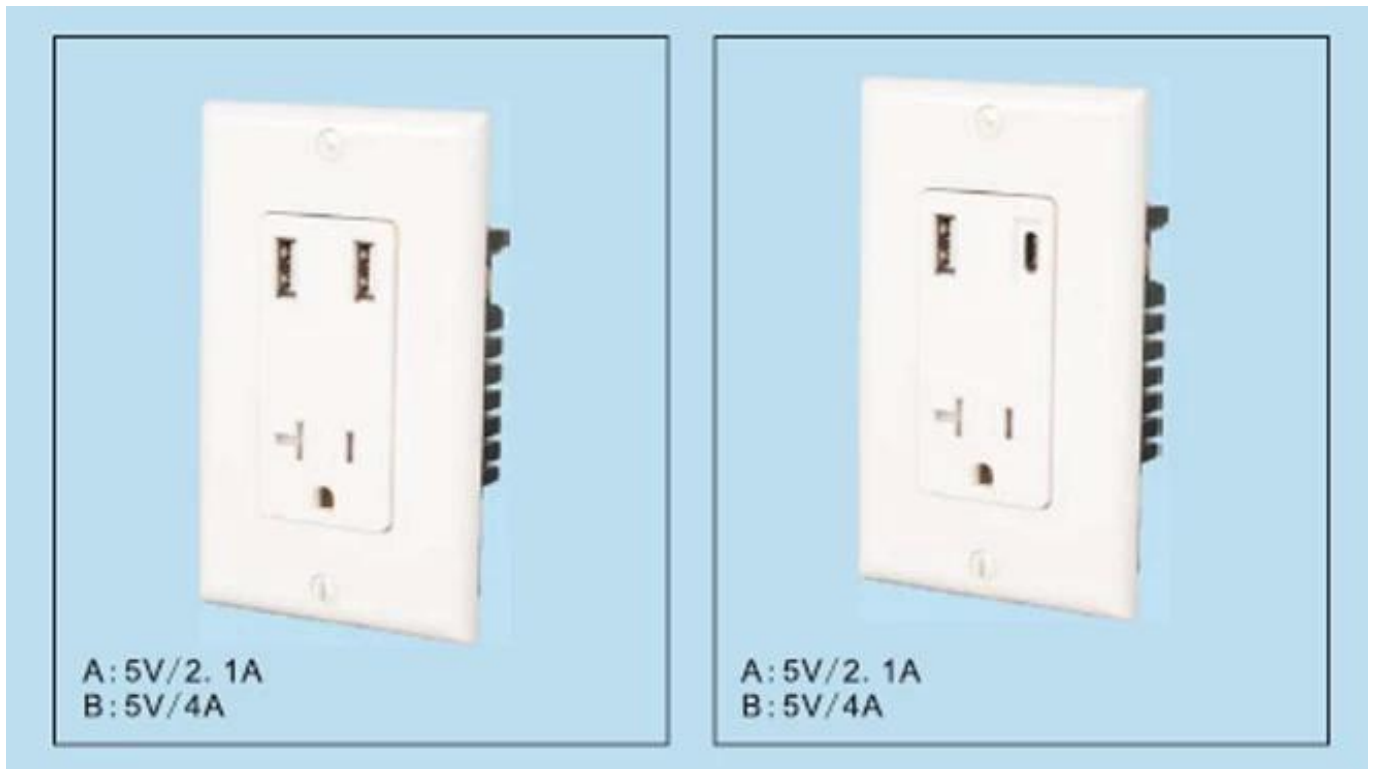

[USB-wandcontactdoos oplader](#)