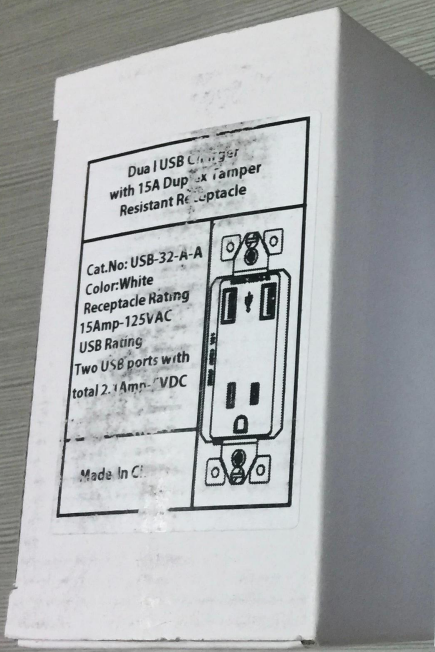

6. 2100 mA of 4000mA uitgangsstroom, kan de oplaadtijd verkorten.

7. Compatibiliteit: iPod, iPhone, iPad, tablets, mobiele telefoons, MP3 Bluetooth Headsets, GPS & meer.

Productomschrijving:

- Type: stopcontact
- Aarding: standaard aarding
- Toepassing: residentieel / algemeen gebruik
- Hoofdmateriaal: Hoogwaardig pc-materiaal
- Binnenkant: tin fosforbrons
- AC invoerparameters: 100-240V / 20A
- USB-uitgang: DC 5.0V / 2100mA / 4000mA
- Kleur wit
- Insert and Draw Frequency: > 10000 times
- Socket standaard: Multi-functie socket
- Certificaat: CE, ROHS, TUV
- Drukweerstand: Tussen de ingang en output 3KV / AC
- Isolatiweerstand: Ingang en output 500VDC / 100MΩ
- Kleur wit
- Productgrootte: 115 x 70 mm
- Insert and Draw Frequency > 10000 keer
- Temperatuur, vochtigheid: -10 °C ~ + 40 °C; 20% ~ 90%
- Opslagtemperatuur, Vochtigheid: -20 °C ~ + 85 °C; 10% ~ 95% RH

Verpakking & Verzenden:

- Verpakking: 1PCS / Polyzak / Binnendoos / 50PCS / Carton
- Grootte van het karton: 40 * 26 * 30cm
Of zoals aangepast.

The XJY-USB-32-A-A Charger/Tamper-Resistant Receptacle offers two USB charging ports and dual tamper-resistant receptacles. This XJY-USB-30-A-A is able to charge different electronic devices simultaneously, including smart phones, tablets, e-readers, cameras and MP3 players. What's more, it has the capability to charge new device required higher current rating in the future. If you will need a USB cable to connect to one of the two USB ports.