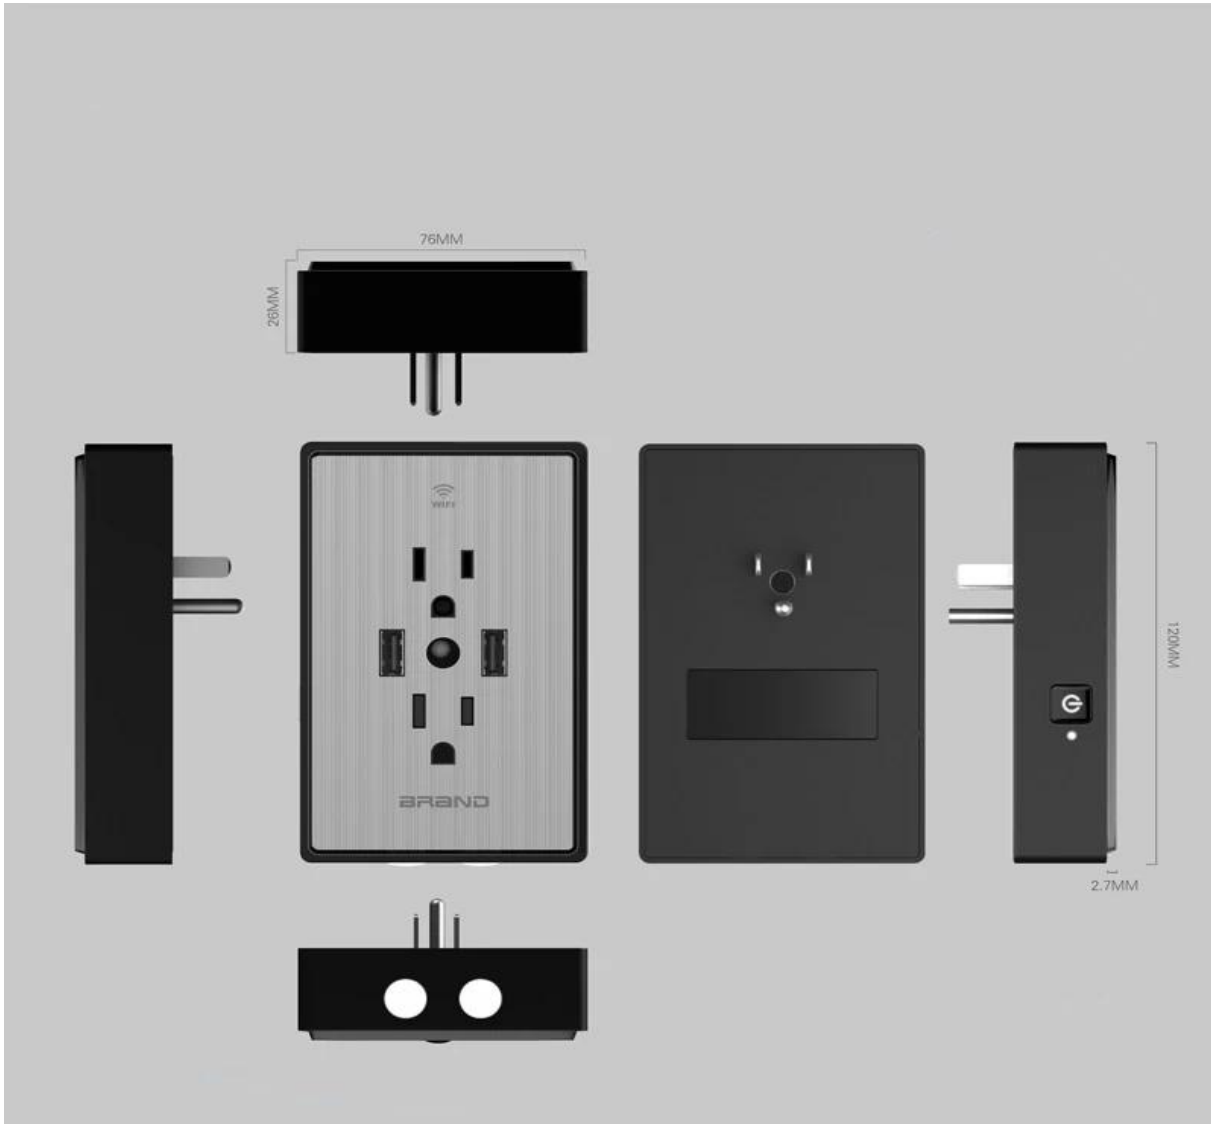

WiFi Smart Outlet-wandcontactdoos in 15 Amp stopcontact met 2 USB-poorten 4.8A en nachtverlichting, aan / uit stopcontactschakelaar

AC / USB slimme wandcontactdozen - Handige en energiezuinige plug-in muuroplossingen voor het voeden en opladen van USB-apparaten.

Ontworpen voor standaard 15A-circuits in woningen en andere woonruimtes.

Compatibel met Alexa Echo en Google Home, geen hub vereist.

Slim ontwerp

Wandcontactdozen dubbele USB-laders gebruiken geavanceerde technologie om het meest efficiënte opladen voor elk apparaat te bieden. Plug en play.

De USB-poort wordt bestuurd door een slimme chip die de laadvereisten van elk uniek

apparaat herkent en de stroom optimaliseert om de oplaadtijd te verkorten.

Hierdoor kunnen gebruikers minder lang wachten op het opladen van het apparaat en meer tijd besteden aan het apparaat. De USB-poort is van het type A 2.0, met een gecombineerd vermogen van 4,8 ampère.

De duplex-aansluiting van de USB-lader heeft twee poorten met hoog vermogen en is ideaal voor het opladen van tablets en andere draagbare apparaten met hoge prestaties.

elektrische specificaties

AC invoerparameters: AC125V / 15A