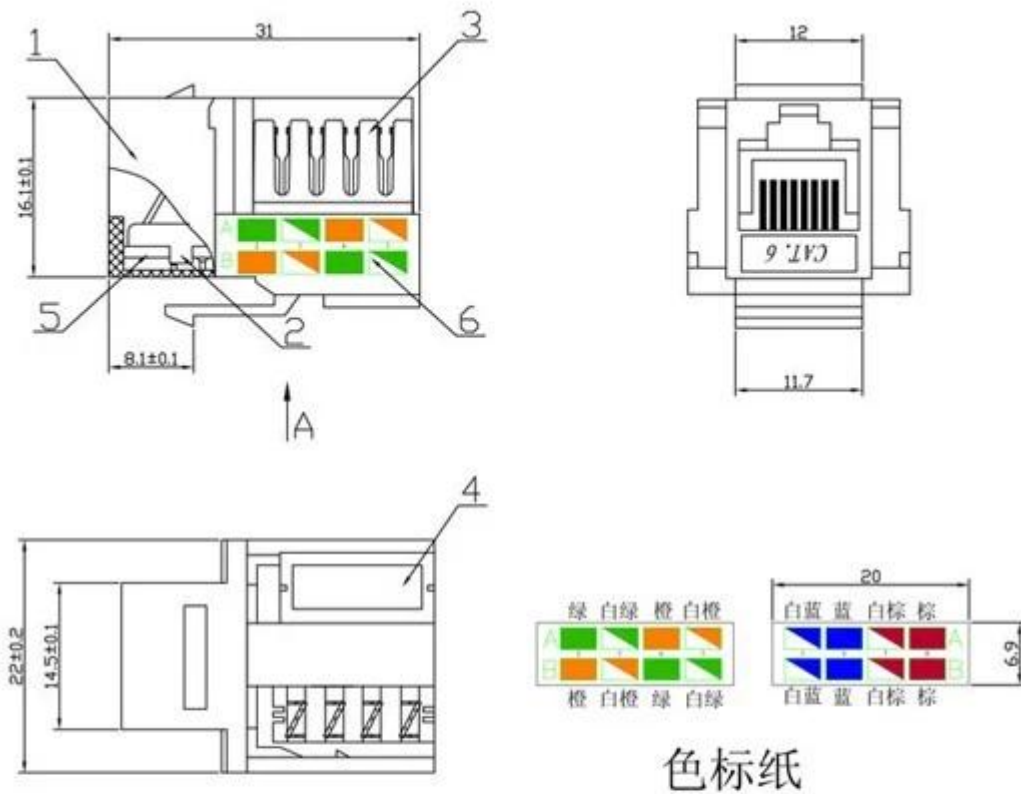

Cat5e:

	藍	白藍	白棕	棕	
	4	5	7	8	5 ± 0.1
A	1	2	3	6	
B	1	2	3	6	
A	白綠	綠	白橙	橙	
B	白橙	橙	白綠	綠	
18 ± 0.2					

色标纸 (5: 1)

Cat6:

Product Packaging:

- * 1 pcs/PE bag
- * 50pcs/box
- * 1000 pcs/Carton: 38*38*32 cm

Why Choose US :