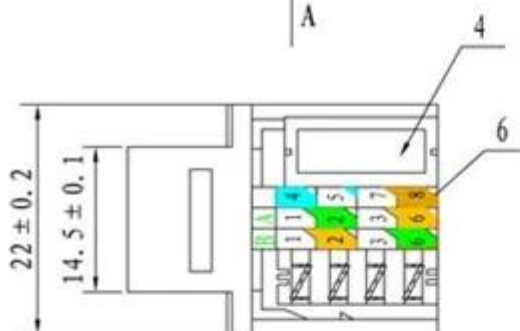

Cat5e:

	藍	白藍	白棕	棕	
	4	5	7	8	5 ± 0.1
A	1	2	3	6	
B	1	2	3	6	
A	白綠	綠	白橙	橙	
B	白橙	橙	白綠	綠	
18 ± 0.2					

色标纸 (5: 1)

Cat6:

Product Packaging:

- * 1 pcs/PE bag
- * 50pcs/box
- * 1000 pcs/Carton: 38*38*32 cm

Why Choose US :