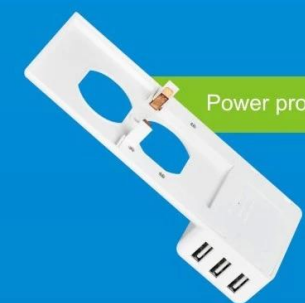

Amerikaanse stijl decor duplex eenvoudig te installeren USB wandcontactdoos  
plaat te dekken met dubbele hoge snelheid USB-oplader poorten voor  
Thuisgebruik en zakelijke kantoorgebruik

Rated voltage	100-240V	Current Rating	15A /20A
Creepage distance	≥3mm	CLEARANCE	≥3mm
Conductor material	Phosphor Bronze	Housing Material	PC fire-retardant
Mechanical life	≥ 5000 times (USB plugs and receptacles not exceeding 10mm / sec mating frequency of less than 12 beats / min)	DC output voltage	DC 5V
Output voltage tolerance	±3%	Output current	0~2100mA/4000mA
DC output power	10.5W max	power	78%
No-load power consumption	0.2W max	Input voltage	100 - 240V/AC 50~60Hz
Housing Material	PC fire-retardant	Temperature, humidity	-10℃ ~ +40℃ 20% ~ 90% RH
Storage Temperature, Humidity	-20℃ ~ +85℃ 10% ~ 95% RH	Pressure resistance	Between the input output 3KV / AC
Isolation resistance	Input and output 500VDC / 100MΩ	Carton size	40*26*30cm
Qty	1Pcs / box; 50Pcs / box		

# USB Wall Socket

120 American Standard Series

XJY-USB-37-5V/3.1A

XJY-USB-37B-5V/3.1A

XJY-USB-37C-5V/2.1A

XJY-USB-37D-5V/2.1A

1 Turn power off to outlet and remove cover plate.

Power prongs

2 Insert Charger over outlet.

Draws power from screws on side of outlet

3 Screw on the screws

Model	XJY-USB-37	XJY-USB-37B	XJY-USB-37C	XJY-USB-37D
Size	70×160			
USB output current	5V/3.1A		5V/2.1A	
AC input parameters	AC125V 50-60Hz			
Colour	White/Black			