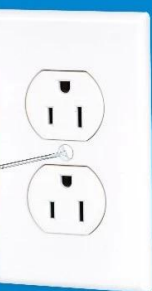

Amerikaanse stijl decor duplex eenvoudig te installeren USB wandcontactdoos  
plaat te dekken met dubbele hoge snelheid USB-oplader poorten voor  
Thuisgebruik en zakelijke kantoorgebruik

Rated voltage	100-240V	Current Rating	15A /20A
Creepage distance	≥3mm	CLEARANCE	≥3mm
Conductor material	Phosphor Bronze	Housing Material	PC fire-retardant
Mechanical life	≥ 5000 times (USB plugs and receptacles not exceeding 10mm / sec mating frequency of less than 12 beats / min)	DC output voltage	DC 5V
Output voltage tolerance	±3%	Output current	0~2100mA/4000mA
DC output power	10.5W max	power	78%
No-load power consumption	0.2W max	Input voltage	100 - 240V/AC 50~60Hz
Housing Material	PC fire-retardant	Temperature, humidity	-10℃ ~ +40℃ 20% ~ 90% RH
Storage Temperature, Humidity	-20℃ ~ +85℃ 10% ~ 95% RH	Pressure resistance	Between the input output 3KV / AC
Isolation resistance	Input and output 500VDC / 100MΩ	Carton size	40*26*30cm
Qty	1Pcs / box; 50Pcs / box		

# USB Wall Socket

120 American Standard Series

XJY-USB-37-5V/3.1A

XJY-USB-37B-5V/3.1A

XJY-USB-37C-5V/2.1A

XJY-USB-37D-5V/2.1A

1 Turn power off to outlet and remove cover plate.

Power prongs

2 Insert Charger over outlet.

Draws power from screws on side of outlet

3 Screw on the screws

Model	XJY-USB-37	XJY-USB-37B	XJY-USB-37C	XJY-USB-37D
Size	70×160			
USB output current	5V/3.1A		5V/2.1A	
AC input parameters	AC125V 50-60Hz			
Colour	White/Black			