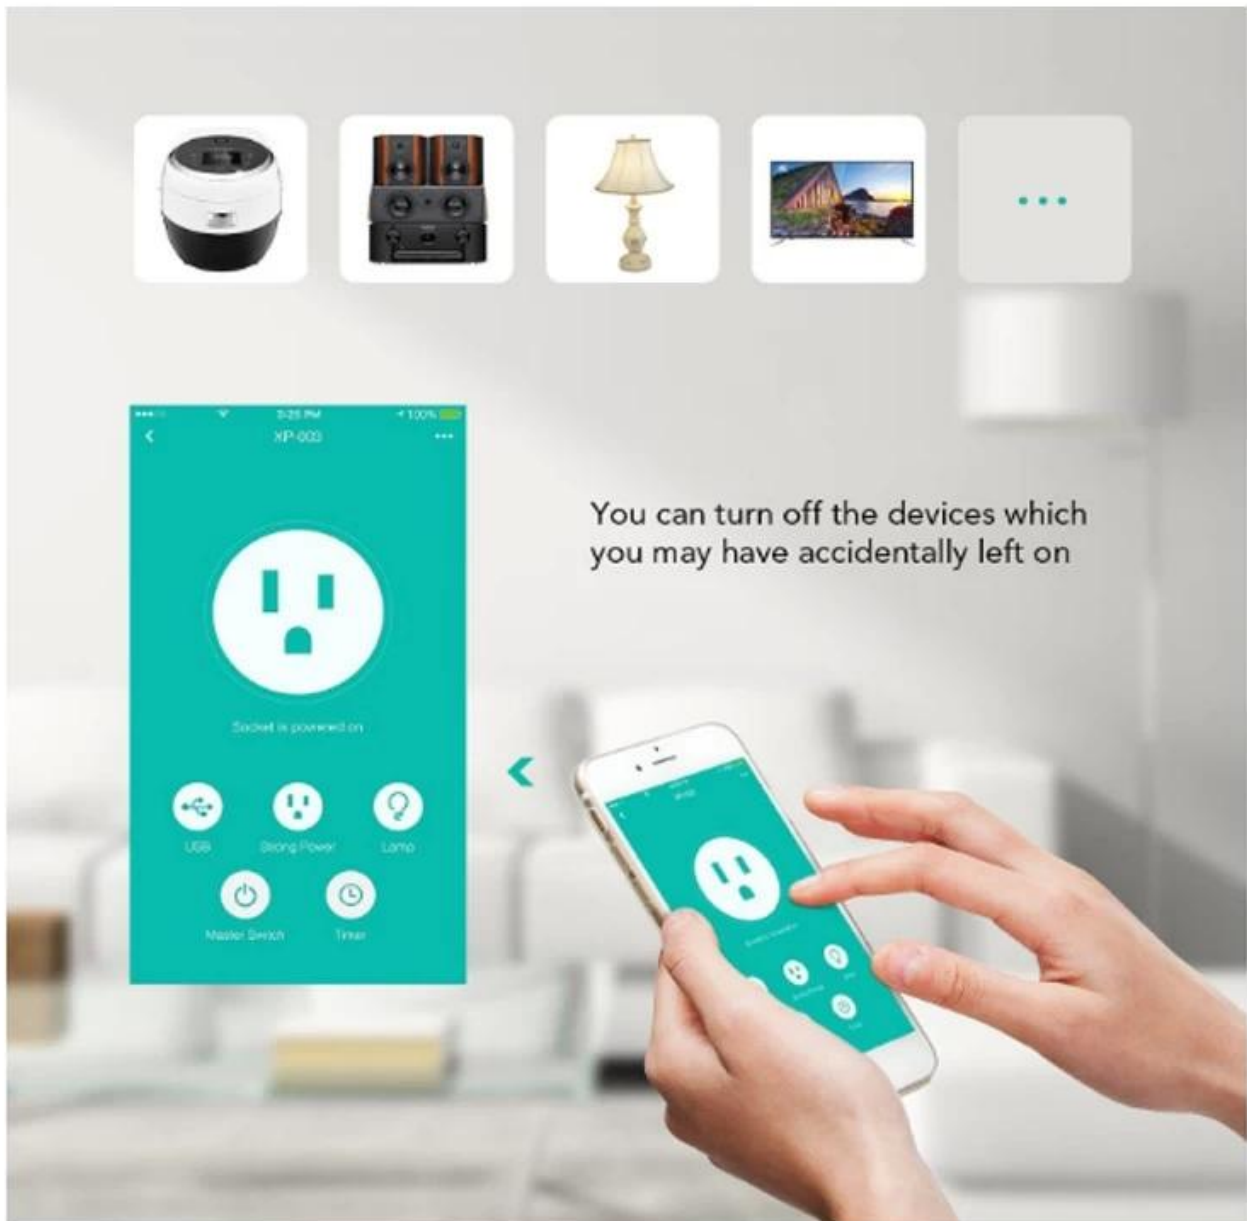

Amazon amazon americano controle remoto dual usb carregador de casa inteligente wi-fi smart plug wallplate tomada de parede usb

Tomadas de parede AC / USB - Soluções na parede convenientes e eficientes em termos de energia para alimentar e recarregar dispositivos USB.

Projetado para circuitos 15A / 20A padrão em residências e outros espaços de convivência.

### **Design inteligente**

Carregadores USB duplos de tomada de parede usam tecnologia avançada para fornecer o carregamento mais eficiente para cada dispositivo.

A porta USB é controlada por um chip inteligente que reconhece os requisitos de carregamento de cada dispositivo exclusivo e otimiza a corrente para reduzir o tempo de carregamento.

Isso permite que os usuários gastem menos tempo esperando o dispositivo carregar e mais tempo aproveitando-os. A porta USB é do tipo A 2.0, com uma potência combinada de 4,8 amps.

O soquete duplex do carregador USB possui duas portas de alta potência e é ideal para carregar tablets e outros dispositivos portáteis de alto desempenho.