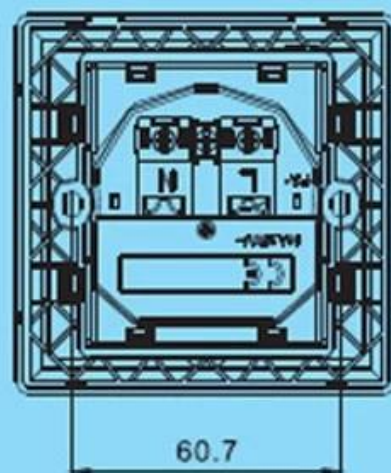

Tensão nominal	250V	Classificação atual	16A
Distância de dispersão	≥3mm	LIBERAÇÃO	≥3mm
Material condutor	Bronze de fósforo	Material da carcaça	PC retardante de fogo
Vida mecânica	≥5000 vezes (plugues e tomadas USB que não excedem 10mm / s de frequência de acoplamento inferior a 12 batidas / min)	Tensão de saída DC	DC 5V
Tolerância de tensão de saída	± 3%	Corrente de saída	0 ~ 2100mA
Potência de saída DC	10,5 W no máximo	poder	78%
Consumo de energia sem carga	0,2W max	Tensão de entrada	100 - 240V / CA 50 ~ 60Hz
Material da carcaça	PC retardante de fogo	Temperatura, umidade	-10 °C ~ + 40 °C 20% ~ 90% RH
Temperatura de armazenamento, umidade	-20 °C ~ + 85 °C 10% ~ 95% RH	Resistência à pressão	Entre a saída de entrada 3KV / AC
Resistência de isolamento	Entrada e saída 500VDC / 100MΩ	Tamanho da caixa	47 * 19,5 * 32,5 cm
Qtd	1pcs / box; 50 pçs / caixa		

8
6
m
a
h
m
d
o
8
m
m
d
a
m
m
I
n
s
e
r
i
r
e
&
9
t
e
h
h
a
z
ê
s
e
q
u
ê
n
c
i
a

P
a
r
t
e
r
e
c
t
r
o
d
u
c
t
i
o
n

XJY-USB-18
XJY-USB-20

Model	XJY-USB-18	XJY-USB-20
Size	86×86	80×80
USB output current	A:2.1A/5V	B:2.4A/5V
AC input parameters	100-250V/AC 50-60Hz	
Electrical output parameters	100-250V/AC 16A	
Colour	White/Black	