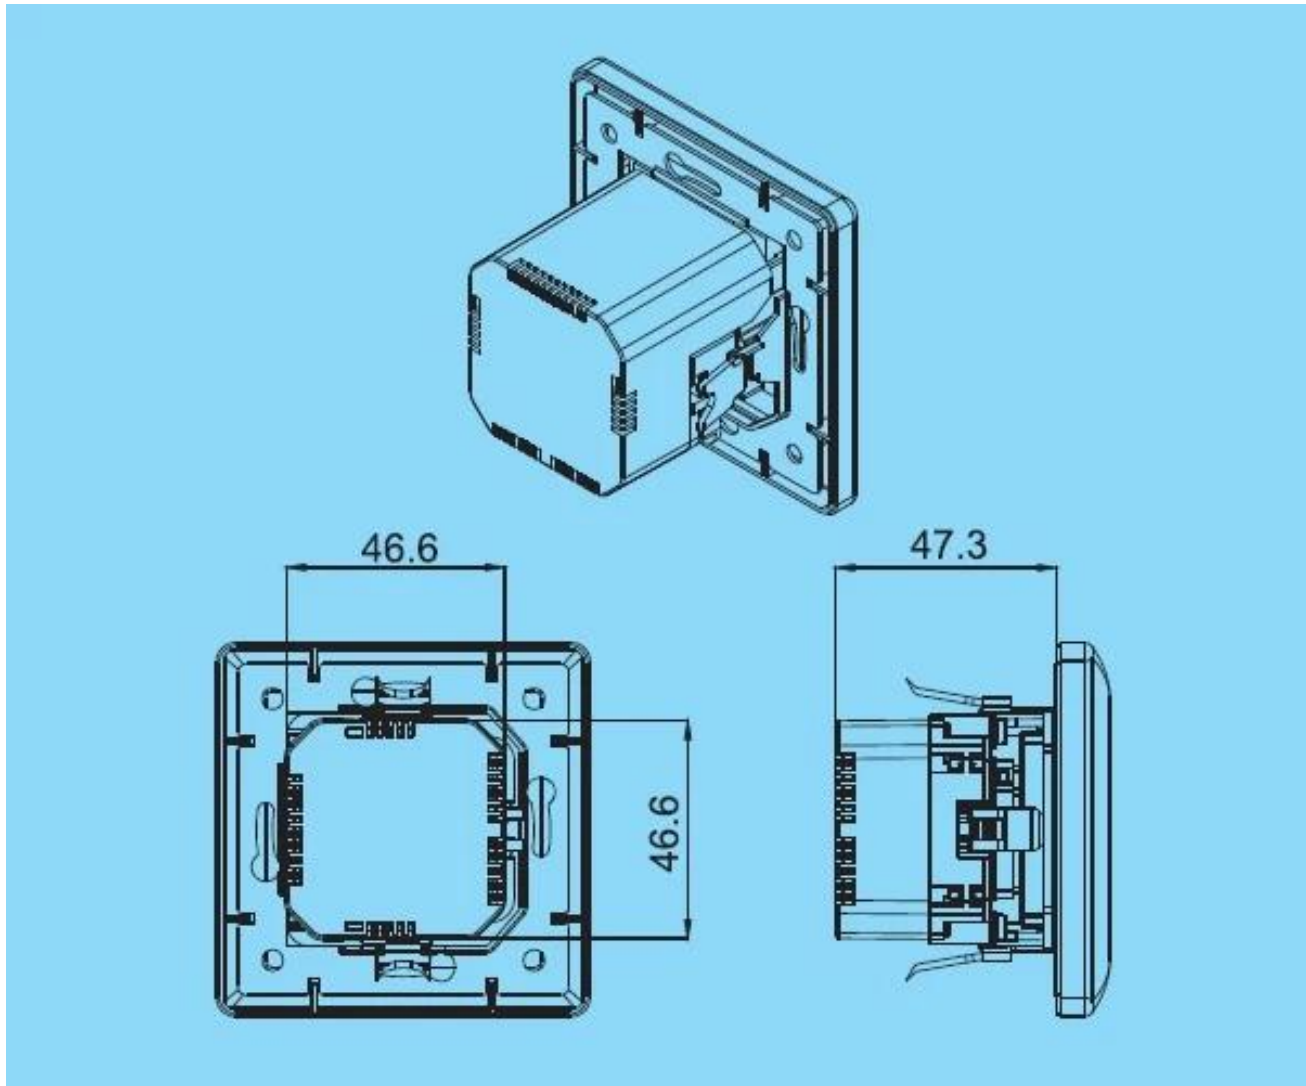

Estilo europeu Parede soket Schuko em tomadas 16A 250V de energia AC com 5V 2.4A [Tomada USB](#)

Schoko Europeu soket outlets

Características do produto:

1. Shell é feito de material à prova de fogo de alta qualidade, melhorar o retardamento de chama
2. Feita de bronze de fósforo, alta resistência com boa condutividade elétrica, não é facilmente deformado
3. Carregar Rapidamente Portas de Energia USB 2.4A
4. Compatibilidade: iPod, iPhone, iPad, Tablets, Telemóveis, Smartphones, etc.
5. OEM & ODM
6. RoHS, CE

Especificações e & Descrição:

Parâmetros de entrada -AC: 100-250V AC 50-60Hz

Parâmetros de saída -Electrical: 100-250V AC 16A

Saída USB: DC 5V 2.4A

-Tamanho: 80 * 80mm & 86 * 86 mm

-Cor: Branco / Preto

Model	XJY-USB-46	XJY-USB-46B	XJY-USB-47	XJY-USB-47B
Size	80×80	80×80	86×86	86×86
USB output current	2.4A/5V			
AC input parameters	100-250V/AC 50-60Hz			
Electrical output parameters	100-250V/AC 16A			
Colour	White/Black			