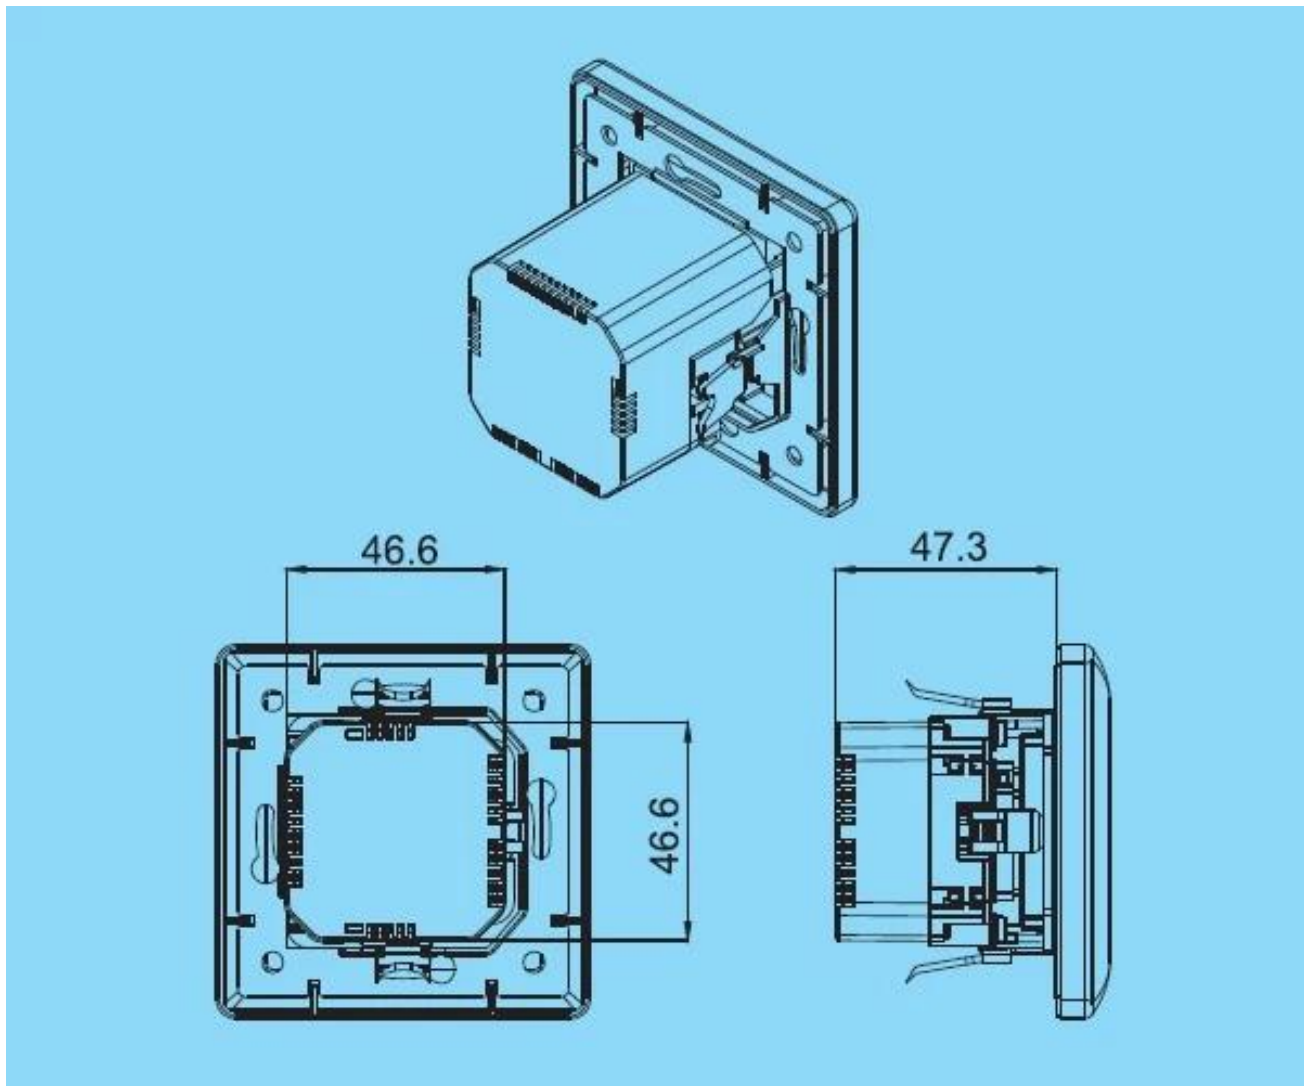

Estilo europeu Parede soket Schuko em tomadas 16A 250V de energia AC com 5V 2.4A [Tomada USB](#)

Schoko Europeu soket outlets

Características do produto:

1. Shell é feito de material à prova de fogo de alta qualidade, melhorar o retardamento de chama
2. Feita de bronze de fósforo, alta resistência com boa condutividade elétrica, não é facilmente deformado
3. Carregar Rapidamente Portas de Energia USB 2.4A
4. Compatibilidade: iPod, iPhone, iPad, Tablets, Telemóveis, Smartphones, etc.
5. OEM & ODM
6. RoHS, CE

Especificações e & Descrição:

Parâmetros de entrada -AC: 100-250V AC 50-60Hz

Parâmetros de saída -Electrical: 100-250V AC 16A

Saída USB: DC 5V 2.4A

-Tamanho: 80 * 80mm & 86 * 86 mm

-Cor: Branco / Preto

Model	XJY-USB-46	XJY-USB-46B	XJY-USB-47	XJY-USB-47B
Size	80×80	80×80	86×86	86×86
USB output current	2.4A/5V			
AC input parameters	100-250V/AC 50-60Hz			
Electrical output parameters	100-250V/AC 16A			
Colour	White/Black			