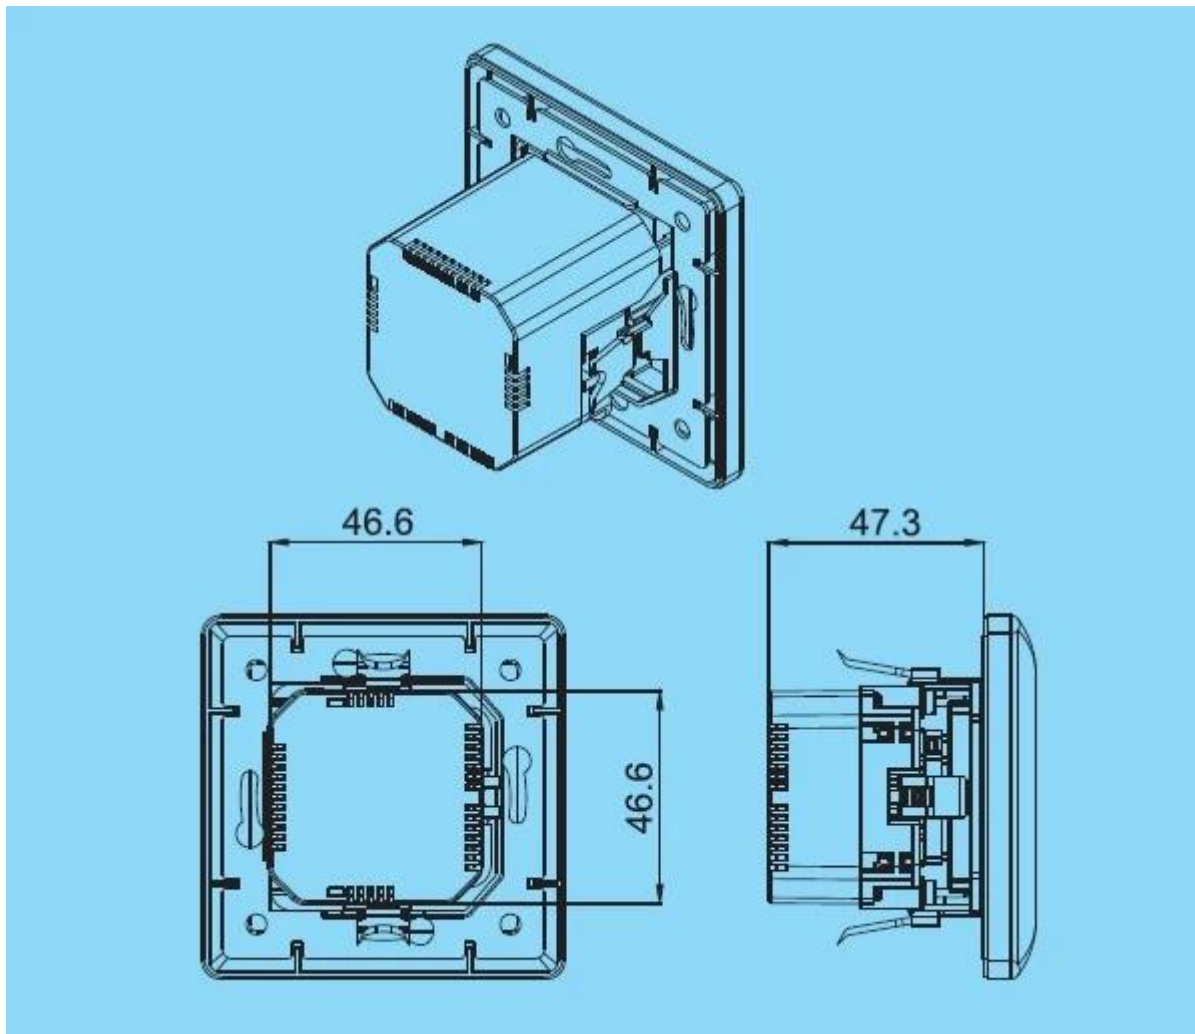

Parede Européia-estilo no padrão alemão 16A 250V das tomadas de alimentação da CA com o soquete dobro de USB

Características do produto:

1. Shell é feito de material à prova de fogo de alta qualidade, melhorar o retardamento de chama
2. Feita de bronze de fósforo, alta resistência com boa condutividade elétrica, não é facilmente deformado
3. Carregar Rapidamente Portas de Energia USB 2.4A
4. Compatibilidade: iPod, iPhone, iPad, Tablets, Telemóveis, Smartphones, etc.
5. OEM & ODM
6. RoHS, CE

Especificações e & Descrição:

Parâmetros de entrada -AC: 100-250V AC 50-60Hz

Parâmetros de saída -Electrical: 100-250V AC 16A

Saída USB: DC 5V 2.4A

-Tamanho: 80 * 80mm & 86 * 86 mm

-Cor: Branco / Preto

Model	XJY-USB-43	XJY-USB-43B	XJY-USB-45	XJY-USB-45B
Size	80×80	80×80	86×86	86×86
USB output current	2.4A/5V			
AC input parameters	100-250V/AC 50-60Hz			
Electrical output parameters	100-250V/AC 16A			
Colour	White/Black			