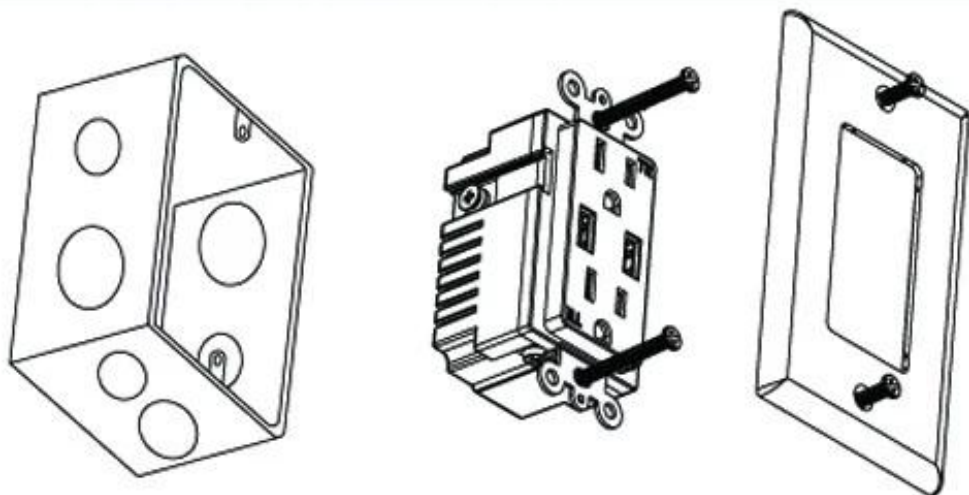

Assembly Instructions