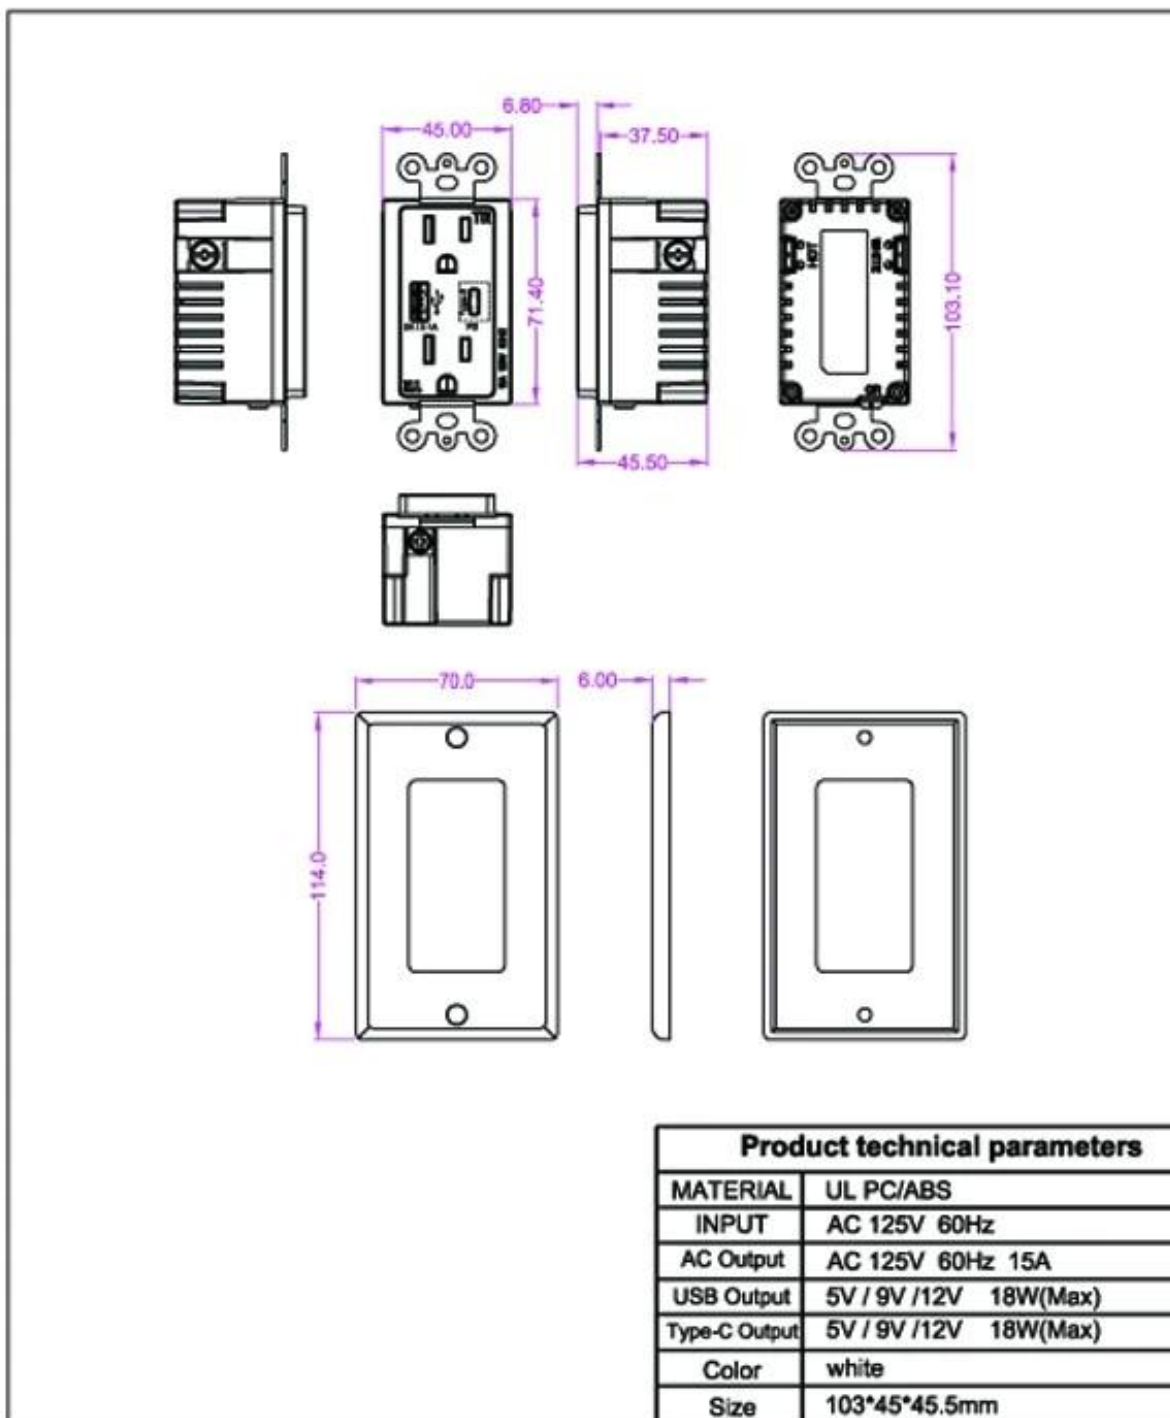

deforma facilmente.

3. ajustar automaticamente a potência de carregamento.

4. carregamento USB e tipo C interface, suporte de carregamento rápido PD, mais dispositivos USB e telefone celular para carregar ao mesmo tempo.

A corrente de saída 6.USB 2400 mA, pode reduzir o tempo de carregamento

7.Compatibility: iPod, iPhone, iPad, tablets, telemóveis, auscultadores MP3 Bluetooth, GPS & Mais.

Plane drawing