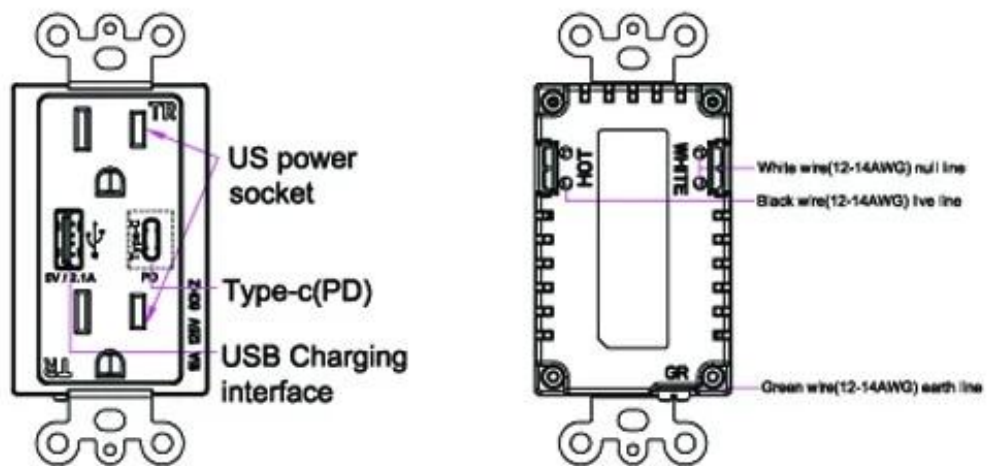

Functions indicator diagram & Wiring Diagram

Visita para: [Padrão americano USB Outlets](#)