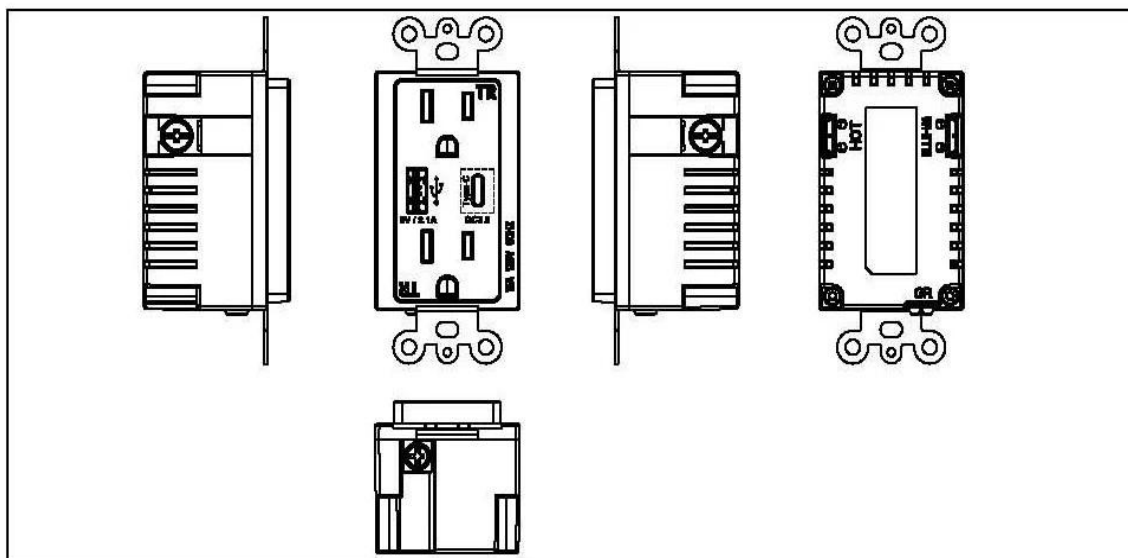

Product introduction

- Rohs compliant
- Compact package
- Ease of installation
- High quality
- Optimum performance
- FCC+ETL

SPECIFICATIONS

Input : 125V 60Hz

Output : US power socket+USB+Type-C

Color : white

Size : 103*45*45.5mm

Weight : 135g

Plane drawing

Descrição do Produto:

- Tipo: tomada de parede
- Aterramento: aterramento padrão
- Aplicação: Residencial / Uso Geral
- Material principal: Material de PC de alta qualidade
- Material interno: Bronze de fósforo de estanho

- Características Elétricas: AC125V / 15A
- Saída USB: DC 5.0V / 2100mA
- Cor branca
- Inserir e desenhar frequência: > 10000 vezes
- Padrão de soquete: Soquete multifunção
- Certificado: CE, ROHS, TUV
- Resistência da pressão: Entre a saída 3KV / AC
- Resistência de isolamento: entrada e saída 500VDC / 100MΩ
- Cor branca
- Tamanho do produto: 115 x 70 mm
- Inserir e desenhar frequência > 10000 vezes
- Temperatura, umidade: -10 °C ~ + 40 °C; 20% ~ 90%
- Temperatura de armazenamento, umidade: -20 °C ~ + 85 °C; RH de 10% ~ 95%