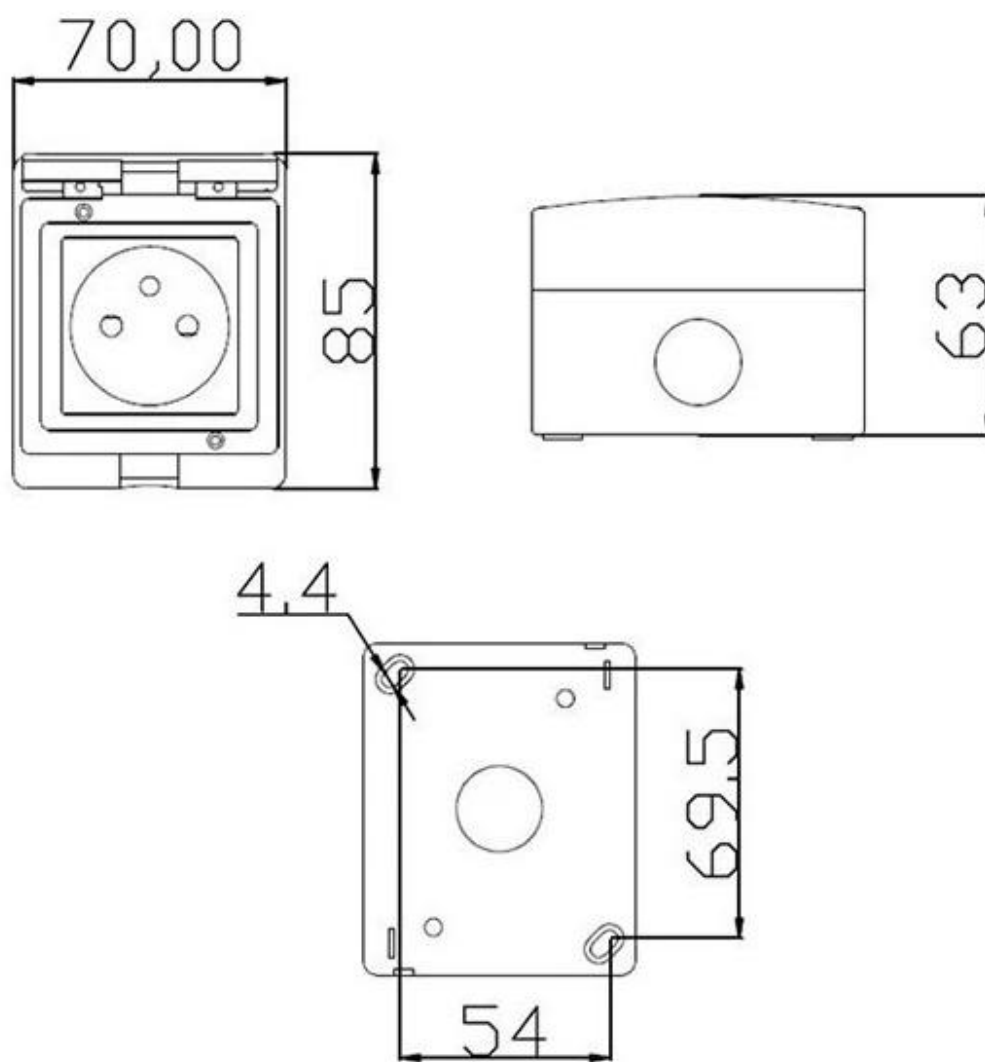

[View more](#)

Caixa impermeável IP55 para eu tomada schuko, francês tomada caixa impermeável, único alemão tomada caixa impermeável

Material: Plactics, Branco
Proteção de ingresso: IP55
Tamanho: 85 * 70mm
Adequado para uma tomada de parede