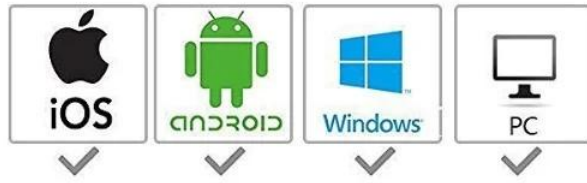

Support IOS & Android & Windows