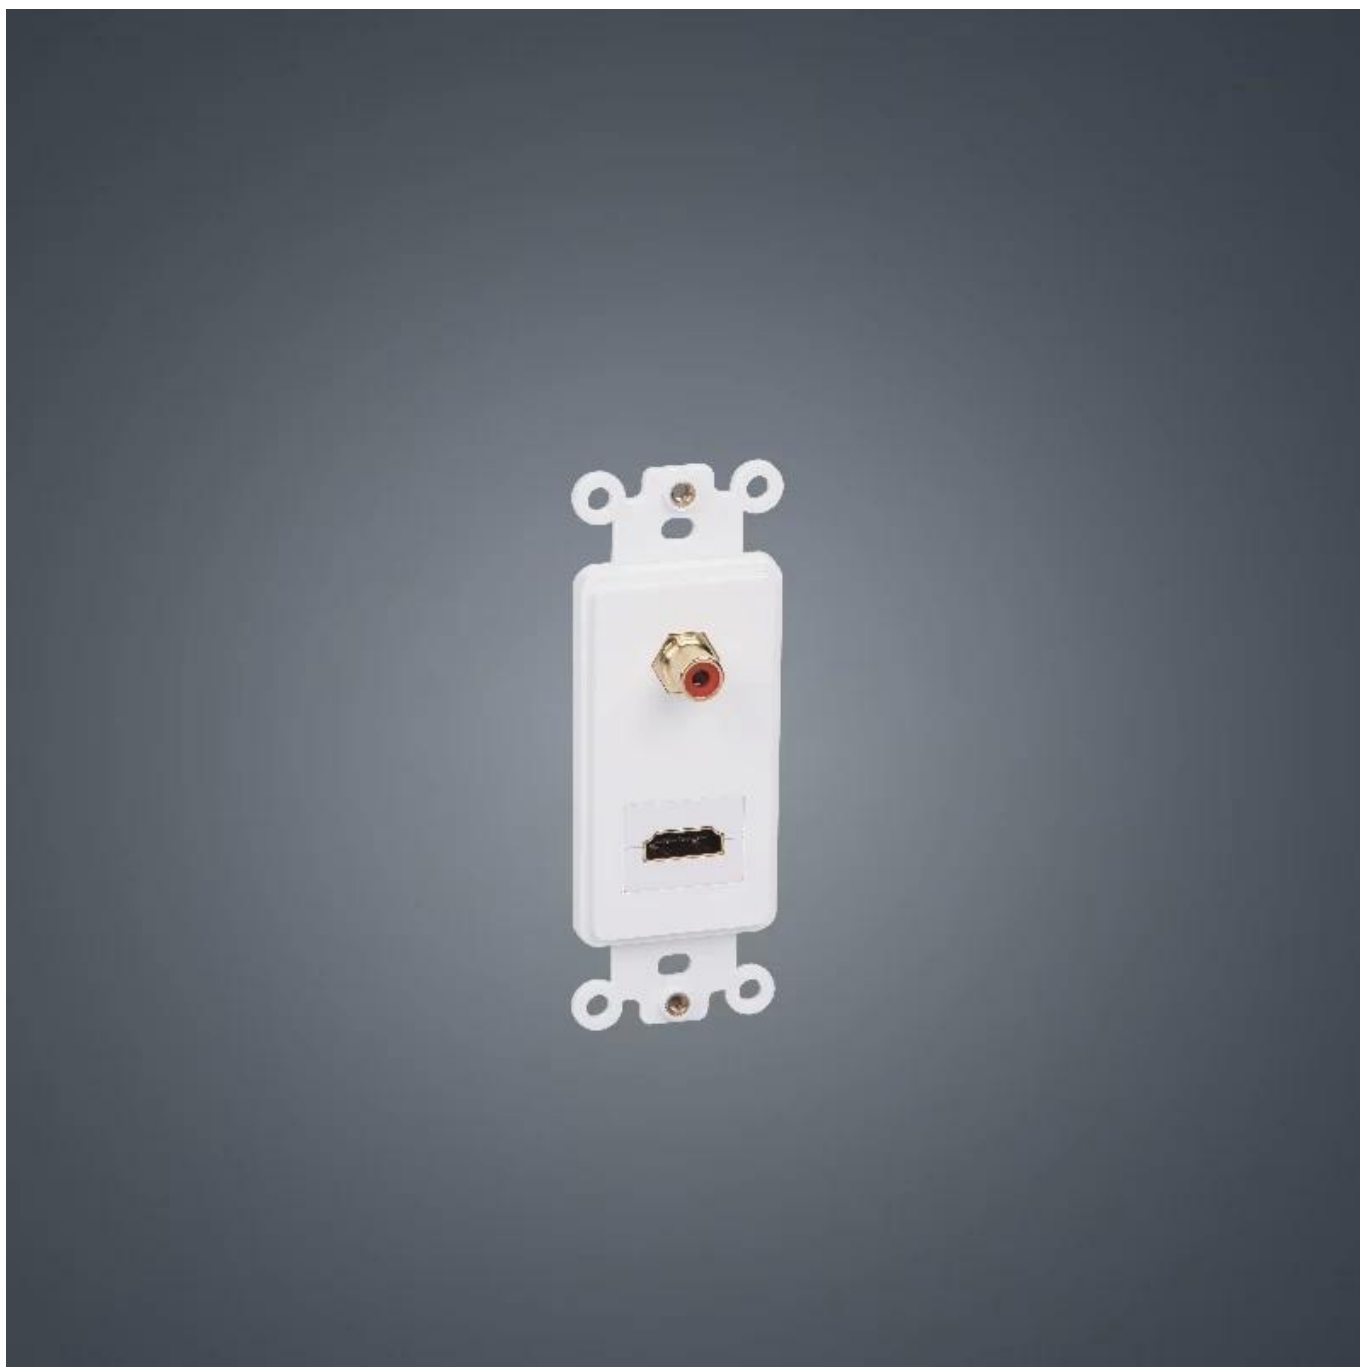

Painel de parede de combinação multifuncional, conector de áudio RCA + painel de tomadas fêmea HDMI

- * Placa de parede combinada embutida
- * Adequado para tomada HDMI + RCA
- * 120 tipo montagem em painel
- * Branco ou marfim
- * Plástico ABS
- * RoHS concluído

Jack RCA + tomada HDMI:

Dois conectores RCA e mais RCA:

Conector RCA, conector HDMI: