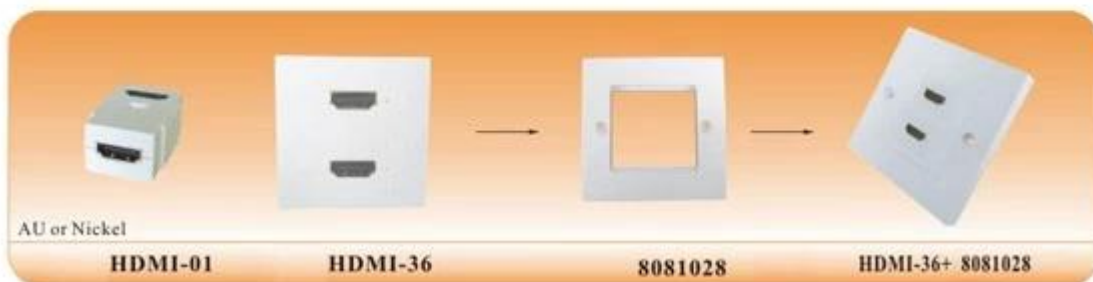

Uma porta HDMI placa de parede 86 tipo HD do painel frontal com parafusos

Parte No .: HDMI-09

Peças de combinação: 8081028 + 8081036 + HDMI-01

Características do produto:

1. Suitable para todos os dispositivos HDMI e DVI.
2. Plásticos de engenharia High quality, anti-colisão, retardante de chamas e resistente ao impacto.
3. prevenir o desbotamento de modo a aumentar a durabilidade dos painéis de parede.
4. linhas de design suave e fluente e bordas e cantos claros.
5. Apoia 1080P todos os equipamentos de alta definição, aumentando para suportar HDCP.
6. parede Padrão montar buraco, semelhante a uma tomada AC ou interruptor de luz.

Specs & amp; Descrição:

- * Tamanho: 86 * 86 milímetros
- * Com dois parafusos
- * Conectores: HDMI 19 pinos Feminino, banhado a ouro.
- * Suporta todos os dispositivos de HDMI, incluindo 1.3b
- * Suporta resoluções de até 1080p
- * HDMI 19Pin Feminino para HDMI 19Pin Feminino
- * 10ms Tensão de 300V de trabalho atual DC 1Amp
- * Resistência condutiva 2 Ohms
- * Isolamento 10M resistência ohmsv

Embalagem:

Qtde: saco 1pcs / PE,
200pcs / ctn
Meas: 38 * 38 * 26 CM
Peso: 7,0 kg

Especificações diferentes para sua escolha, este tipo é apenas para o Reino Unido. design.

- 1) 86 * 86 milímetros faceplate
- 2) 80 * 80 milímetros placa dianteira