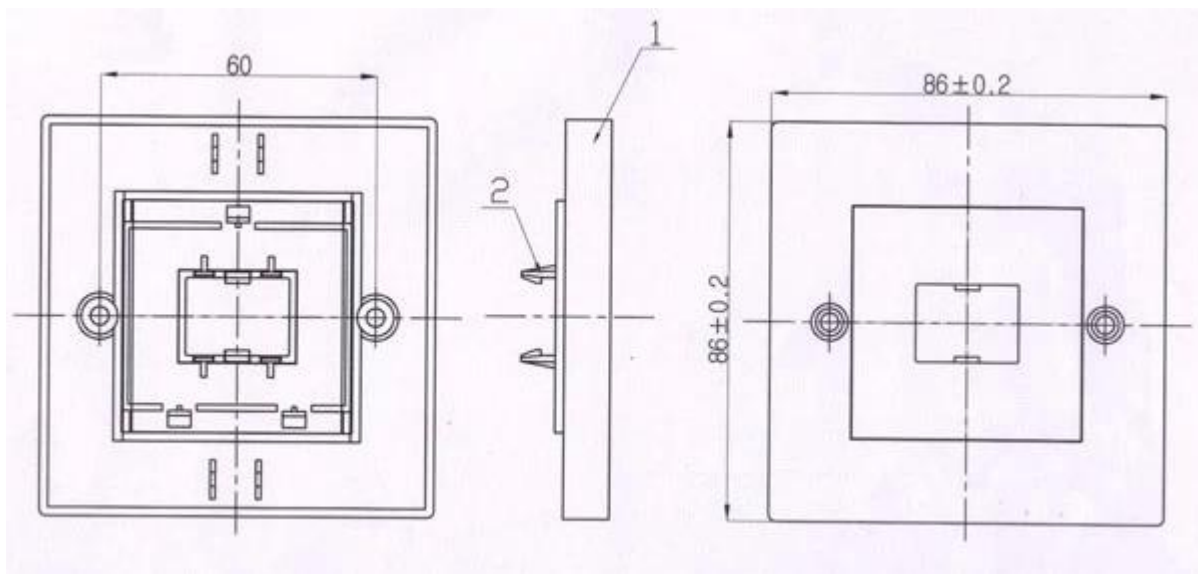

Uma porta HDMI placa de parede 86 tipo HD do painel frontal com parafusos

Parte No .: HDMI-09

Peças de combinação: 8081028 + 8081036 + HDMI-01

Características do produto:

1. Suitable para todos os dispositivos HDMI e DVI.
2. Plásticos de engenharia High quality, anti-colisão, retardante de chamas e resistente ao impacto.
3. prevenir o desbotamento de modo a aumentar a durabilidade dos painéis de parede.
4. linhas de design suave e fluente e bordas e cantos claros.
5. Apoia 1080P todos os equipamentos de alta definição, aumentando para suportar HDCP.
6. parede Padrão montar buraco, semelhante a uma tomada AC ou interruptor de luz.

Specs & amp; Descrição:

- * Tamanho: 86 * 86 milímetros
- * Com dois parafusos
- * Conectores: HDMI 19 pinos Feminino, banhado a ouro.
- * Suporta todos os dispositivos de HDMI, incluindo 1.3b
- * Suporta resoluções de até 1080p
- * HDMI 19Pin Feminino para HDMI 19Pin Feminino
- * 10ms Tensão de 300V de trabalho atual DC 1Amp
- * Resistência condutiva 2 Ohms
- * Isolamento 10M resistência ohmsv

Embalagem:

Qtde: saco 1pcs / PE,
200pcs / ctn
Meas: 38 * 38 * 26 CM
Peso: 7,0 kg

Especificações diferentes para sua escolha, este tipo é apenas para o Reino Unido. design.

- 1) 86 * 86 milímetros faceplate
- 2) 80 * 80 milímetros placa dianteira