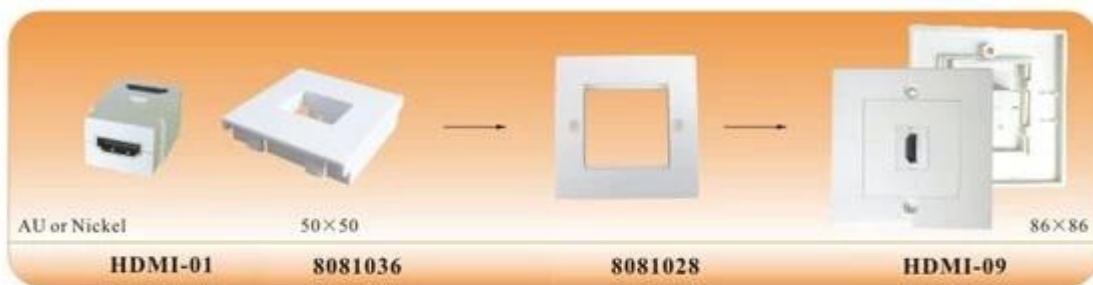

Uma porta HDMI placa de parede 86 tipo HD do painel frontal com parafusos

Parte No .: HDMI-09

Peças de combinação: 8081028 + 8081036 + HDMI-01

Características do produto:

1. Suitable para todos os dispositivos HDMI e DVI.
2. Plásticos de engenharia High quality, anti-colisão, retardante de chamas e resistente ao impacto.
3. prevenir o desbotamento de modo a aumentar a durabilidade dos painéis de parede.
4. linhas de design suave e fluente e bordas e cantos claros.
5. Apoia 1080P todos os equipamentos de alta definição, aumentando para suportar HDCP.
6. parede Padrão montar buraco, semelhante a uma tomada AC ou interruptor de luz.

Specs & amp; Descrição:

- * Tamanho: 86 * 86 milímetros
- * Com dois parafusos
- * Conectores: HDMI 19 pinos Feminino, banhado a ouro.
- * Suporta todos os dispositivos de HDMI, incluindo 1.3b
- * Suporta resoluções de até 1080p
- * HDMI 19Pin Feminino para HDMI 19Pin Feminino
- * 10ms Tensão de 300V de trabalho atual DC 1Amp
- * Resistência condutiva 2 Ohms
- * Isolamento 10M resistência ohmsv

Embalagem:

Qtde: saco 1pcs / PE,
200pcs / ctn
Meas: 38 * 38 * 26 CM
Peso: 7,0 kg

Especificações diferentes para sua escolha, este tipo é apenas para o Reino Unido. design.

- 1) 86 * 86 milímetros faceplate
- 2) 80 * 80 milímetros placa dianteira