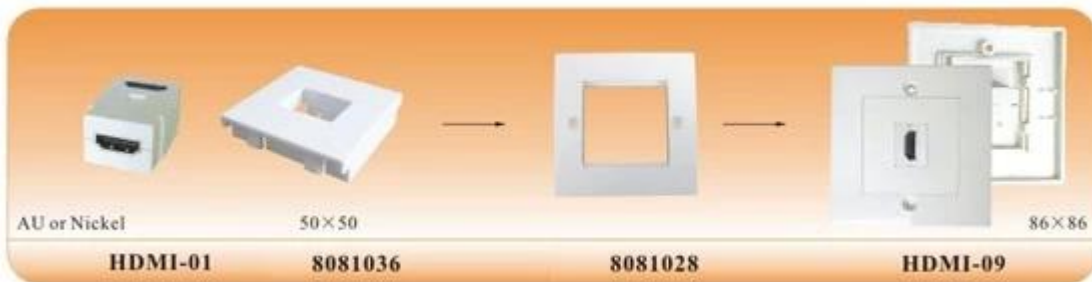

Uma porta HDMI placa de parede 86 tipo HD do painel frontal com parafusos

Parte No .: HDMI-09

Peças de combinação: 8081028 + 8081036 + HDMI-01

Características do produto:

1. Suitable para todos os dispositivos HDMI e DVI.
2. Plásticos de engenharia High quality, anti-colisão, retardante de chamas e resistente ao impacto.
3. prevenir o desbotamento de modo a aumentar a durabilidade dos painéis de parede.
4. linhas de design suave e fluente e bordas e cantos claros.
5. Apoia 1080P todos os equipamentos de alta definição, aumentando para suportar HDCP.
6. parede Padrão montar buraco, semelhante a uma tomada AC ou interruptor de luz.

Specs & amp; Descrição:

- * Tamanho: 86 * 86 milímetros
- * Com dois parafusos
- * Conectores: HDMI 19 pinos Feminino, banhado a ouro.
- * Suporta todos os dispositivos de HDMI, incluindo 1.3b
- * Suporta resoluções de até 1080p
- * HDMI 19Pin Feminino para HDMI 19Pin Feminino
- * 10ms Tensão de 300V de trabalho atual DC 1Amp
- * Resistência condutiva 2 Ohms
- * Isolamento 10M resistência ohmsv

Embalagem:

Qtde: saco 1pcs / PE,
200pcs / ctn
Meas: 38 * 38 * 26 CM
Peso: 7,0 kg

Especificações diferentes para sua escolha, este tipo é apenas para o Reino Unido. design.

- 1) 86 * 86 milímetros faceplate
- 2) 80 * 80 milímetros placa dianteira