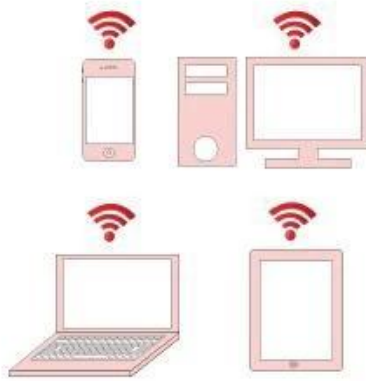

2) Turn on WiFi devices