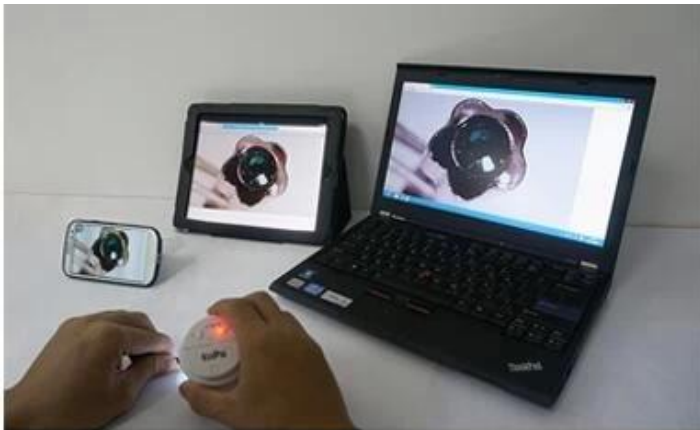

Show de várias direções:

Vem com software de sistema do Windows, quando você inspecionar um antigo / arte pintura/assinatura/inseto ou distinguir o dinheiro falso, você pode Ligue o microscópio com cabo USB conectado ao computador e compartilhar conteúdo inspecionado com seus colegas/amigos/familiares através de Skype, QQ ou outras ferramentas de bate-papo instantâneas.

1) Turn on W5

2) Turn on WiFi devices

3) View, capture and record

Imagens/vídeo capturado pode ser visto em vários dispositivos móveis (como o iPhone, iPad, smartphones Android, PC e comprimidos com função Wi-Fi). (APPS para iOS e Android dispositivos são fáceis e grátis para download on-line).

Projetado com dois adaptadores para fins de duplas. Um adaptador serve para observar a pele irregular e flexível, outra é para as inspeções minúsculas normais.

Used for observing uneven and flexible skin

Used for observing normal tiny objects

É muito fácil de usar. Os adaptadores podem ser substituídos de acordo com suas necessidades de diferença.

Mini, design compacto e leve permite que seja portátil e portátil.