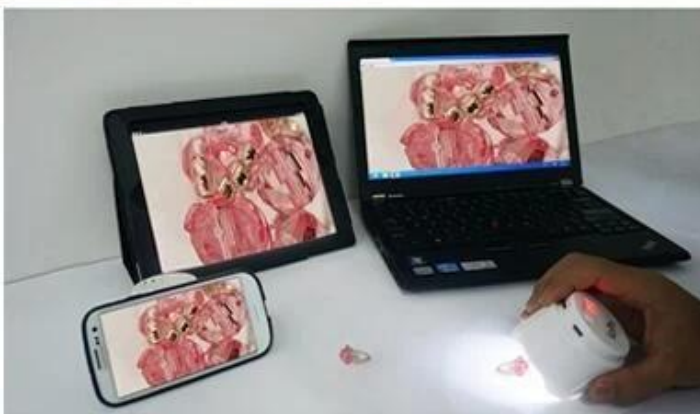

Show de várias direções:

Vem com software de sistema do Windows, quando você inspecionar um antigo / arte pintura/assinatura/inseto ou distinguir o dinheiro falso, você pode Ligue o microscópio com cabo USB conectado ao computador e compartilhar conteúdo inspecionado com seus colegas/amigos/familiares através de Skype, QQ ou outras ferramentas de bate-papo instantâneas.

1) Turn on W5

2) Turn on WiFi devices

3) View, capture and record

Imagens/vídeo capturado pode ser visto em vários dispositivos móveis (como o iPhone, iPad, smartphones Android, PC e comprimidos com função Wi-Fi). (APPS para iOS e Android dispositivos são fáceis e grátis para download on-line).

Projetado com dois adaptadores para fins de duplas. Um adaptador serve para observar a pele irregular e flexível, outra é para as inspeções minúsculas normais.

Used for observing uneven and flexible skin

Used for observing normal tiny objects

É muito fácil de usar. Os adaptadores podem ser substituídos de acordo com suas necessidades de diferença.

Mini, design compacto e leve permite que seja portátil e portátil.