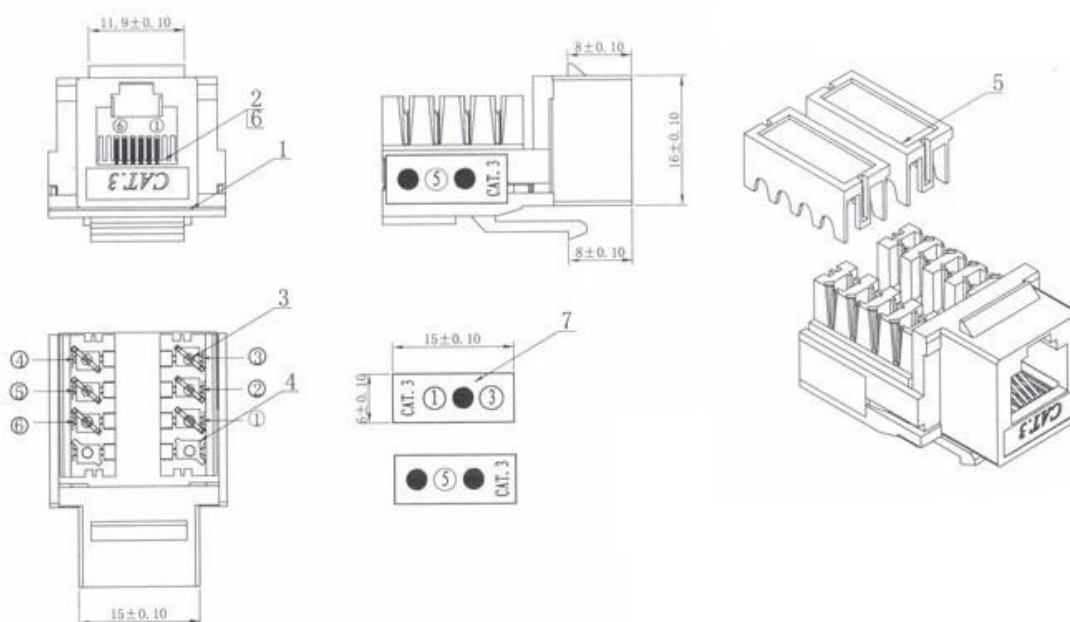

RJ11 Keystone Jack com Krone IDC NE-23-Cat3

Características do produto:

Standard Cor: preto / branco / Marfim

Material: UL 94V-0

Contato: Phosphor Bronze

Chapeamento de ouro: G / F para 50µ polegadas

Tipo: RJ11 6P4C / 6P6C

Krone IDC

Embalagem do produto:

- * 1 pcs / saco PE
- * 50pcs /caixa
- * 1000 pcs / caixa: 38*38 *32 cm

Por que escolher-nos:

Nosso objetivo é proporcionar aos clientes produtos de alta qualidade, preço competitivo e de qualidade superior.