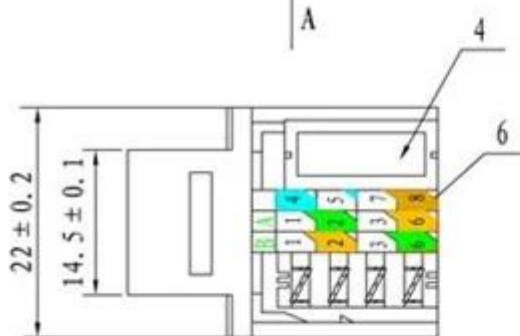

Cat5e:

	藍	白藍	白棕	棕	
	4	5	7	8	5 ± 0.1
A	1	2	3	6	
B	1	2	3	6	
A	白綠	綠	白橙	橙	
B	白橙	橙	白綠	綠	
18 ± 0.2					

色标纸 (5: 1)

A向

Cat6:

色标纸

Embalagem do produto:

- * 1 pcs / saco PE
- * 50pcs /caixa
- * 1000 pcs / caixa: 38*38 *32 cm