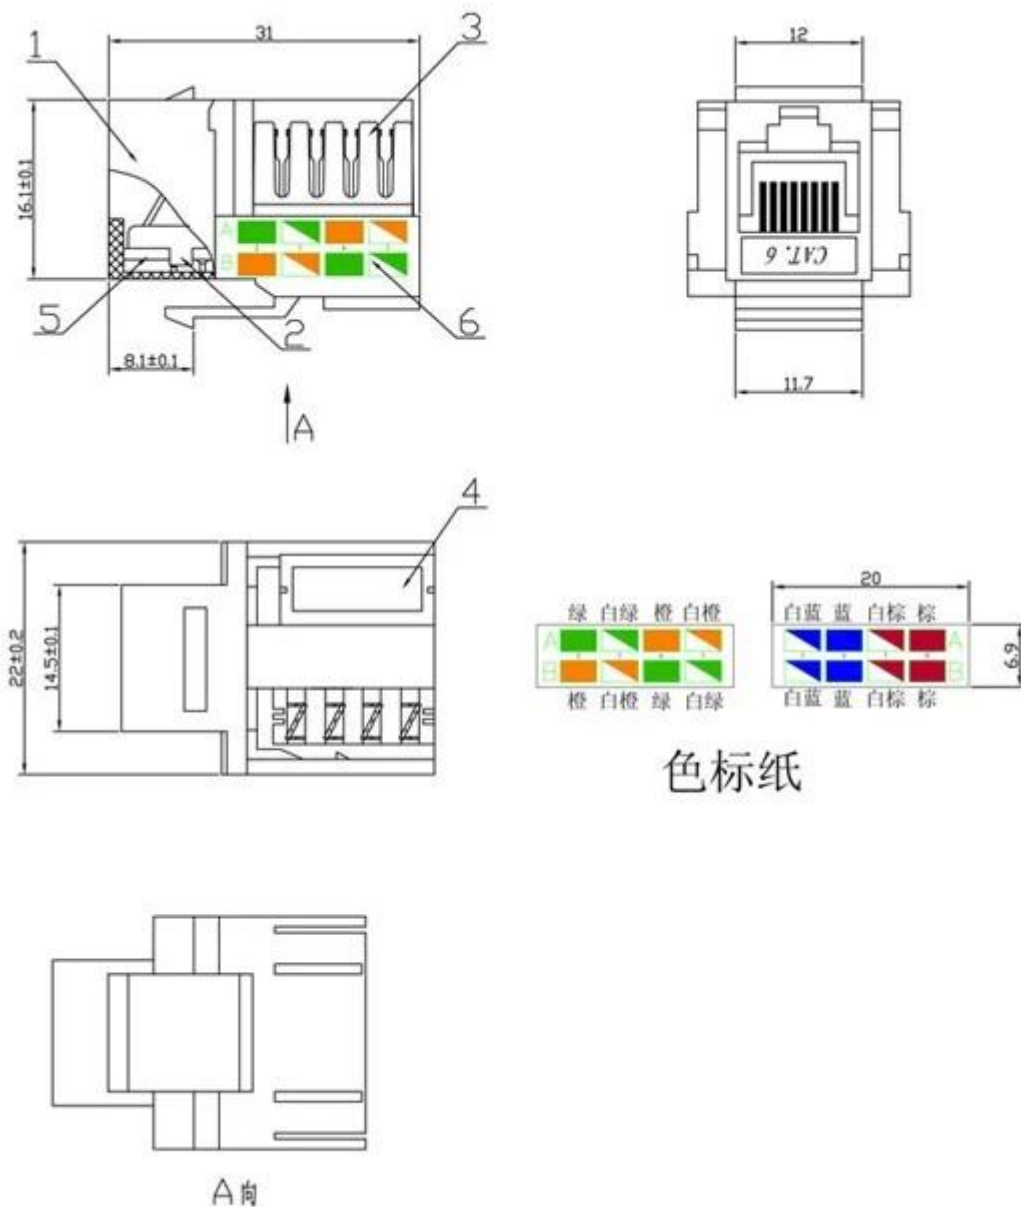

Cat5e:

	藍	白藍	白棕	棕	
	4	5	7	8	5 ± 0.1
A	1	2	3	6	
B	1	2	3	6	
A	白綠	綠	白橙	橙	
B	白橙	橙	白綠	綠	
18 ± 0.2					

色标纸 (5: 1)

A向

Cat6:

色标纸

Embalagem do produto:

- * 1 pcs / saco PE
- * 50pcs /caixa
- * 1000 pcs / caixa: 38*38 *32 cm