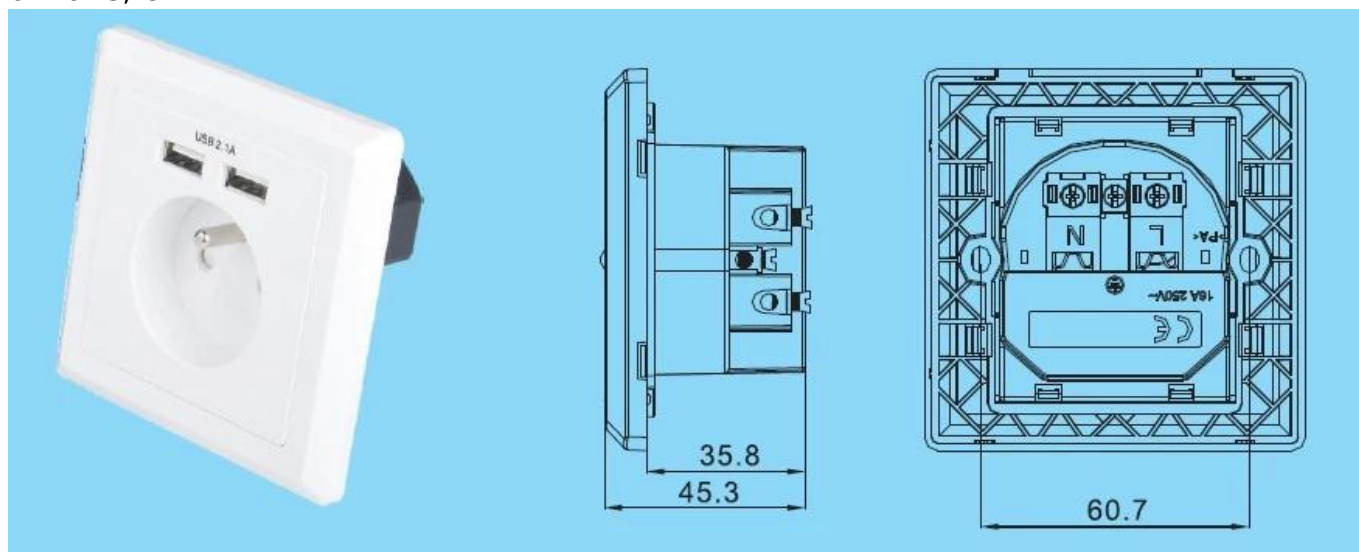

## Soket-saídas de Schuko Eurojacks Tomadas e tomadas de corrente alternada com tomadas USB duplas

### Características do produto:

1. Shell é feito de material à prova de fogo de alta qualidade, melhorar o retardamento de chama
2. Feita de bronze de fósforo, alta resistência com boa condutividade elétrica, não é facilmente deformado
3. Carregar Rapidamente Portas de Energia USB 2.4A
4. Compatibilidade: iPod, iPhone, iPad, Tablets, Telemóveis, Smartphones, etc.
5. OEM & ODM
6. RoHS, CE

### Especificações e & Descrição:

- 2 \* USB 2.0 Socket (tipo A)
- Parâmetros de entrada -AC: 100-250V AC 50-60Hz
- Parâmetros de saída -Electrical: 100-250V AC 16A
- Saída USB: DC 5V 2.4A
- Tamanho: USB-19B: 86 \* 86mm  
USB-21B: 80 \* 80 mm
- Cor: Branco / Preto