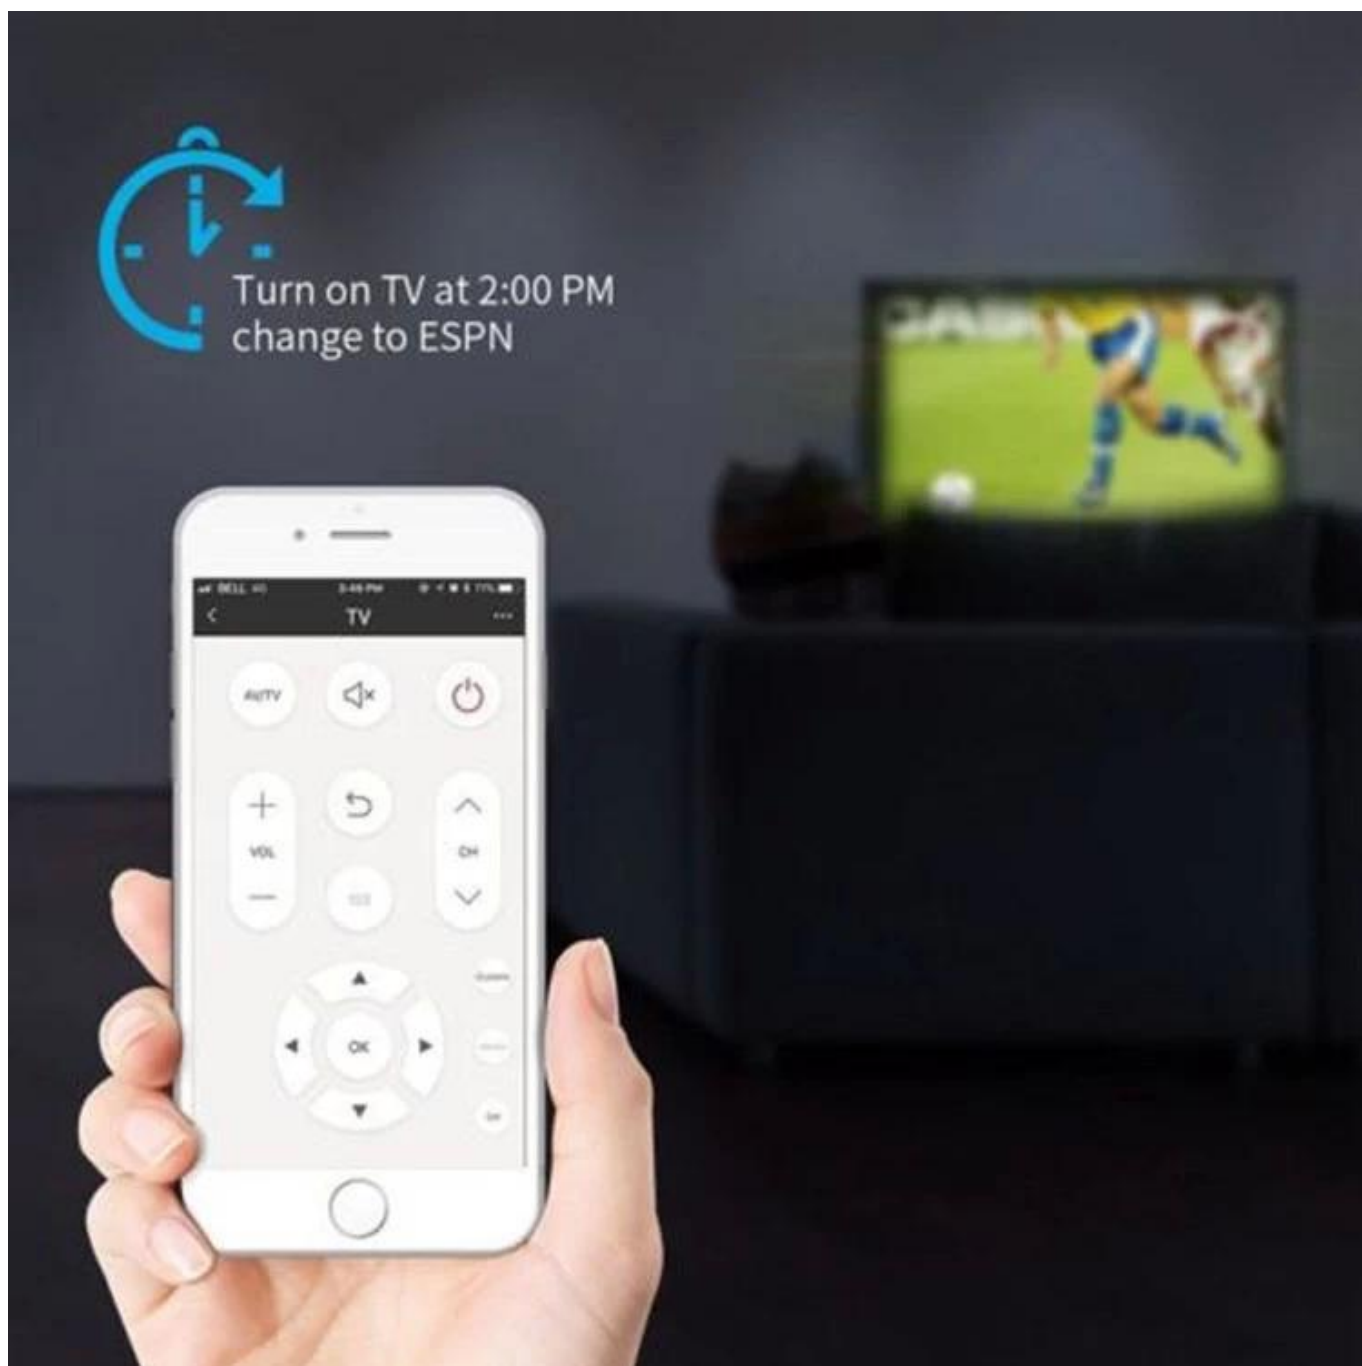

Especificações:

Material: PC / ABS

Rede Wi-Fi: WiFi 2,4 GHz 802.11b / g / n

Controle de Voz: Suporte

APP: para IOS & Android

Frequência do IR: 20 ~ 60kHz

Radiofrequência: RF433.92MHz

Modo de modulação: OOK / 2FSK / 2GFSK / GMSK

Temperatura de trabalho: -20 ~ 55 °C

Consumo de energia em espera: & lt; 0,5W

Porto de carregamento: Micro USB

Entrada de energia: 5V 1A

Dimensão: 110 * 110 * 31 mm