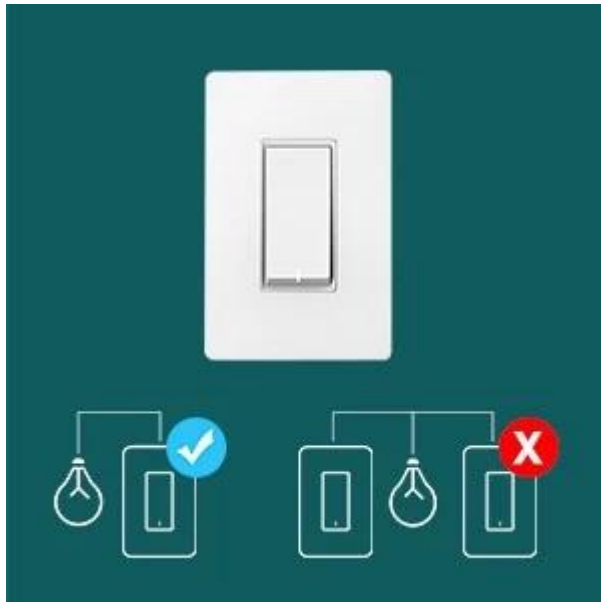

**Interruptor de Luz Inteligente, Interruptor de Luz Wi-Fi, Interruptores Push Wall, Controle Remoto APP ewelink, Compatível com Alexa, Assistente do Google e IFTTT, Single-Pólo, Programação, Controle Remoto**

**Interruptores de luz inteligentes** são uma ótima maneira de começar a construir sistemas domésticos inteligentes. Permite-lhe controlar facilmente as luzes do seu smartphone a qualquer hora, em qualquer lugar. Não só você pode economizar em custos de energia e proteger sua casa com um timer personalizado, mas se você instalar um switch inteligente em casa, você pode controlar todas as luzes através do aplicativo ewelink. Você também pode experimentar a iluminação ativada por voz com o Alexa ou o Assistente do Google.

### **Configuração rápida e fácil**

O Light Switch vem com etiquetas, a placa de parede e os acessórios necessários para a sua instalação. Você pode seguir a direção clara para concluir a fiação e o emparelhamento. Ele se conecta à rede Wi-Fi da sua casa. Não há necessidade de um hub ou equipamento extra.