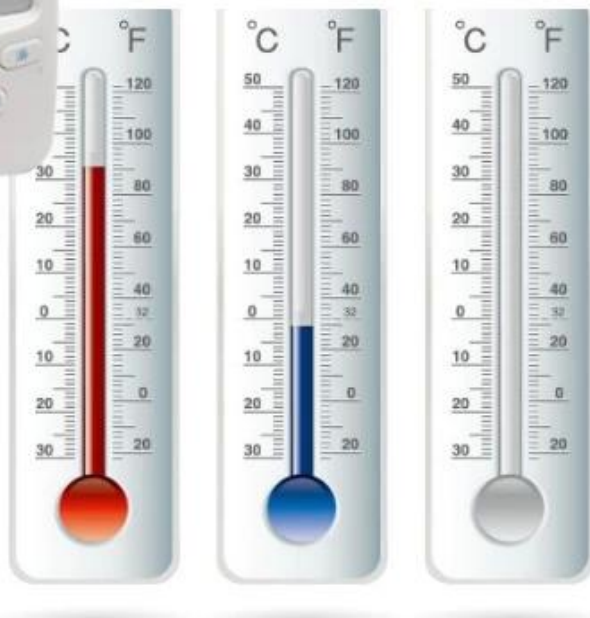

2,4 GHz sem fio de 2,4 polegadas LCD Display Night Vision Baby Monitor com a tomada de foto e monitoramento de temperatura

Aplicação do produto

Os monitores do bebê apresentam áudio e vídeo de alta qualidade, permitindo que você veja e ouça seu bebê em todos os momentos. Mesmo que você não possa estar no berçário. Ideal para novos pais, bem como aqueles com crianças ocupadas que estão em movimento em todas as horas.

H
E
L
L
O
M
A
H

ECO standby for 4 days, taking pictures without noise

Principais características

1. Conversa de duas vias, ligações claras entre a unidade dos pais e a unidade do bebê;
2. Monitoramento de temperatura ao vivo da sala;
3. Built-in 6 canções de ninar (Jogue na unidade dos pais e na unidade do bebê, ou apenas na unidade do bebê)
4. visão noturna automaticamente: 3-5 metros de distância
5. Visor de Cristal Líquido Portátil de 2,4 "
6. modo Eco para economia de energia (status de trabalho normal: 4 horas, max 72 horas)
7. Tirar fotos, pode salvar 68 fotos, pode ser coberto automaticamente.
8. 20s no modo ECO, acordou a função de alarme por áudio da unidade do bebê.
9. Nicety interface de interface do usuário.

Detalhes de empacotamento:

Tamanho: 16,7 * 15,5

Peso: 0,5 kg

Caixa da caixa (tamanho: 55 * 39 * 39). ou embalá-lo de acordo com o pedido especial dos clientes

Lista de embalagem:

1 x 2,4 " unidade dos pais