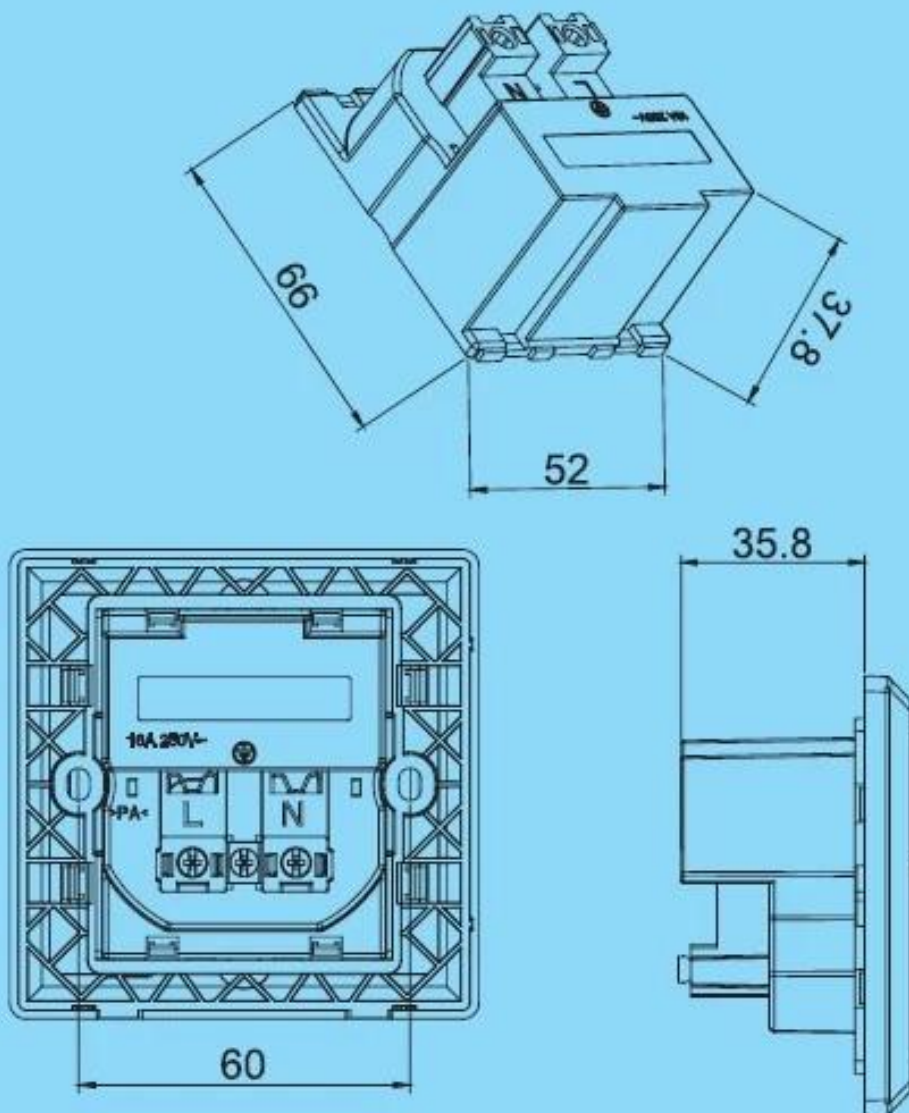

Carregador de parede USB padrão do Reino Unido Parede na tomada AC 16A 250V **com Dual USB** portas **5V 2.1A**

Tomada de parede do Reino Unido Carregador

Características do produto:

1. Shell é feito de material à prova de fogo de alta qualidade, melhorar o retardamento de chama
2. Feita de bronze de fósforo, alta resistência com boa condutividade elétrica, não é facilmente deformado
3. Carregue rapidamente as portas de alimentação USB 2.1A
4. Compatibilidade: iPod, iPhone, iPad, Tablets, Telemóveis, Smartphones, etc.
5. OEM & ODM
6. RoHS, CE

Model	XJY-USB-22	XJY-USB-22B
Size	86×86	
USB output current	2.1A/5V	
AC input parameters	100-240V/AC 50-60Hz	
Electrical output parameters	100-240V/AC 16A	
Colour	White/Black	

Especificações e & Descrição:

Parâmetros de entrada -AC: 100-250V AC 50-60Hz

Parâmetros de saída -Electrical: 100-250V AC 16A

Saída USB: DC 5V 2.1A

-Tamanho: 80 * 80mm & 86 * 86 mm

-Cor: Branco / Preto

Tomada de parede do Reino Unido Embalagem do produto:

* 1 saco dos PCes / PE

* 500 pcs / Carton: 38 * 38 * 32 cm

XJY-USB-22

XJY-USB-22B

XJY-USB-23

XJY-USB-23B

Carregador de parede USB padrão britânico

Why Choose US :