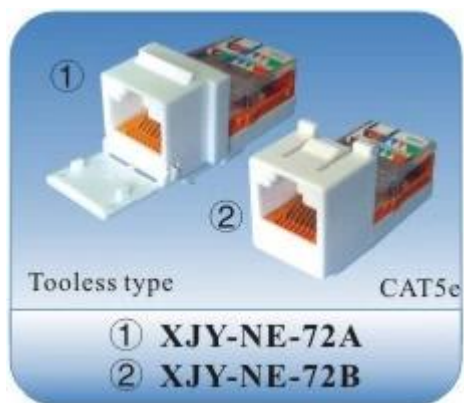

## Tooless Cat5e Modular jack NE-72

### PCaracterísticas roduto:

RJ45 Modular Jack, Cat5e Modular Jack, tipo Tooless e versões não-blindados.

Estes fácil de montar soluções de estilo RJ45 acoplador Keystone são projetados para trazer de alto desempenho em um design compacto.

### Ordenando Guide:

1. NE-72A Cat5e com janelas
2. NE-72B Cat5e 8P8C

3. Pode ser equipada e montado caixa utilizado na rede conexão: