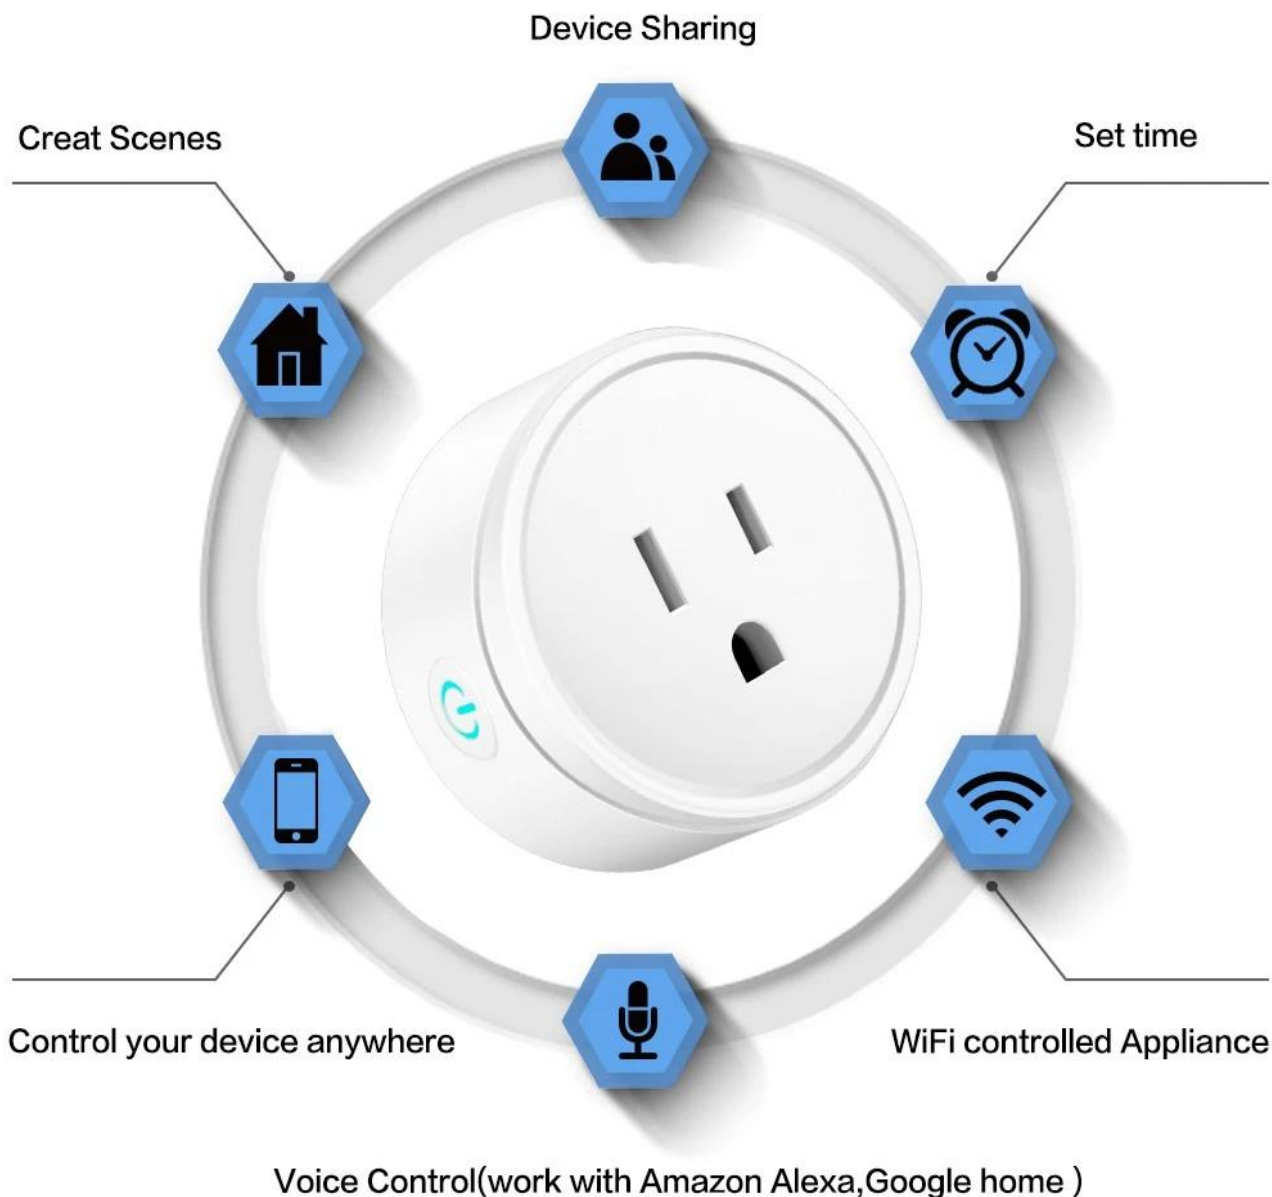

TIMING FUNCTION

Whenever and wherever you are in the world by mobile phone with an internet connection (WIFI/3G/4G)

Descrição:

- * Suporta controle de eco
- * Conexão wifi
- * Fácil de usar, basta ligá-lo no seu soquete
- * Controle remoto seus dispositivos
- * Fácil de instalar
- * Função de temporização

100% novo e de alta qualidade

Remote ON / OFF - Ligue / desligue dispositivos elétricos de qualquer lugar

Suporte de aplicativos - gratuito iOS e Android App móvel eWeLink

Status de sincronização - status do dispositivo em tempo real fornecido ao aplicativo

Timing - Set agendado / contagem regressiva / loop temporizadores para ligar / desligar no tempo especificado

Compartilhar Controle - Controle sua casa inteligente junto com sua família

Cena: liga / desliga uma ganque de dispositivos com um toque

Cena Inteligente - Ativada / desativada por temperatura, umidade ou outras condições ambientais

Controle de Voz - Funciona perfeitamente com o Amazon Alexa, o Assistente do Google

Portátil e durável, fácil de transportar, leve