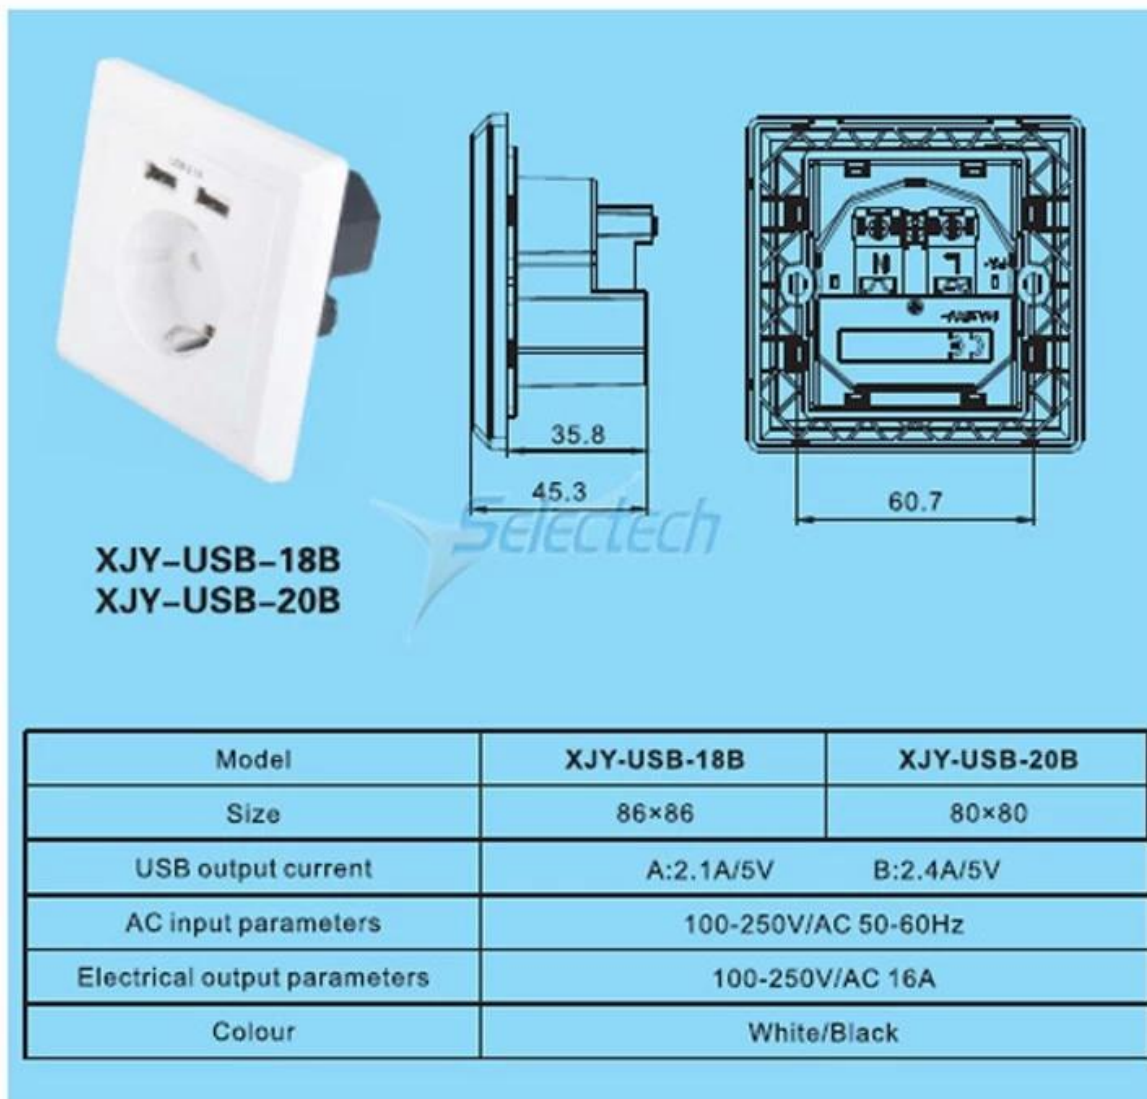

Tomada Schuko USB-18B UE 86 * 86 Tomada padrão alemã Placa de parede Carregador USB de duas portas

Características do produto:

1. Shell é feito de material à prova de fogo de alta qualidade, melhorar o retardador de chama
2. Feito de bronze de fósforo, alta resistência com boa condutividade elétrica, não facilmente deformável
3. Carregue rapidamente as portas de alimentação USB 2.1A
4. Compatibilidade: iPod, iPhone, iPad, tablets, telefones celulares, smartphones, etc.

5. OEM e & ODM

6. RoHS, CE

Especificações & Descrição:

- 1 * soquete AC tipo alemão
- Parâmetros de entrada AC: 100-250V CA 50-60Hz
- Parâmetros de saída elétrica: 100-250V AC 16A
- Saída USB: DC 5V 2.1A
- USB duplo:USB-18B: 86 * 86 mm
- cor: branco / preto

Embalagem do produto:

- * 1 saco dos PCes / PE
- * 500 peças / caixa: 38 * 38 * 32 cm

1

86×86
80×80

2

86×86
80×80

3

86×86
80×80

4

86×86
80×80