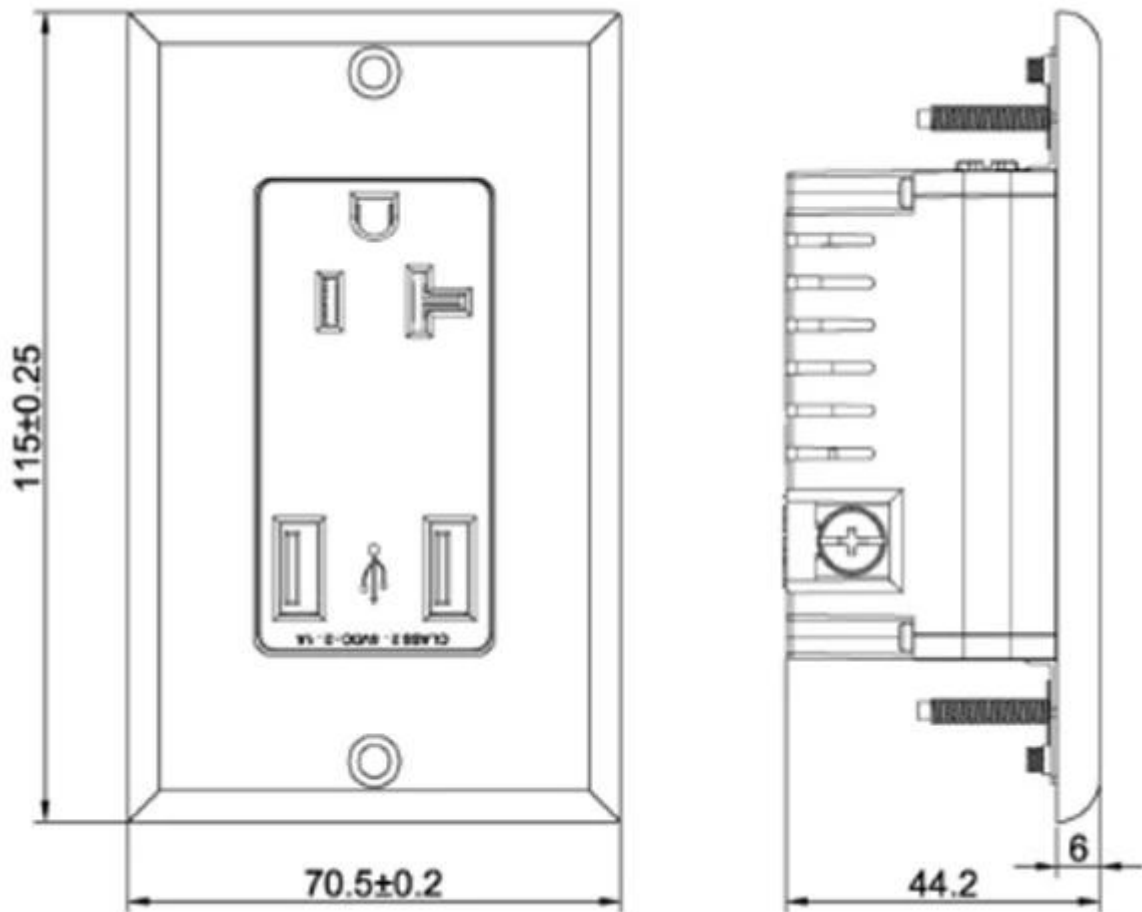

### Descrição do Produto:

- Tipo: tomada de parede
- Aterramento: aterramento padrão
- Aplicação: Residencial / Uso Geral
- Material principal: Material de PC de alta qualidade
- Material interno: Bronze de fósforo estanhado
- Parâmetros de entrada AC: 100-240V / 20A
- Saída USB: DC 5.0V / 2100mA / 4000mA
- Cor branca
- Inserir e desenhar frequência: > 10000 vezes
- Padrão de soquete: soquete multifunção
- Certificado: CE, ROHS, TUV
- Resistência da pressão: Entre a saída 3KV / AC
- Resistência de isolamento: entrada e saída 500VDC / 100MΩ
- Cor branca
- Tamanho do produto: 115 x 70 mm
- Inserir e desenhar frequência > 10000 vezes
- Temperatura, umidade: -10 °C ~ + 40 °C; 20% ~ 90%
- Temperatura de armazenamento, umidade: -20 °C ~ + 85 °C; RH de 10% ~ 95%

### Embalagem & Remessa:

- Embalagem: 1 PCS / saco Poli / caixa Interna / 50 PCS / Caixa
- Tamanho da caixa: 40 \* 26 \* 30 cm  
Ou como personalizado.

The XJY-USB-32-A-A Charger/Tamper-Resistant Receptacle offers two USB charging ports and duplex tamper-resistant receptacles. This XJY-USB-30-A-A is able to charge different electronic devices simultaneously, including smart phones, tablets, e-readers, cameras and MP3 players. What's more, it has the capability to charge new device required higher current rating in the future. If you will need a USB cable to connect to one of the two USB ports.