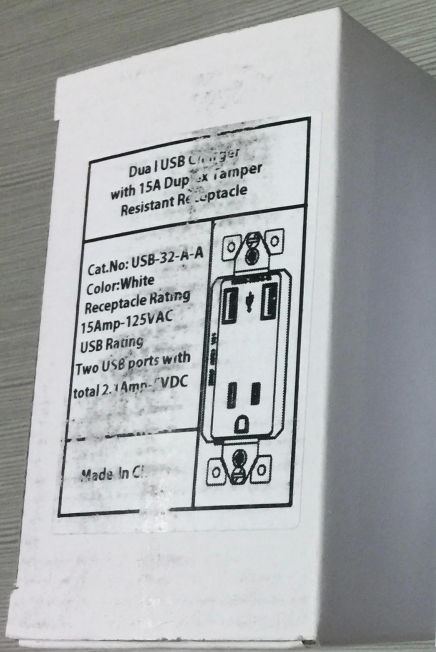

### Descrição do Produto:

- Tipo: tomada de parede
- Aterramento: aterramento padrão
- Aplicação: Residencial / Uso Geral
- Material principal: Material de PC de alta qualidade
- Material interno: Bronze de fósforo estanhado
- Parâmetros de entrada AC: 100-240V / 20A
- Saída USB: DC 5.0V / 2100mA / 4000mA
- Cor branca
- Inserir e desenhar frequência: > 10000 vezes
- Padrão de soquete: soquete multifunção
- Certificado: CE, ROHS, TUV
- Resistência da pressão: Entre a saída 3KV / AC
- Resistência de isolamento: entrada e saída 500VDC / 100MΩ
- Cor branca
- Tamanho do produto: 115 x 70 mm
- Inserir e desenhar frequência > 10000 vezes
- Temperatura, umidade: -10 °C ~ + 40 °C; 20% ~ 90%
- Temperatura de armazenamento, umidade: -20 °C ~ + 85 °C; RH de 10% ~ 95%

### Embalagem & Remessa:

- Embalagem: 1 PCS / saco Poli / caixa Interna / 50 PCS / Caixa
- Tamanho da caixa: 40 \* 26 \* 30 cm  
Ou como personalizado.

The XJY-USB-32-A-A Charger/Tamper-Resistant Receptacle offers two USB charging ports and duplex tamper-resistant receptacles. This XJY-USB-30-A-A is able to charge different electronic devices simultaneously, including smart phones, tablets, e-readers, cameras and MP3 players. What's more, it has the capability to charge new device required higher current rating in the future. If you will need a USB cable to connect to one of the two USB ports.