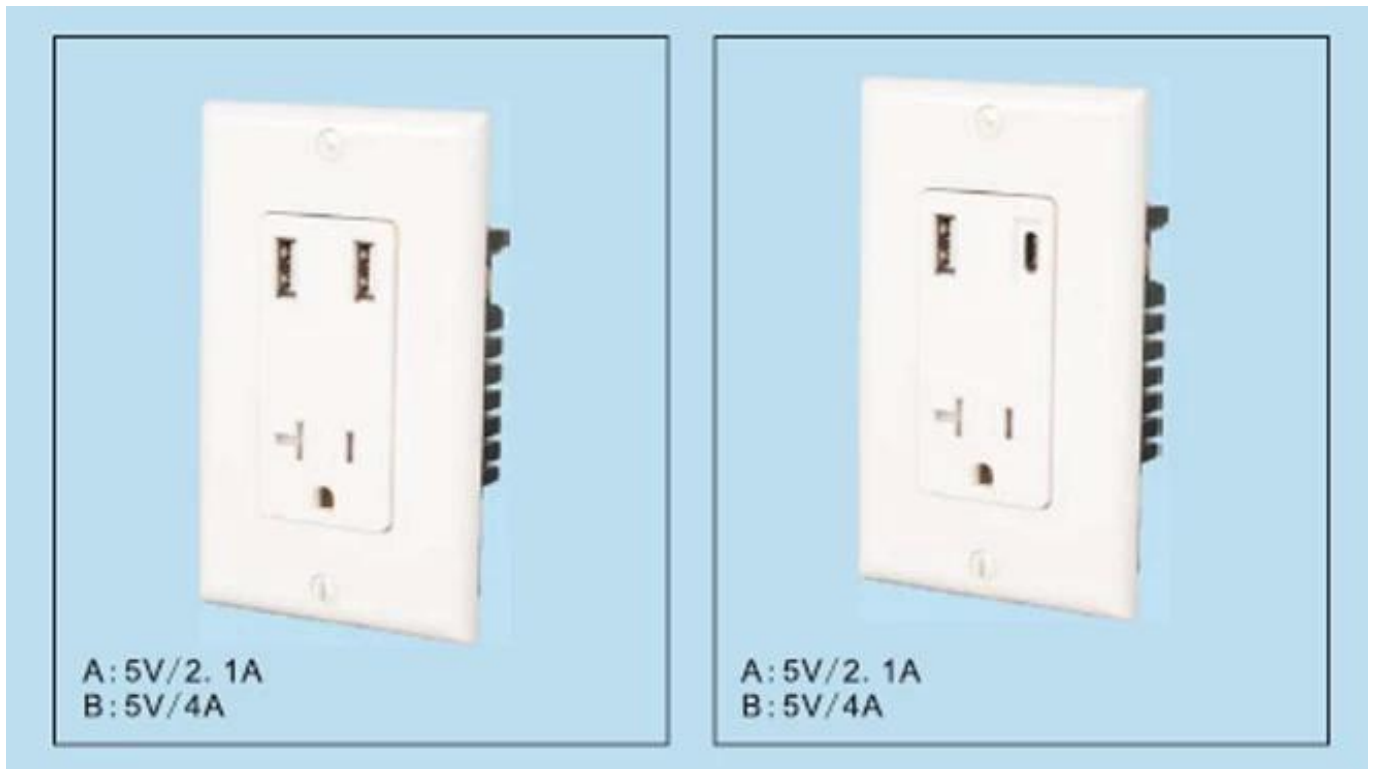

Carregador de tomada de parede USB.